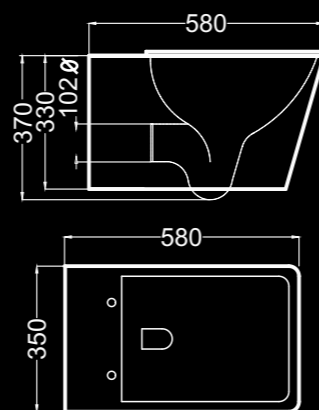

EN STOCK

entrega inmediata
immediate delivery
livraison immédiate

Wc suspendido / Wall-hung Wc / Wc suspendu

260 €

S02010107P

Suspendido
Wall-hung
Suspendu

28,6 Kg

Fijaciones ocultas.
Hidden fixation set.
Fixation cachée.