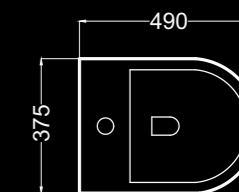

EN STOCK

entrega inmediata
immediate delivery
livraison immédiate

Wc suspendido / Wall-hung Wc / Wc suspendu

246 €

S02010106P

sistema
rimless

Suspendido
Wall-hung
Suspendu

32
cm

49
cm

21 Kg

Rimless.
Rimless.
Rimless.

4,5-3 litros. Ahorro de agua.
4,5-3 litre water saving.
4,5-3 litres réduction de la consommation d'eau.

8 uniades por palet.
Pallet 8 units.
Palette 8 unités.

Fondo reducido.
Compact.
Compacte.

Fijaciones ocultas.
Hidden fixation set.
Fixation cachée.

Incluye juego de fijación.
Includes fixing kit.
Jeu de fixation compris.

2 años de garantía.
2 years guarantee.
2 ans de garantie.

* PVR. IVA no incluido

Bidet suspendido / Wall-hung bidet / Bidet suspendu

178 €

S03020106

magenta bidet

49
cm

21,1 Kg

Suspendido
Wall-hung
Suspendu

Fijaciones ocultas.
Hidden fixation set.
Fixation cachée.

8 uniades por palet.
Pallet 8 units.
Palette 8 unités.

Incluye juego de fijación.
Includes fixing kit.
Jeu de fixation compris.

2 años de garantía.
2 years guarantee.
2 ans de garantie.

Asiento / Seat cover / Abattant

Material Thermodur.
Thermodur material.
Matériel Thermodur.

Asiento extrafino.
Extra slim seat.
Extra fin abattant.

Caida amortiguada.
Soft close.
Frein de chute.

Bisagras metálicas.
Metal hinges.
Charnières métalliques.

Fácil limpieza.
Easy cleaning.
Nettoyage facile.

Asiento regulable.
Adjustable seat.
Abattant réglable.

Fácil instalación.
Easy to install.
Facile à installer.

2 años de garantía.
2 years guarantee.
2 ans de garantie.