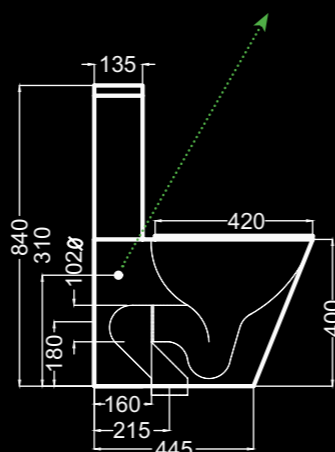

sistema rimless

Alimentacion inferior oculta I/D.
Bottom inlet hidden R/L.
Alimentation inférieure cachée D/G.

Fondo reducido.
Compact.
Compacte.

Rimless.
Rimless.
Rimless.

4,5-3 litros. Ahorro de agua.
4,5-3 litre water saving.
4,5-3 litres réduction de la consommation d'eau.