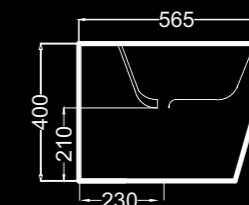

EN STOCK
entrega inmediata
immediate delivery
livraison immédiate

Inodoro con tanque bajo / Close-coupled toilet / Cuvette de wc à réservoir attenat

334 €

S02010104P

sistema
rimless

Alimentacion inferior oculta I/D.
Bottom inlet hidden R/L.
Alimentation inférieure cachée D/G.

Fondo reducido.
Compact.
Compacte.

Rimless.
Rimless.
Rimless.

4,5-3 litros. Ahorro de agua.
4,5-3 litre water saving.
4,5-3 litres réduction de la consommation d'eau.

Salida dual.
Dual outlet.
Sortie duale.

Alimentacion inferior oculta I/D.
Bottom inlet hidden R/L.
Alimentation inférieure cachée D/G.

Adosado a pared.
Back to wall.
Adossée au mur

Incluye juego de fijación.
Includes fixing kit.
Jeu de fixation compris.

2 años de garantía.
2 years guarantee.
2 ans de garantie.

12 unidades por palet.
Pallet 12 units.
Palette 12 unités.

* PVR. IVA no incluido

Bidet a suelo / Floor-standing bidet / Bidet au sol

180 €

S03010104

naranja

bidet

Adosado a pared.
Back to wall.
Adossée au mur.

Incluye juego de fijación.
Includes fixing kit.
Jeu de fixation compris.

2 años de garantía.
2 years guarantee.
2 ans de garantie.

8 unidades por palet.
Pallet 8 units.
Palette 8 unités.

Asiento / Seat cover / Abattant

Material Thermodur.
Thermodur material.
Matériel Thermodur.

Asiento extrafino.
Extra slim seat.
Extra fin abattant.

Caida amortiguada.
Soft close.
Frein de chute.

Bisagras metálicas.
Metal hinges.
Charnières métalliques.

Fácil limpieza.
Easy cleaning.
Nettoyage facile.

Asiento regulable.
Adjustable seat.
Abattant réglable.

Fácil instalación.
Easy to install.
Facile à installer.

2 años de garantía.
2 years guarantee.
2 ans de garantie.