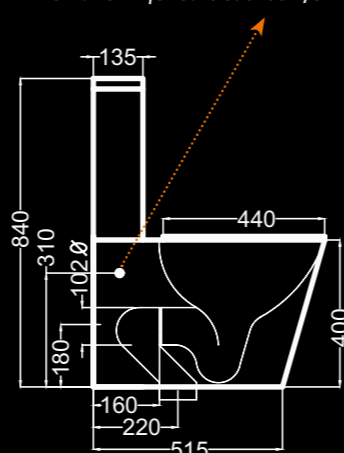

EN STOCK
entrega inmediata
immediate delivery
livraison immédiate

Inodoro con tanque bajo / Close-coupled toilet / Cuvette de wc à réservoir attenat

334 €

S02010104P

sistema
rimless

Alimentacion inferior oculta I/D.
Bottom inlet hidden R/L.
Alimentation inférieure cachée D/G.

Fondo reducido.
Compact.
Compacte.

Rimless.
Rimless.
Rimless.

4,5-3 litros. Ahorro de agua.
4,5-3 litre water saving.
4,5-3 litres réduction de la consommation d'eau.

Salida dual.
Dual outlet.
Sortie duale.