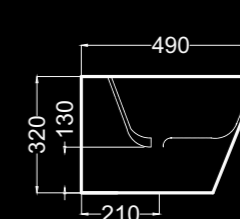

EN STOCK

entrega inmediata
immediate delivery
livraison immédiate

Wc suspendido / Wall-hung Wc / Wc suspendu

246 €

S02010106P

sistema
rimless

Suspendido
Wall-hung
Suspendu

32
cm

49
cm

21 Kg

Rimless.
Rimless.
Rimless.

4,5-3 litros. Ahorro de agua.
4,5-3 litre water saving.
4,5-3 litres réduction de la consommation d'eau.

8 uniades por palet.
Pallet 8 units.
Palette 8 unités.

Fondo reducido.
Compact.
Compacte.

Fijaciones ocultas.
Hidden fixation set.
Fixation cachée.

Incluye juego de fijación.
Includes fixing kit.
Jeu de fixation compris.

2 años de garantía.
2 years guarantee.
2 ans de garantie.

* PVR. IVA no incluido

Bidet suspendido / Wall-hung bidet / Bidet suspendu

178 €

S03020106

magenta bidet

49
cm

21,1 Kg

Suspendido
Wall-hung
Suspendu

Fijaciones ocultas.
Hidden fixation set.
Fixation cachée.

8 uniades por palet.
Pallet 8 units.
Palette 8 unités.

Incluye juego de fijación.
Includes fixing kit.
Jeu de fixation compris.

2 años de garantía.
2 years guarantee.
2 ans de garantie.

Asiento / Seat cover / Abattant

Material Thermodur.
Thermodur material.
Matériel Thermodur.

Asiento extrafino.
Extra slim seat.
Extra fin abattant.

Caida amortiguada.
Soft close.
Frein de chute.

Bisagras metálicas.
Metal hinges.
Charnières métalliques.

Fácil limpieza.
Easy cleaning.
Nettoyage facile.

Asiento regulable.
Adjustable seat.
Abattant réglable.

Fácil instalación.
Easy to install.
Facile à installer.

2 años de garantía.
2 years guarantee.
2 ans de garantie.