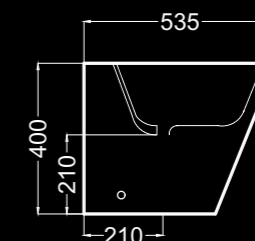

Inodoro con tanque bajo / Close-coupled toilet / Cuvette de wc à réservoir attenat

308 €

S02010103P

sistema rimless

Alimentacion inferior oculta I/D.
Bottom inlet hidden R/L.
Alimentation inférieure cachée D/G.

Fondo reducido.
Compact.
Compacte.

Rimless.
Rimless.
Rimless.

4,5-3 litros. Ahorro de agua.
4,5-3 litre water saving.
4,5-3 litres réduction de la consommation d'eau.

Salida dual.
Dual outlet.
Sortie duale.

Alimentacion inferior oculta I/D.
Bottom inlet hidden R/L.
Alimentation inférieure cachée D/G.

Adosado a pared.
Back to wall.
Adossée au mur

Incluye juego de fijación.
Includes fixing kit.
Jeu de fixation compris.

2 años de garantía.
2 years guarantee.
2 ans de garantie.

12 uniades por palet.
Pallet 12 units.
Palette 12 unités.

* PVR. IVA no incluido

Bidet a suelo / Floor-standing bidet / Bidet au sol

178 €

S03010103

verde
bidet

Adosado a pared.
Back to wall.
Adossée au mur.

Incluye juego de fijación.
Includes fixing kit.
Jeu de fixation compris.

2 años de garantía.
2 years guarantee.
2 ans de garantie.

8 uniades por palet.
Pallet 8 units.
Palette 8 unités.

Asiento / Seat cover / Abattant

Material Thermodur.
Thermodur material.
Matériel Thermodur.

Asiento extrafino.
Extra slim seat.
Extra fin abattant.

Caida amortiguada.
Soft close.
Frein de chute.

Bisagras metálicas.
Metal hinges.
Charnières métalliques.

Fácil limpieza.
Easy cleaning.
Nettoyage facile.

Asiento regulable.
Adjustable seat.
Abattant réglable.

Fácil instalación.
Easy to install.
Facile à installer.

2 años de garantía.
2 years guarantee.
2 ans de garantie.