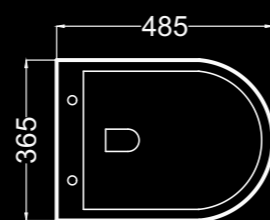

49
cm

21 Kg

Rimless.
Rimless.
Rimless.

4,5-3 litros. Ahorro de agua.
4,5-3 litre water saving.
4,5-3 litres réduction de la consommation d'eau.

8 uniades por palet.
Pallet 8 units.
Palette 8 unités.

Fondo reducido.
Compact.
Compacte.