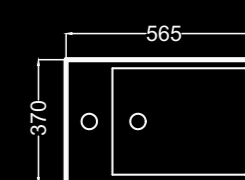

EN STOCK
entrega inmediata
immediate delivery
livraison immédiate

Inodoro con tanque bajo / Close-coupled toilet / Cuvette de wc à réservoir attenat

334 €

S02010104P

sistema
rimless

Alimentacion inferior oculta I/D.
Bottom inlet hidden R/L.
Alimentation inférieure cachée D/G.

Fondo reducido.
Compact.
Compacte.

Rimless.
Rimless.
Rimless.

4,5-3 litros. Ahorro de agua.
4,5-3 litre water saving.
4,5-3 litres réduction de la consommation d'eau.

Salida dual.
Dual outlet.
Sortie duale.

Alimentacion inferior oculta I/D.
Bottom inlet hidden R/L.
Alimentation inférieure cachée D/G.

Adosado a pared.
Back to wall.
Adossée au mur

Incluye juego de fijación.
Includes fixing kit.
Jeu de fixation compris.

2 años de garantía.
2 years guarantee.
2 ans de garantie.

12 unidades por palet.
Pallet 12 units.
Palette 12 unités.

* PVR. IVA no incluido

Bidet a suelo / Floor-standing bidet / Bidet au sol

180 €

S03010104

naranja

bidet

Adosado a pared.
Back to wall.
Adossée au mur.

Incluye juego de fijación.
Includes fixing kit.
Jeu de fixation compris.

2 años de garantía.
2 years guarantee.
2 ans de garantie.

8 unidades por palet.
Pallet 8 units.
Palette 8 unités.

Asiento / Seat cover / Abattant

Material Thermodur.
Thermodur material.
Matériel Thermodur.

Asiento extrafino.
Extra slim seat.
Extra fin abattant.

Caida amortiguada.
Soft close.
Frein de chute.

Bisagras metálicas.
Metal hinges.
Charnières métalliques.

Fácil limpieza.
Easy cleaning.
Nettoyage facile.

Asiento regulable.
Adjustable seat.
Abattant réglable.

Fácil instalación.
Easy to install.
Facile à installer.

2 años de garantía.
2 years guarantee.
2 ans de garantie.