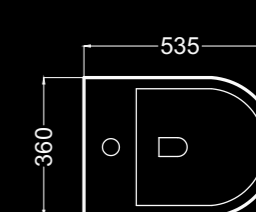

Inodoro con tanque bajo / Close-coupled toilet / Cuvette de wc à réservoir attenat

308 €

S02010103P

sistema rimless

Alimentacion inferior oculta I/D.
Bottom inlet hidden R/L.
Alimentation inférieure cachée D/G.

Fondo reducido.
Compact.
Compacte.

Rimless.
Rimless.
Rimless.

4,5-3 litros. Ahorro de agua.
4,5-3 litre water saving.
4,5-3 litres réduction de la consommation d'eau.

Salida dual.
Dual outlet.
Sortie duale.

Alimentacion inferior oculta I/D.
Bottom inlet hidden R/L.
Alimentation inférieure cachée D/G.

Adosado a pared.
Back to wall.
Adossée au mur

Incluye juego de fijación.
Includes fixing kit.
Jeu de fixation compris.

2 años de garantía.
2 years guarantee.
2 ans de garantie.

12 uniades por palet.
Pallet 12 units.
Palette 12 unités.

* PVR. IVA no incluido

Bidet a suelo / Floor-standing bidet / Bidet au sol

178 €

S03010103

verde
bidet

Adosado a pared.
Back to wall.
Adossée au mur.

Incluye juego de fijación.
Includes fixing kit.
Jeu de fixation compris.

2 años de garantía.
2 years guarantee.
2 ans de garantie.

8 uniades por palet.
Pallet 8 units.
Palette 8 unités.

Asiento / Seat cover / Abattant

Material Thermodur.
Thermodur material.
Matériel Thermodur.

Asiento extrafino.
Extra slim seat.
Extra fin abattant.

Caida amortiguada.
Soft close.
Frein de chute.

Bisagras metálicas.
Metal hinges.
Charnières métalliques.

Fácil limpieza.
Easy cleaning.
Nettoyage facile.

Asiento regulable.
Adjustable seat.
Abattant réglable.

Fácil instalación.
Easy to install.
Facile à installer.

2 años de garantía.
2 years guarantee.
2 ans de garantie.