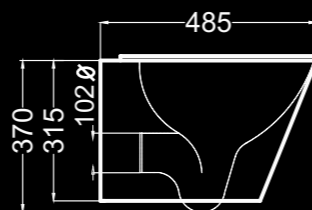

49
cm

21 Kg

Rimless.
Rimless.
Rimless.

4,5-3 litros. Ahorro de agua.
4,5-3 litre water saving.
4,5-3 litres réduction de la consommation d'eau.

8 uniades por palet.
Pallet 8 units.
Palette 8 unités.

Fondo reducido.
Compact.
Compacte.