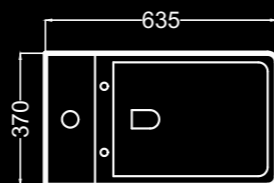

Fondo reducido.
Compact.
Compacte.

Rimless.
Rimless.
Rimless.

4,5-3 litros. Ahorro de agua.
4,5-3 litre water saving.
4,5-3 litres réduction de la consommation d'eau.

Salida dual.
Dual outlet.
Sortie duale.