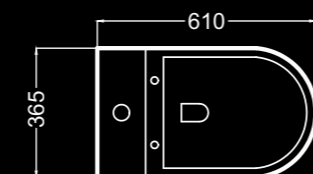

sistema rimless

Alimentacion inferior oculta I/D.
Bottom inlet hidden R/L.
Alimentation inférieure cachée D/G.

Fondo reducido.
Compact.
Compacte.

Rimless.
Rimless.
Rimless.

4,5-3 litros. Ahorro de agua.
4,5-3 litre water saving.
4,5-3 litres réduction de la consommation d'eau.