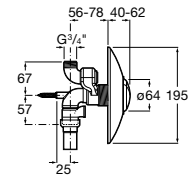

A5A9779C00

Acabados:

C0

Aqualine

Fluxor empotrable para inodoro de doble descarga 6/3L.

A5A9777C00

Acabados:

C0