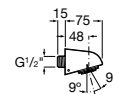

Fit*

Rociador antivandálico.

A5B6661C00

Acabados:

C0