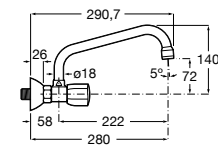

Brava

Grifería bimando mural para cocina con caño giratorio.

A5A748EC00

Acabados:

C0