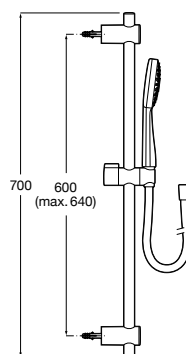

Stella 100/1

Kit de ducha. Incluye ducha de mano de 100 mm de 1 función, barra deslizante de 700 mm y flexible antitorsión de PVC de 1,70 m.

A5B3413C00

Caudal 8 L

A5BC413C00

Caudal 6 L

Acabados:

C0