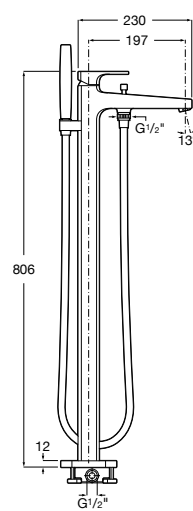

A5A9801C00

Acabados:

Grifería de pie para baño-ducha con inversor automático, ducha de mano, soporte ducha integrado y flexible de 1,50 m.

A5A2701C00

Acabados:

Colecciones de grifería / L90

Grifería empotrable de 1/2" para baño-ducha (2 vías).