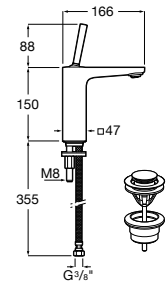

Grifería para lavabo con maneta joystick, cuerpo liso y enlaces de alimentación flexibles. Incluye desagüe click-clack.

A5A326DC00

Acabados: