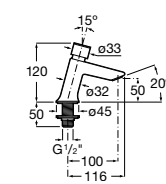

Instant

Grifería temporizada de repisa para lavabo con pulsador, limitador de caudal a 6 litros/minuto y cierre automático en 15 segundos. Con sistema antibloqueo.

A5A4577C00

Grifería temporizada de repisa para lavabo con pulsador, limitador de caudal a 6 litros/minuto y cierre automático en 15 segundos.

A5A4277C00

Acabados:

C0