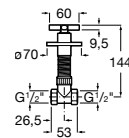

00 07

Válvula empotrable Cross

Válvula empotrable 1/2"-1/2" (válvula cerámica).

A525168400 1/2" - 1/2"

Acabados:

00

Válvula empotrable Round

Válvula empotrable 1/2"-1/2" (válvula cerámica).