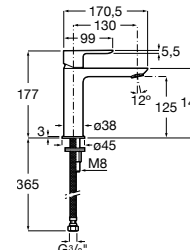

Grifería para lavabo con caño mezzo, cuerpo liso y enlaces de alimentación flexibles. No incluye desagüe click-clack. Apertura en agua fría.

A5A336EC00

Acabados:

C0