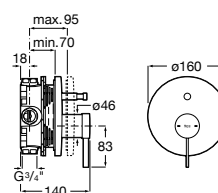

Colecciones de grifería / Ona

Grifería empotrable para baño-ducha (2 vías) con inversor automático.

A5A0B9E..0

A completar con:

RocaBox Universal para instalaciones empotradas.

A525869403

Acabados:

Grifería empotrable para ducha (1 vía).

A5A2B9E..0

A completar con:

RocaBox Universal para instalaciones empotradas.

A525869403

Acabados: