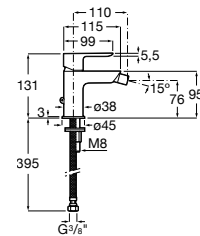

Grifería para bidé con enganche para cadenilla y enlaces de alimentación flexibles.

A5A616EC00

Acabados: