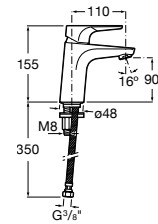

A5A3190C00

Acabados:

C0

Grifería para lavabo con cuerpo liso y enlaces de alimentación flexibles. No incluye desagüe click-clack. Apertura en agua fría.

A5A3290C00

Acabados:

C0

Grifería para lavabo con caño mezzo, cuerpo liso y enlaces de alimentación flexibles. No incluye desagüe click-clack. Apertura en agua fría.