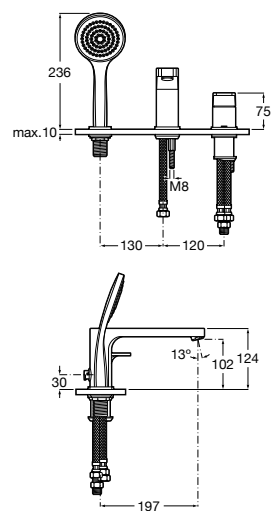

Grifería de repisa para baño-ducha con caño central de 197 mm, inversor, ducha de mano y flexible de 1,60 m.

A5A9801C00

Acabados: