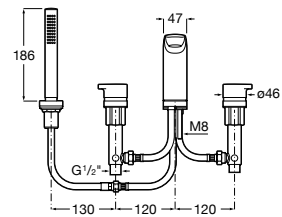

Grifería bimando de repisa para baño-ducha con caño central de 197 mm, inversor, ducha de mano y flexible de 1,70 m empotrable para baño-ducha.

A5A093AC00

Acabados:

C0