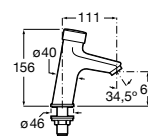

Griferías electrónicas y temporizadas / Grifería temporizada

Fluent

Grifería temporizada de repisa para lavabo ECO.

A5A4B24C00

Acabados:

C0