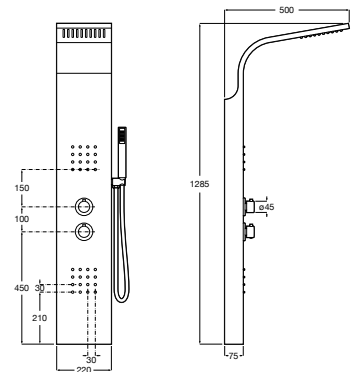

Essential

Columna de hidromasaje termostática de acero inoxidable. Jets integrados. Incluye ducha de mano, soporte y flexible Neo-Flex satinado de 1,75 m.

A5A9A8BC00

Opcional:

Kit de fijación opcional, para montaje en esquina.

A525994103

Repisa. Para instalación en columna de ducha con hidromasaje Essential o Evolution.

A5B4863TP0