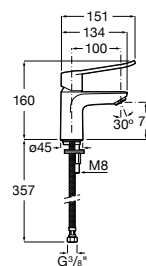

Victoria Pro

Grifería de cuerpo liso para lavabo con maneta gerontológica con hendidura para personas con movilidad reducida y enlaces de alimentación flexibles.

A5A3D5GC00

Acabados:

C0