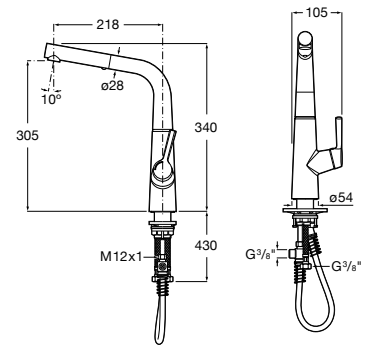

Syra

Grifería para cocina con caño recto giratorio y ducha extraíble de 2 funciones. Incluye enlaces de alimentación flexibles. Apertura en agua fría.

A5A852AC00

Acabados: