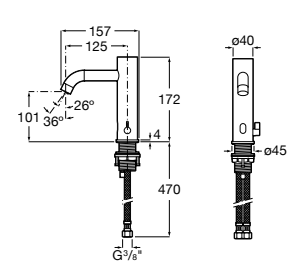

Ona-E

Grifería electrónica para lavabo con agua premezclada. Alimentación con conexión a la red (230V).

A5A559EC00

Grifería electrónica para lavabo con agua premezclada y enlaces de alimentación flexibles. Alimentación con 4 pilas alcalinas 1,5V LR6 (AA).

A5A539EC00

Opcional:

Dispensador electrónico de jabón o gel hidroalcohólico con sensor. Alimentación con conexión a la red (100-240 V). Incluye fuente de alimentación.

A818014C00 Conexión a la red 230V

A818020C00 4 pilas alcalinas 1,5V LR6

Acabados:

C0