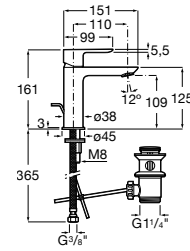

Grifería para lavabo con desagüe automático y enlaces de alimentación flexibles. Apertura en agua fría.

A5A306EC00

Acabados:

C0