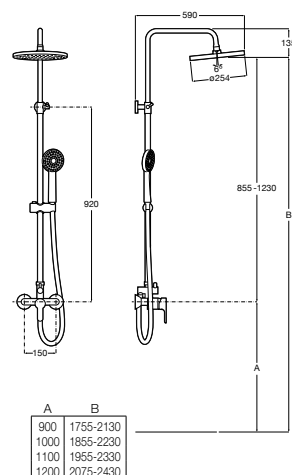

L20

Columna de ducha monomando con altura regulable de 855 a 1230 mm. Incluye rociador de $\varnothing$ 254 mm, ducha de mano de $\varnothing$ 100 mm de 1 función, flexible metálico de 1,5 m y soporte articulado regulable en altura.

A5A9709C00

Acabados:

C0