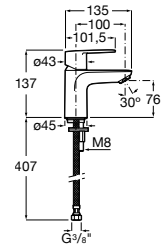

Grifería para lavabo con cuerpo liso y enlaces de alimentación flexibles. Apertura en agua fría.

A5A324FC00

Acabados:

C0