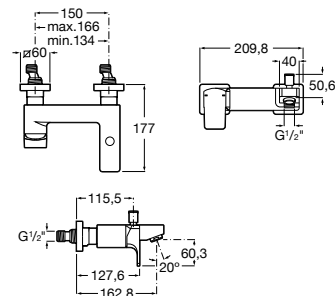

Grifería para bidé con maneta lateral, desagüe automático y enlaces de alimentación flexibles. Apertura en agua fría.

A5A6301C00

Acabados:

C0

Grifería exterior para baño- ducha con inversor automático.

A5A0D01C00

Acabados:

C0