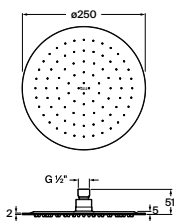

Raindream

ø 250 mm

Rociador circular de pared o techo orientable de acero inoxidable. Función Rain. No incluye kit/brazo soporte a pared / techo.

A5B2451..0

Acabados: