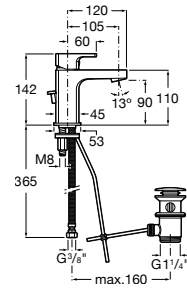

Grifería para lavabo con desagüe automático y enlaces de alimentación flexibles. Apertura en agua fría.

A5A3A01C00

Acabados:

C0