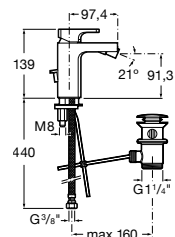

Grifería para bidé con desagüe automático y enlaces de alimentación flexibles.

A5A6001C00

Acabados:

C0