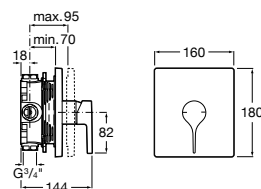

Grifería empotrable para ducha (1 vía).

A5A2B3A..0

A completar con:

RocaBox Universal para instalaciones empotradas.

A525869403

Acabados:

C0 CN RG NM