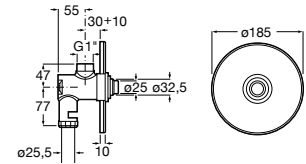

A5A9779C00

Acabados:

C0

Aqualine

Fluxor empotrable para inodoro de doble descarga 6/3L.

A5A9777C00

Acabados:

C0