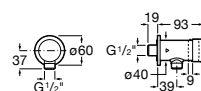

Fluent

Grifería de paso angular temporizada exterior para urinario.

A5A9B24C00

Tubo exterior para urinario.

A5A9317C00

Acabados:

C0