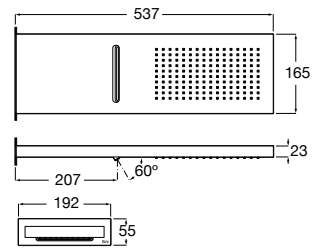

Raindream

165 x 537 mm

Rociador rectangular de pared de acero inoxidable. Dos funciones: Rain y Cascada. No incluye kit/brazo soporte a pared / techo.

A5B144A..0 165 x 537 mm

Acabados: