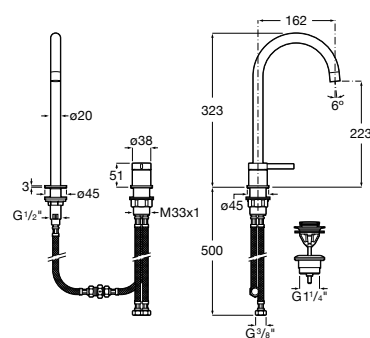

A5A389E..0

Acabados:

Grifería para lavabo con maneta de repisa, cuerpo liso, desagüe click-clack y enlaces de alimentación flexibles. Altura del caño 323 mm.

A5A399E..0

Acabados:

Grifería bimando para lavabo con manetas de repisa, cuerpo liso, desagüe click-clack y enlaces de alimentación flexibles. Altura del caño 283 mm.