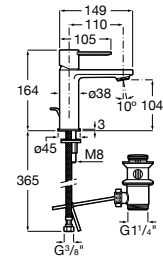

Grifería para lavabo con desagüe automático y enlaces de alimentación flexibles. Apertura en agua fría.

A5A305FC00

Acabados:

C0