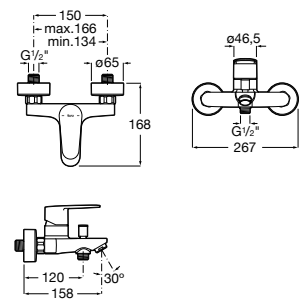

Grifería exterior para baño-ducha con inversor automático, ducha de mano Natura, flexible metálico de 1,70 m. y soporte de ducha articulado.

A5A014FC00

Acabados:

C0