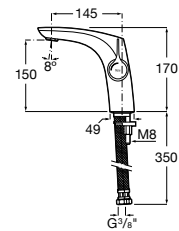

A5A323AC00

Acabados:

Grifería para lavabo con cuerpo liso y con enlaces de alimentación flexibles. No incluye desagüe click-clack. Apertura en agua fría.

A5A3B3A..0

Acabados:

Grifería para lavabo con caño alto, desagüe automático y enlaces de alimentación flexibles. Apertura en agua fría.