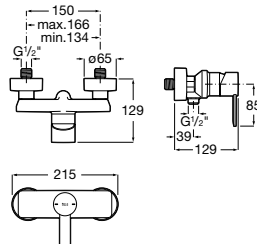

Grifería exterior para ducha.

A5A215F..0

Acabados: