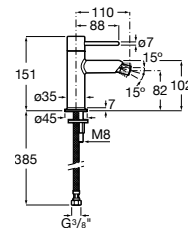

Grifería para bidé con cuerpo liso, regulador de chorro a rótula y enlaces de alimentación flexibles. Maneta Pin.

A5A623F..0

Acabados: