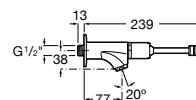

A5A437C00

Acabados:

C0

Instant Care

Grifería temporizada exterior para lavabo con palanca.

A5A797C00

Acabados:

C0