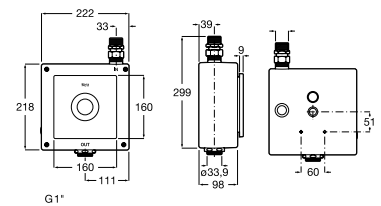

Sentronic-R

Fluxor electrónico para inodoro. Alimentación con conexión a la red (230 V).

A5A9102C00

Acabados:

C0