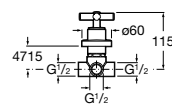

Inversor empotrable de 1/2" para baño o ducha de 2 vías.

A5A9043C00

Inversor empotrable de 1/2" para baño o ducha de 3 vías.

A5A9143C00

Acabados:

C0