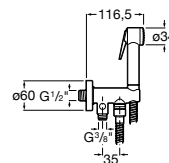

Be Fresh

Kit ducha de grifería para bidé (2 salidas). Incluye ducha de mano con sistema auto-stop de cierre de agua automático. Incluye soporte de ducha, toma de agua y flexible metálico de 1.2 m.

A5B9261C00

Acabados:

C0