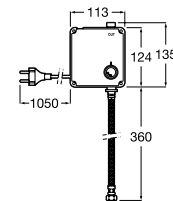

L20-E

Grifería electrónica para lavabo de un agua con limitador de caudal a 5,7 litros/minuto. Alimentación con conexión a la red (230V). Incluye fuente de alimentación.

A5A5709C00

Grifería electrónica para lavabo de un agua con limitador de caudal a 5,7 litros/minuto. Alimentación con 4 pilas alcalinas 1,5V LR6 (AA).

A5A5609C00

Acabados:

C0