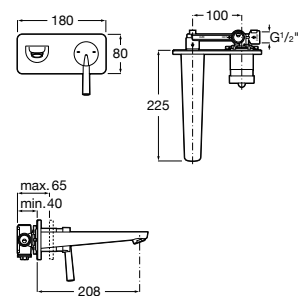

Grifería empotrable para lavabo. No incluye desagüe.

A5A356DC00

A completar con:

Cuerpo empotrable para la instalación de griferías monomando empotrables para lavabos.

A525220603

Acabados: