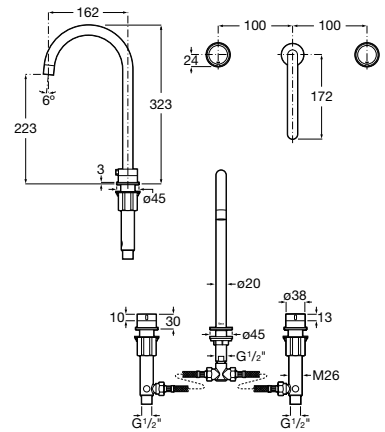

A5A369E..0

Acabados:

Grifería bimando para lavabo con manetas de repisa, cuerpo liso, desagüe click-clack y enlaces de alimentación flexibles. Altura del caño 323 mm.

A5A379E..0

Acabados:

Grifería bimando empotrable para lavabo. Longitud del caño 180 mm. No incluye desagüe.