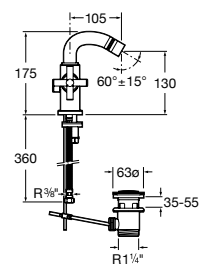

Grifería bimando para bidé con desagüe automático y enlaces de alimentación flexibles.

A5A6043C00*

Acabados:

C0