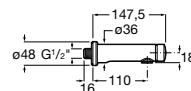

C0

Avant

Grifería temporizada exterior para lavabo con pulsador y caño de 150 mm.

A5A7879C00*

Acabados:

C0

Avant

Grifería temporizada exterior para lavabo con pulsador y caño de 190 mm.