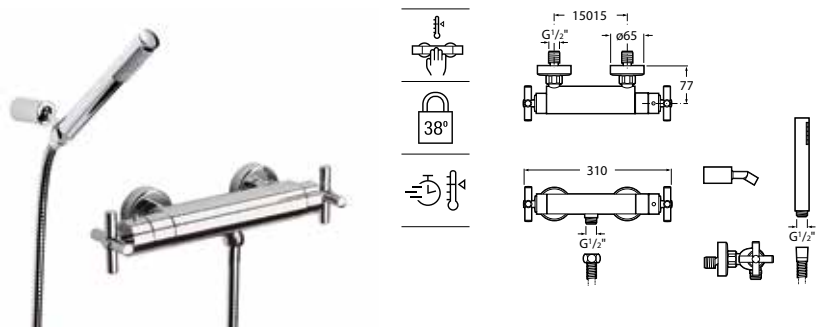

A5A1143C00

Acabados:

C0

Loft-T

Grifería termostática exterior para ducha con
ducha de mano, flexible metálico de 1,50 m y
soporte de ducha articulado.

A5A1343C00

Acabados:

C0