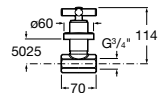

Llave de paso recto de 3/4", índice F (frío).

A5A1643C00

Llave de paso recto de 3/4", índice C (caliente).

A5A1943C00

Acabados:

C0