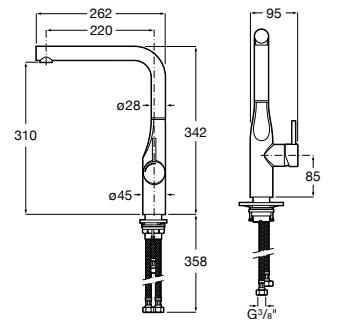

A5A854D..0

Acabados:

Glera

Grifería para cocina con caño curvo giratorio y enlaces de alimentación flexibles. Apertura en agua fría.

A5A834D..0

Acabados:

Griferías de cocina / Griferías de cocina

Ona