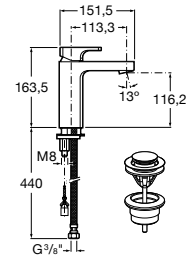

Grifería para lavabo con cuerpo liso y desagüe click-clack. Incluye enlaces de alimentación flexibles. Apertura en agua fría.

A5A3F01C00

Acabados:

C0