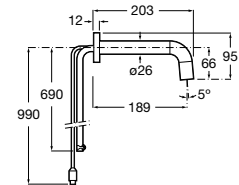

A5A5643C00

Acabados:

C0