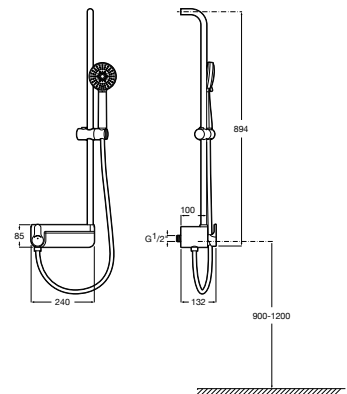

Deck-M

Columna monomando para ducha con repisa y altura fija. Incluye ducha de mano de $\varnothing$ 100 mm de 3 funciones, flexible de PVC satinado de 1,75 m y soporte articulado regulable en altura.

A5A9A88C00

Acabados: