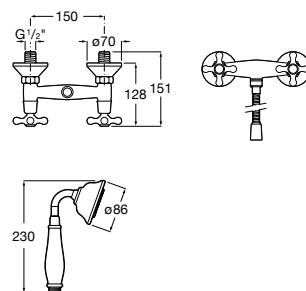

Otros productos de la colección Carmen

Bañeras

Ver en el catálogo de Platos de ducha, bañeras y mamparas

Porcelana

Ver en el catálogo de Colecciones de baño, muebles y accesorios

Accesorios

Ver en el catálogo de Colecciones de baño, muebles y accesorios