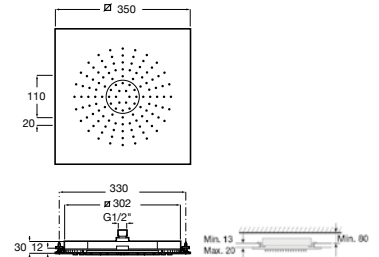

Raindream

350 x 350 mm

Rociador cuadrado de techo empotrable de acero inoxidable cromado. Función Rain. No incluye kit/brazo soporte a pared / techo.

A5B3250C00

Acabados: