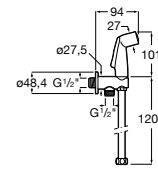

Soluciones de ducha / Kits ducha bidé

Be Fresh Go

Kit ducha de grifería para bidé (1 salida).
Incluye ducha de mano con sistema auto-stop de cierre de agua automático. Incluye soporte de ducha, toma de agua y flexible metálico de 1.2 m.

A5B9230C00

Acabados:

C0