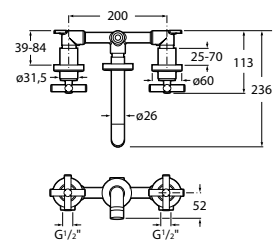

A5A4443C00

Acabados:

C0

Grifería bimando empotrable para lavabo con caño de 190 mm.

A5A4743C00

Acabados:

C0

Grifería bimando para bidé con desagüe automático y enlaces de alimentación flexibles.