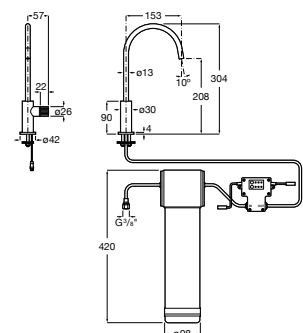

Tecnología de filtración Roca 1 vía

Grifería para cocina con función filtro de agua de 1 vía. Incluye cartucho de filtración de 5 etapas.

A5A8A3GC00

Acabados:

C0