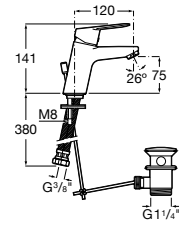

Grifería para lavabo con desagüe automático y enlaces de alimentación flexibles. Apertura en agua fría.

A5A3P25C00

Acabados:

C0