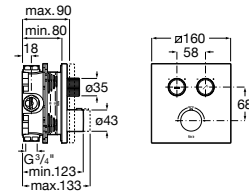

T-3000 Square

Grifería termostática empotrable para baño-ducha (2 vías) con desviador-regulador de caudal.

A5A2I09..0

A completar con:

RocaBox Universal para instalaciones empotradas.

A525869403

Acabados: