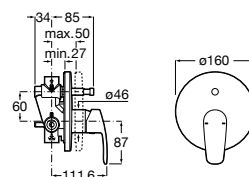

Grifería empotrable para baño-ducha (2 vías) con inversor automático. Incluye cuerpo empotrable.

A5A0698C00

Acabados:

C0