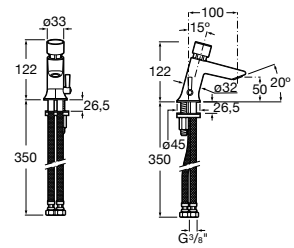

Griferías electrónicas y temporizadas / Grifería temporizada

Instant

Grifería temporizada de repisa para lavabo con pulsador, limitador de caudal a 6 litros/minuto y cierre automático en 15 segundos.

A5A3177C00

Acabados:

C0

Instant

Grifería temporizada de repisa para lavabo con pulsador, limitador de caudal a 2 litros/minuto y cierre automático en 15 segundos.

A5A3377C00

Acabados:

C0