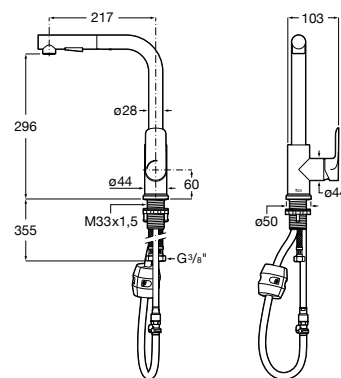

Cala

Grifería para cocina con caño curvo giratorio y ducha extraíble de 2 funciones. Incluye enlaces de alimentación flexibles. Apertura en agua fría.

A5A856E..0

Acabados: