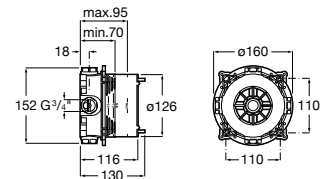

RocaBox Universal

RocaBox Universal para instalaciones empotradas. A completar con grifería termostática o monomando empotrable para baño o ducha. Grifería empotrable no incluida.

A525869403

Kit prolongación interna (20 mm). Para instalaciones que superan el rango máximo de empotramiento (95 mm), permitiendo su correcta instalación sin necesidad de corregir obra con un nuevo rango de empotramiento de 95 mm a 115 mm.

A525564303

Kit florón de alargó (20 mm). Para instalaciones que superan el rango mínimo de empotramiento (70 mm), permitiendo su correcta instalación sin necesidad de corregir obra con un nuevo rango de empotramiento de 70 mm a 50 mm.

A525564600 Round

A525564700 Square