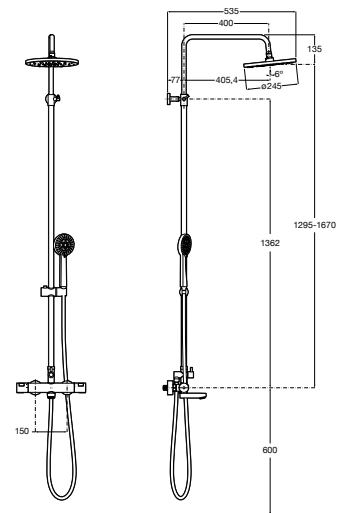

A5A2J18C00

Acabados:

C0

Victoria-T Plus

Columna termostática para ducha con altura regulable de 800 a 1175 mm y brazo de ducha orientable. Incluye rociador de \varnothing 245 mm, ducha de mano de \varnothing 100 mm de 3 funciones, flexible metálico de 1,7 m y soporte articulado regulable en altura.