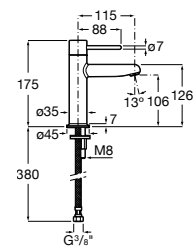

Grifería para lavabo con cuerpo liso con enlaces de alimentación flexibles. Apertura en agua fría. Maneta Pin.

A5A323F..0

Desagüe universal.

A505401000

Cromado

A5054015..

Colores

Acabados:

C0 CN P0 P1 P2 P3