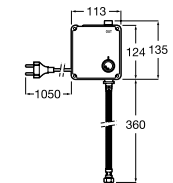

L20-E

Grifería electrónica de agua premezclada para lavabo con limitador de caudal a 5,7 litros/minuto. Alimentación con conexión a la red (230V). Incluye fuente de alimentación.

A5A5509C00

Grifería electrónica de agua premezclada para lavabo con limitador de caudal a 5,7 litros/minuto. Alimentación con 4 pilas alcalinas 1,5V LR6 (AA).

A5A5309C00

Acabados:

C0