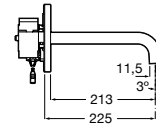

Griferías electrónicas y temporizadas / Grifería electrónica

Sentronic-E

Subconjunto exterior grifería electrónica de un agua empotrable para lavabo. Conexión a la red (230V). A completar con subconjunto interior A525874603. Incluye fuente de alimentación.

A5A4702C00

A completar con:

Subconjunto interior con llave de corte.
Alimentación con conexión a la red (230V).

A525874603

Acabados:

C0