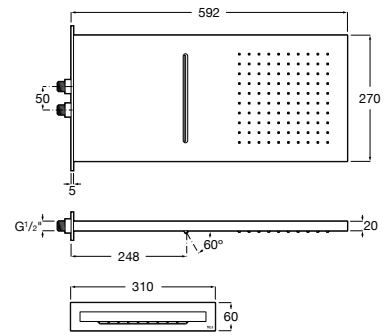

Raindream

270 x 587 mm

Rociador rectangular de pared de acero inoxidable. Dos funciones: Rain y Cascada. No incluye kit/brazo soporte a pared / techo.

A5B134A..0 270 x 587 mm

Acabados: