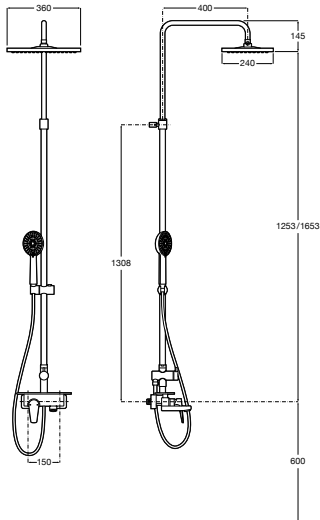

Even-M Baño-ducha

Columna de baño-ducha monomando con repisa, con altura regulable de 1253 a 1653 mm y brazo de ducha orientable. Con caño de llenado de bañera. Incluye rociador de 360 x 240 mm, ducha de mano de $\varnothing 100$ mm de 3 funciones, flexible de PVC satinado de 1,75 m y soporte articulado regulable en altura.

A5A9C90C00

Acabados:

C0