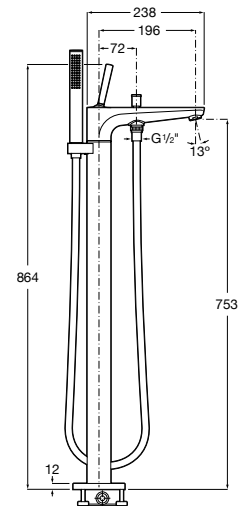

Acabados:

C0

Grifería de repisa para baño-ducha con caño central, inversor, ducha de mano y flexible de 1,60 m empotrable.

A5A986DC00

Acabados:

Grifería empotrable para baño-ducha (2 vías) con inversor automático.