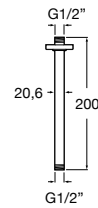

Brazo de techo

Brazo de techo para rociador.

A5B0550..0 200 mm

Acabados: