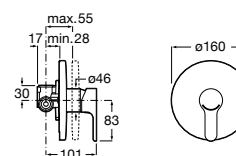

Grifería empotrable para baño o ducha.

A5A2A09..0

Acabados:

C0 NB