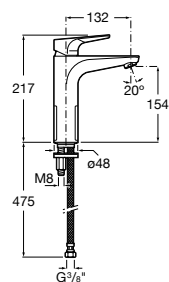

Colecciones de grifería / Atlas

Grifería para lavabo con caño mezzo plus, cuerpo liso y enlaces de alimentación flexibles. No incluye desagüe click-clack. Apertura en agua fría.

A5A3D90C00

Acabados:

C0