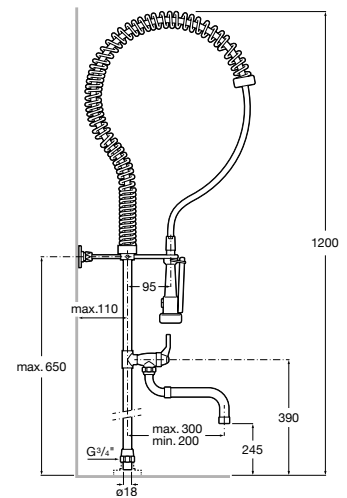

Instant Pro

Caño espiral industrial de 1200 mm de dos salidas.

A5A8664C00

Acabados:

Instant Pro

Adaptador para instalación sobreencimera para caño espiral industrial de 1200 mm.

A5A8764C00

Acabados:

Instant Pro

Grifería para cocina para caño espiral de 1200 mm y enlaces de alimentación flexibles. A completar con un caño espiral industrial de 1200 mm.

A5A8064C00

Acabados: