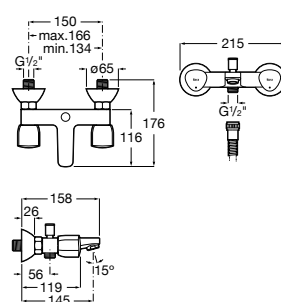

Grifería bimando para bidé con cuerpo liso, regulador de chorro a rótula y enlaces de alimentación flexibles.

A5A618EC00

Acabados:

C0

Grifería integral de un agua para bidé, índice azul (frío).

A5A658EC00

Grifería integral de un agua para bidé, índice rojo (caliente).

A5A668EC00

Acabados:

C0

Grifería exterior para baño- ducha con inversor automático.

A5A018EC00

Acabados:

C0