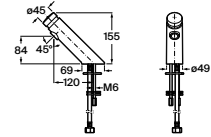

Avant-N

Grifería temporizada de repisa para lavabo con pulsador.

A5A4A79C00

Acabados:

C0

N