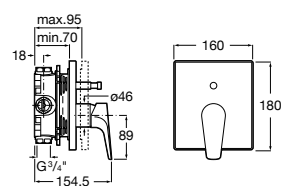

Colecciones de grifería / Atlas

Grifería empotrable de 1/2" para baño-ducha (2 vías) con inversor automático.

A5A0B90C00

A completar con:

RocaBox Universal para instalaciones empotradas.

A525869403

Acabados: