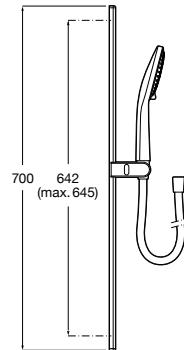

Sensum 110/3

Kit de ducha. Incluye ducha de mano de 130 mm de 3 funciones, barra deslizante de 700 mm y flexible antitorción de PVC de 1,70 m.

A5BGE09..0

Caudal 8 L

Acabados: