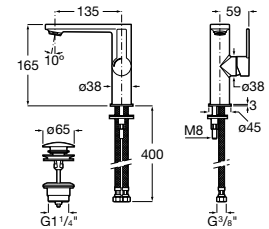

Grifería para lavabo con maneta lateral, cuerpo liso y enlaces de alimentación flexibles. Incluye desagüe click-clack. Apertura en agua fría.

A5A405F.0

Acabados:

C0 VA SM NB B0