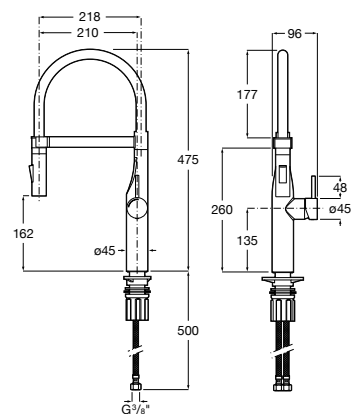

A5A884DC00

Acabados:

C0

Glera

Grifería para cocina con caño curvo giratorio y ducha extraíble de 2 funciones. Incluye enlaces de alimentación flexibles. Apertura en agua fría.

A5A814D..0

Acabados:

Glera