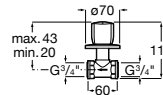

Llave de paso recto de 3/4" de agua fría (índice azul).

A5A168EC00

Llave de paso recto de 3/4" de agua caliente (índice rojo).

A5A198EC00

Acabados:

C0