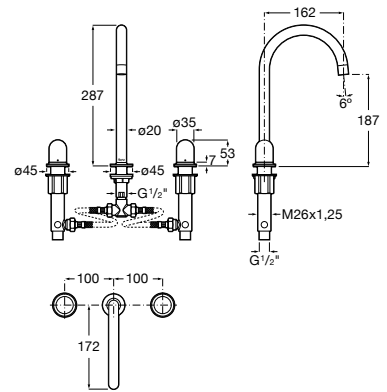

Grifería bimando para lavabo con manetas de repisa y enlaces de alimentación flexibles. Manetas Dome.

A5A3V3F..0

Desagüe universal.

A505401000

Cromado

A5054015..

Colores

Acabados:

Grifería bimando para lavabo con manetas de repisa y enlaces de alimentación flexibles. Manetas Stripes.

A5A3E3F..0

Desagüe universal.

A505401000

Cromado

A5054015..

Colores

Acabados: