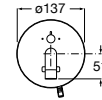

Sentronic-E

Subconjunto exterior grifería empotrable para lavabo. Alimentación con conexión a la red (230V). A completar con subconjunto interior A525874603. Incluye fuente de alimentación.

A5A4602C00

A completar con:

Subconjunto interior con llave de corte.
Alimentación con conexión a la red (230V).

A525874603

Acabados:

C0