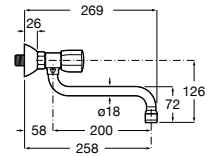

Griferías de cocina / Griferías de cocina

Brava

Grifería bimando mural para cocina o lavadero con caño giratorio.

A5A768EC00

Acabados:

C0