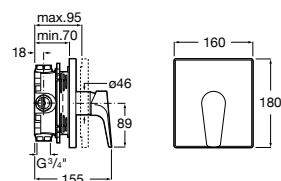

Grifería empotrable para baño o ducha.

A5A2B90C00

A completar con:

RocaBox Universal para instalaciones empotradas.

A525869403

Acabados: