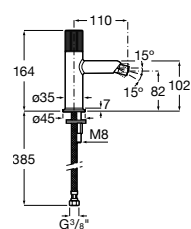

Grifería para bidé con cuerpo liso, regulador de chorro a rótula y enlaces de alimentación flexibles. Maneta Stripes.

A5A6C3F..0

Acabados: