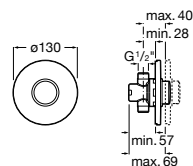

Fluent

Grifería de paso recto temporizada empotrable para urinario con rosetón redondo.

A5A9A24C00

Acabados:

C0

Griferías electrónicas y temporizadas / Grifería temporizada

Fluent

Grifería de paso recto temporizada empotrable para urinario con rosetón redondo ECO.