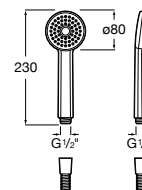

A5B1103C00

Acabados:

C0

Stella 80/1

Ducha de mano con 1 función.

A5B9103C00

Acabados:

C0