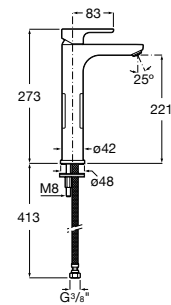

Grifería de caño alto para lavabo con cuerpo liso y enlaces de alimentación flexibles. Apertura en agua fría.

A5A3H09NB0

Acabados:

NB