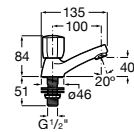

Grifería de repisa para lavabo, índice azul (frío).

A5A428EC00

Grifería de repisa para lavabo, índice rojo (caliente).

A5A438EC00

Acabados:

C0