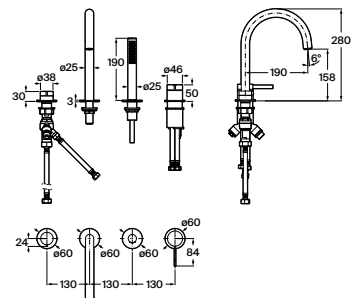

Grifería de repisa para baño-ducha con caño central de 190 mm, inversor, ducha de mano y flexible de 1,6 m empotrable.

A5A989E..0

Acabados: