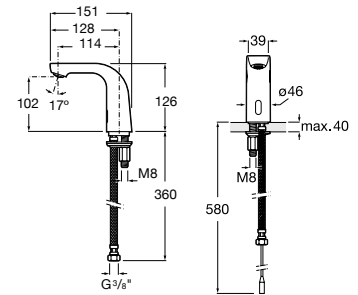

L20-E

Grifería electrónica para lavabo de un agua con limitador de caudal a 5,7 litros/minuto. Alimentación con conexión a la red (230V). Incluye fuente de alimentación.

A5A5709C00

Grifería electrónica para lavabo de un agua con limitador de caudal a 5,7 litros/minuto. Alimentación con 4 pilas alcalinas 1,5V LR6 (AA).

A5A5609C00

Acabados:

C0