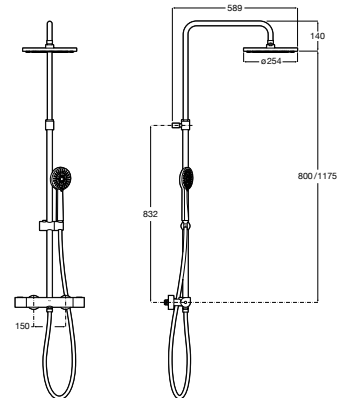

Even-T Round

Columna termostática para ducha con altura regulable de 800 a 1175 mm y brazo de ducha orientable. Incluye rociador de $\varnothing 250$ mm, ducha de mano de $\varnothing 100$ mm de 3 funciones, flexible de PVC satinado de 1,75 m y soporte articulado regulable en altura.

A5A9A2EC00

Acabados:

00