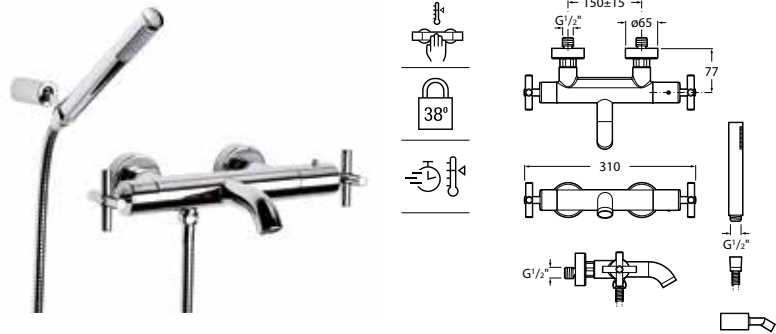

Colecciones de grifería / Loft

Loft-T

Grifería termostática exterior para baño-
ducha con desviador-regulador de caudal,
ducha de mano, flexible metálico de 1,70 m y
soporte de ducha articulado.

A5A1143C00

Acabados:

C0