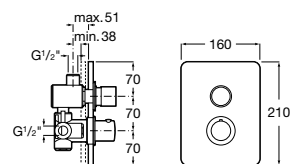

Griferías electrónicas y temporizadas / Grifería temporizada

Avant

Grifería termostática empotrable para ducha.

A5A0679C00

Acabados:

C0