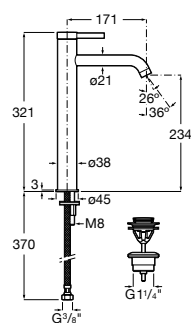

Grifería para lavabo con caño alto, cuerpo liso, desagüe click-clack y enlaces de alimentación flexibles. Apertura en agua fría.

A5A349E..0

Acabados:

Grifería para lavabo con maneta de repisa, cuerpo liso, desagüe click-clack y enlaces de alimentación flexibles. Altura del caño 283 mm.