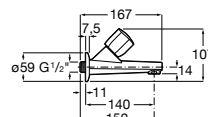

Colecciones de grifería / Brava

Grifería empotrable para lavabo, índice azul (frío).

A5A788EC00

Grifería empotrable para lavabo, índice rojo (caliente).

A5A798EC00

Acabados:

C0