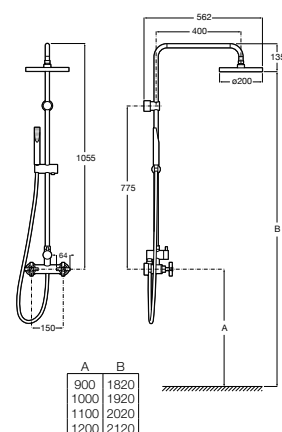

Inversor empotrable de 1/2" para baño o ducha de 2 vías.

A5A9043C00

Inversor empotrable de 1/2" para baño o ducha de 3 vías.

A5A9143C00

Acabados:

C0