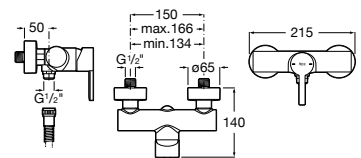

Grifería exterior para ducha.

A5A2196..0

Acabados: