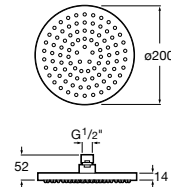

Rainsense

ø 200 mm

Rociador circular de pared o techo orientable de ABS cromado. No incluye kit/brazo soporte a pared / techo.

A5B2150C00

Acabados: