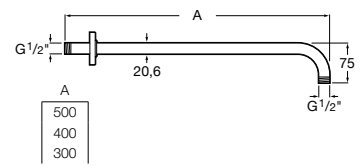

Soluciones de ducha / Rociadores

Brazo de pared

Brazo de pared para rociador.

A5B0350C00 500 mm

A5B0150C00 300 mm

Acabados:

C0