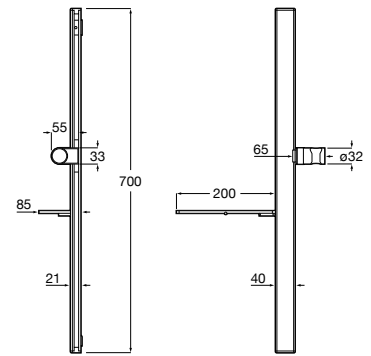

Soluciones de ducha / Barras deslizantes

Deck

Barra con soporte regulable y orientable para ducha de mano y repisa ajustable en altura.

A5B07S2..0 700 mm

Acabados: