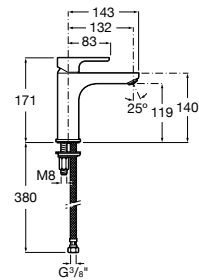

Grifería para lavabo con caño mezzo, cuerpo liso y enlaces de alimentación flexibles. No incluye desagüe click-clack. Apertura en agua fría.

A5A3B09C00

Acabados:

C0