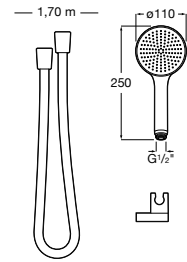

Sensum 110/1

Set de ducha. Incluye ducha de mano de 110 mm de 1 función, soporte de ducha articulado y flexible antitorsión de PVC de 1,70 m.

A5BCD09C00
Caudal 6 L

Acabados: