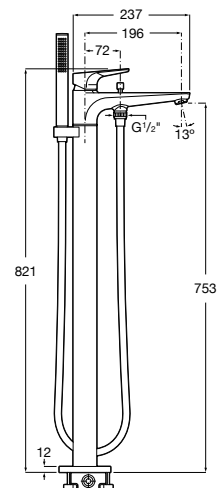

Acabados:

C0

Grifería de pie para baño-ducha con inversor automático. Incluye ducha de mano, soporte de ducha integrado y flexible de 1,75 m.

A5A2790C00

Acabados:

C0

Colecciones de grifería / Atlas

Grifería empotrable de 1/2" para baño-ducha (2 vías) con inversor automático.