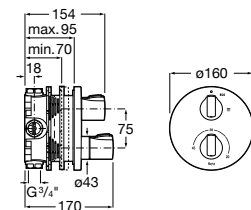

T-1000 Round

Grifería termostática empotrable para baño
(1 vía).

A5A2E09..0

A completar con:

RocaBox Universal para instalaciones
empotradas.

A525869403

Acabados: