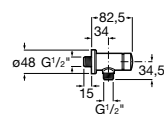

Tubo exterior para urinario.

A5A9317C00

Acabados:

C0

Avant

Grifería de paso recto temporizada empotrable para urinario con rosetón redondo.

A5A9079C00

Acabados: