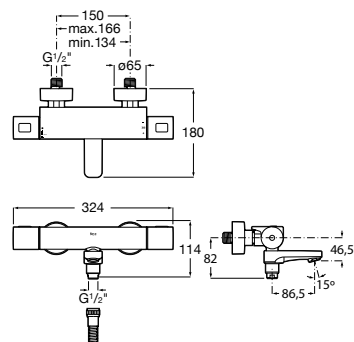

T-1000 Round

Grifería termostática exterior para baño-
ducha con desviador-regulador de caudal.

A5A1E2E..0

Acabados:

C0 CN RG NM