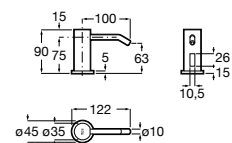

Ona-E

Grifería electrónica para lavabo con agua premezclada. Alimentación con conexión a la red (230V).

A5A559EC00

Grifería electrónica para lavabo con agua premezclada y enlaces de alimentación flexibles. Alimentación con 4 pilas alcalinas 1,5V LR6 (AA).

A5A539EC00

Opcional:

Dispensador electrónico de jabón o gel hidroalcohólico con sensor. Alimentación con conexión a la red (100-240 V). Incluye fuente de alimentación.

A818014C00 Conexión a la red 230V

A818020C00 4 pilas alcalinas 1,5V LR6

Acabados:

C0