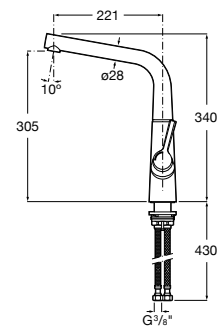

Syra

Grifería para cocina con caño recto giratorio y enlaces de alimentación flexibles. Apertura en agua fría.

A5A832AC00

Acabados: