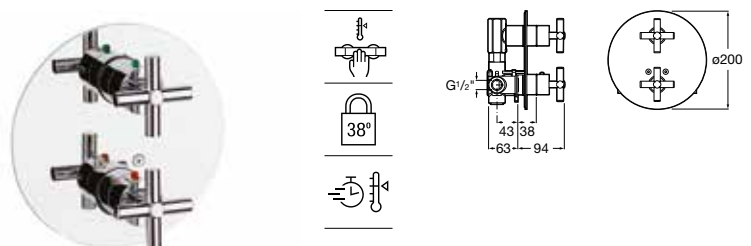

Acabados:

C0

Grifería bimando exterior para baño-ducha con inversor automático, ducha de mano, flexible metálico de 1,75 m y soporte articulado.

A5A0143C00*

Acabados:

C0

Grifería bimando exterior para ducha con ducha de mano, flexible metálico de 1,50 m y soporte articulado.