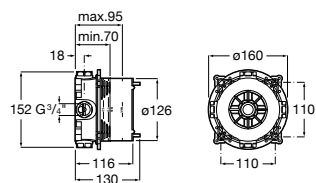

RocaBox Universal

RocaBox Universal para instalaciones empotradas. A completar con grifería termostática o monomando empotrable para baño o ducha. Grifería empotrable no incluida.

A525869403

Kit prolongación interna (20 mm). Para instalaciones que superan el rango máximo de empotramiento (95 mm), permitiendo su correcta instalación sin necesidad de corregir obra con un nuevo rango de empotramiento de 95 mm a 115 mm.

A525564303

Kit florón de alargó (20 mm). Para instalaciones que superan el rango mínimo de empotramiento (70 mm), permitiendo su correcta instalación sin necesidad de corregir obra con un nuevo rango de empotramiento de 70 mm a 50 mm.

A525564600 Round

A525564700 Square