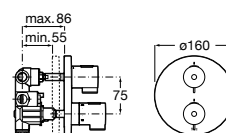

T-500 Round

Grifería termostática empotrable para baño-
ducha de 2 vías con desviador-regulador de
caudal. Incluye subconjunto empotrable y
rosetón.

A5A2K18..0

Acabados: