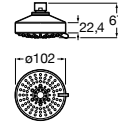

Stella

ø 100 mm
Rociador circular de pared orientable. Función Rain. No incluye kit soporte a pared.

A5BH103C00

Acabados: