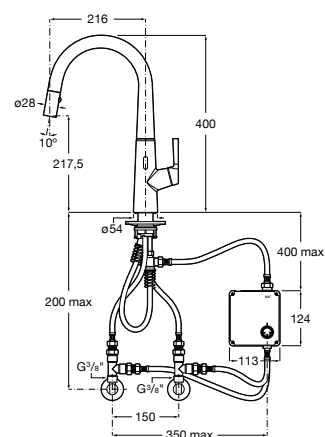

A5A8A2AC00

Acabados:

C0

Syra

Grifería para cocina con caño curvo giratorio y ducha extraíble de 2 funciones. Incluye enlaces de alimentación flexibles. Apertura en agua fría.

A5A812AC00

Acabados:

C0