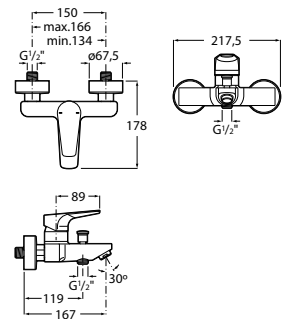

Grifería exterior para baño-ducha con inversor automático.

A5A0290C00

Acabados:

C0