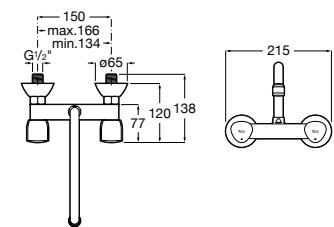

Brava

Grifería bimando mural para cocina con caño giratorio.

A5A748EC00

Acabados:

C0