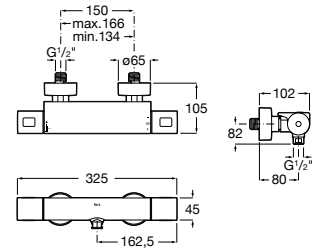

T-1000 Round

Grifería termostática exterior para ducha.

A5A142E..0

Acabados: