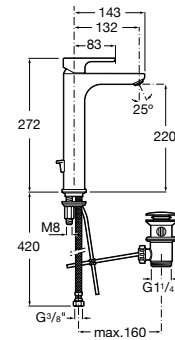

A5A3B09C00

Acabados:

C0

Colecciones de grifería / L20

Grifería para lavabo con caño alto, desagüe automático y enlaces de alimentación flexibles. Apertura en agua fría.

A5A3C09C00

Acabados:

C0