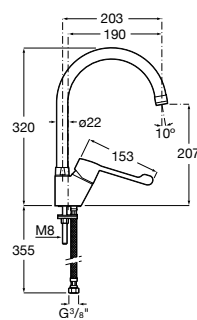

Victoria Pro

Grifería para cocina con caño giratorio, maneta para personas con movilidad reducida y enlaces de alimentación flexibles.

A5A8E5GC00

Acabados:

C0