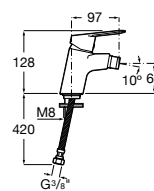

Colecciones de grifería / Alfa

Grifería para bidé con cuerpo liso, regulador de chorro a rótula y enlaces de alimentación flexibles.

A5A6D25C00

Acabados:

C0