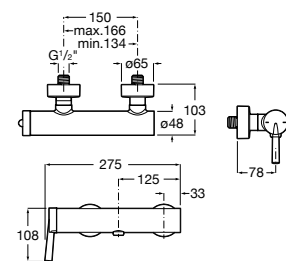

Grifería exterior para ducha.

A5A216DC00

Acabados:

C0