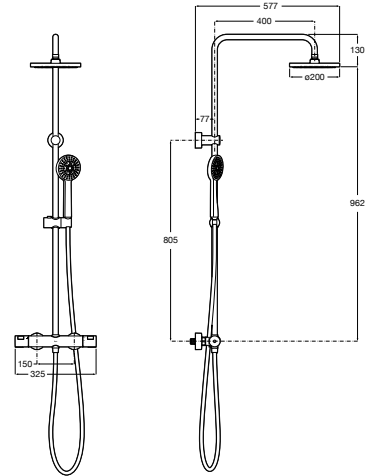

Victoria-T Basic

Columna termostática para ducha con altura fija. Incluye rociador de $\varnothing$ 200 mm, ducha de mano de $\varnothing$ 100 mm de 1 función, flexible metálico de 1,7 m y soporte articulado regulable en altura.

A5A9F18NB0

Acabados: