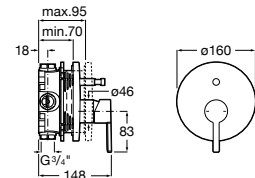

Grifería empotrable para baño-ducha (2 vías) con inversor automático.

A5A0B96..0

A completar con:

RocaBox Universal para instalaciones empotradas.

A525869403

Acabados: