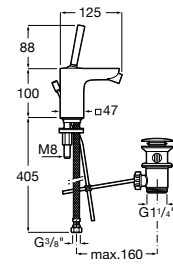

Colecciones de grifería / Pals

Grifería para bidé con maneta joystick, desagüe automático y enlaces de alimentación flexibles.

A5A606DC00

Acabados:

C0