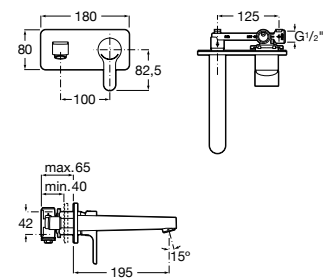

A5A3L09..0

A completar con:

Cuerpo empotrable para la instalación de mezcladores monomando empotrables para lavabos.

A525220603 Cromado

A5252206.. Negro mate

Acabados:

C0 NB

Grifería para bidé con desagüe automático y enlaces de alimentación flexibles.