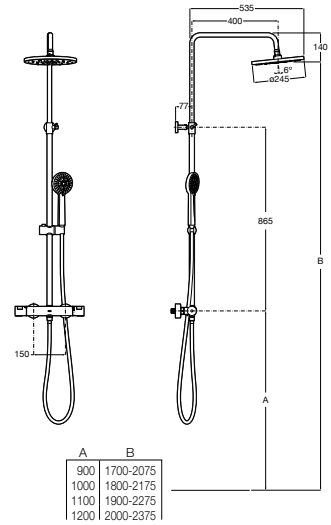

Victoria-T Plus

Columna termostática para ducha con altura regulable de 800 a 1175 mm y brazo de ducha orientable. Incluye rociador de $\varnothing$ 245 mm, ducha de mano de $\varnothing$ 100 mm de 3 funciones, flexible metálico de 1,7 m y soporte articulado regulable en altura.

A5A2F18..0

Acabados: