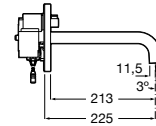

Sentronic-E

Subconjunto exterior grifería empotrable para lavabo. Alimentación con conexión a la red (230V). A completar con subconjunto interior A525874603. Incluye fuente de alimentación.

A5A4602C00

A completar con:

Subconjunto interior con llave de corte.
Alimentación con conexión a la red (230V).

A525874603

Acabados:

C0