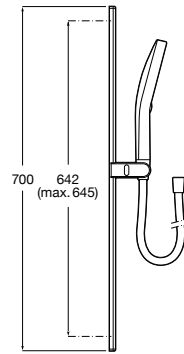

Caudal 8L

Acabados:

C0

Plenum 130/3

Kit de ducha. Incluye ducha de mano de 130 mm de 3 funciones, barra deslizante de 700 mm y flexible antitorción de PVC de 1,70 m.

A5B8E14..0

Caudal 8L

Acabados: