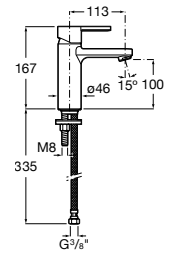

A5A3296C00

Acabados:

C0

Grifería para lavabo con cuerpo liso y enlaces de alimentación flexibles. No incluye desagüe click-clack. Apertura en agua fría.

A5A3A96..0

Acabados:

CN RG NM

Grifería para lavabo con caño mezzo, desagüe click-clack y enlaces de alimentación flexibles. Apertura en agua fría.