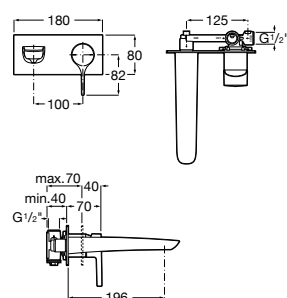

A5A353A..0

A completar con:

Cuerpo empotrable para la instalación de mezcladores monomando empotrables para lavabos.

A525220603 Cromado

A5252206.. Acabados Everlux

Acabados:

Grifería para bidé con regulador de chorro a rótula, desagüe automático y enlaces de alimentación flexibles. Apertura en agua fría.