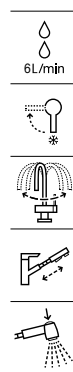

Cala

Grifería para cocina con caño curvo giratorio y ducha extraíble de 2 funciones. Incluye enlaces de alimentación flexibles. Apertura en agua fría.

A5A856E..0

Acabados: