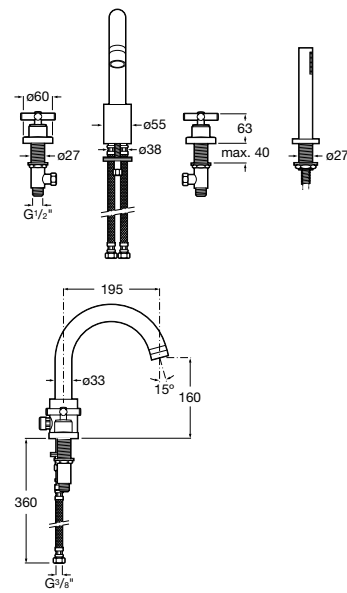

A5A2043C00*

Acabados:

C0

Grifería de repisa para baño-ducha con caño central alto de 195 mm con inversor, ducha de mano y flexible de 1,75 m.

A5A0943C00

Acabados:

C0

Colecciones de grifería / Loft