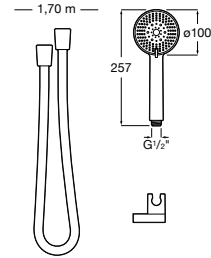

Stella 100/3

Set de ducha. Incluye ducha de mano de 100 mm de 3 funciones, soporte de ducha articulado y flexible antitorsión de PVC satinado de 1,70 m.

A5B8313..0
Caudal 8 L

Acabados: