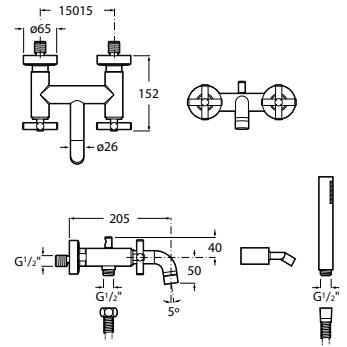

Acabados:

C0

Grifería bimando exterior para baño-ducha con inversor automático, ducha de mano, flexible metálico de 1,75 m y soporte articulado.

A5A0143C00*

Acabados:

C0

Grifería bimando exterior para ducha con ducha de mano, flexible metálico de 1,50 m y soporte articulado.