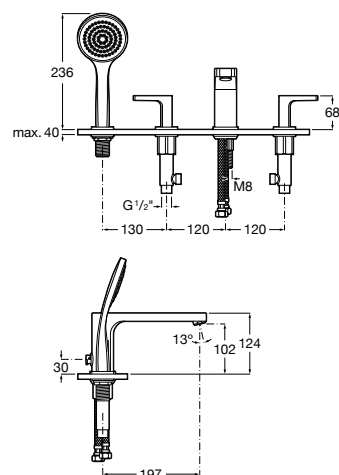

A5A2D01C00

Acabados:

C0

Grifería bimando de repisa para baño-ducha con caño central de 197 mm, inversor, ducha de mano y flexible de 1,60 m.

A5A0901C00

Acabados:

Grifería de repisa para baño-ducha con caño central de 197 mm, inversor, ducha de mano y flexible de 1,60 m.