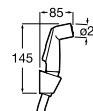

Be Fresh Go

Kit ducha de grifería para bidé (1 salida). Incluye ducha de mano con sistema auto-stop de cierre de agua automático. Incluye soporte de ducha y flexible metálico de 1.2 m.

A5B9130..0

Acabados:

C0 CN RG NM NB