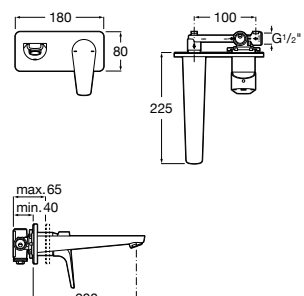

A5A3590C00

A completar con:

Cuerpo empotrable para la instalación de griferías monomando empotrables para lavabos.

A525220603

Acabados:

C0

Grifería para bidé con desagüe automático y enlaces de alimentación flexibles.