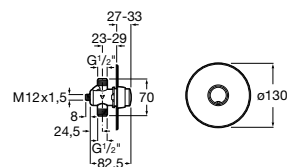

Avant

Grifería de paso recto temporizada empotrable para urinario con rosetón redondo.

A5A9079C00

Acabados:

C0