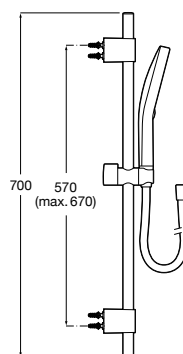

Soluciones de ducha / Duchas de mano

Stella Stick Square

Ducha de mano con 1 función.

A5B9L61C00

Acabados:

C0

Carmen 83/1

Ducha de mano con 1 función.

A5B114BC00

Acabados:

C0

Natura 80/1

Ducha de mano con 1 función.

AG0082700R

Acabados:

C0

Soluciones de ducha / Kits de ducha

Plenum 130/3

Kit de ducha. Incluye ducha de mano de 130 mm de 3 funciones, barra deslizante de 700 mm y flexible antitorsión de PVC de 1,70 m.

A5B8414C00

Caudal 8L

Acabados:

C0