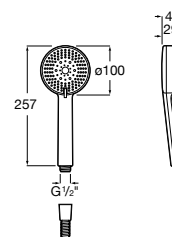

A5BCB09C00
Caudal 6 L

Acabados:

Stella 100/3

Ducha de mano con 3 funciones.

A5B8113..0
Caudal 8 L

Acabados:

Stella 100/1

Ducha de mano con 1 función.