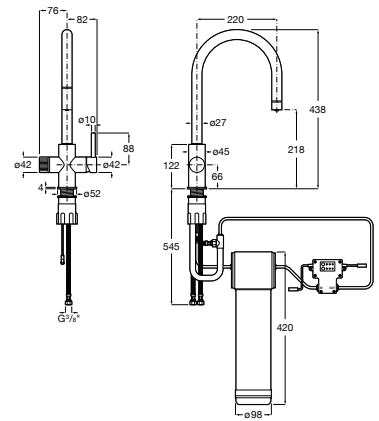

Griferías de cocina / Griferías Roca Aquafy

Tecnología de filtración Roca 2 vías

Grifería para cocina con función filtro de agua de 2 vías, con caño curvo extraíble giratorio. Incluye cartucho de filtración de 5 etapas.

A5A8D3G..0

Acabados:

C0 NB SM