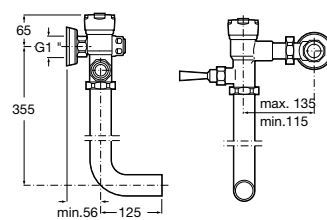

A526900610

Acabados:

C0

Aqualine Basic

Fluxor exterior de 3/4" para inodoro con accionamiento palanca.

A5A9477C00

Tubo de descarga curvo.

A505521600