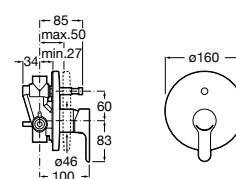

Grifería empotrable para baño-ducha (2 vías) con inversor automático.

A5A0A09..0

Acabados:

C0 NB