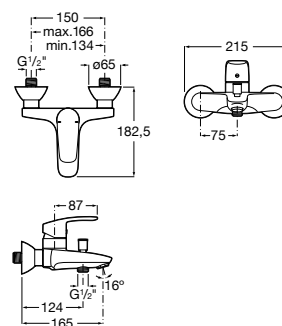

Colecciones de grifería / Monodin

Grifería para bidé con regulador de chorro a rótula, desagüe automático y enlaces de alimentación flexibles.

A5A6098C00

Acabados:

C0

Grifería para bidé con regulador de chorro a rótula, tragacadenilla y enlaces de alimentación flexibles.

A5A6198C00

Acabados:

C0

Grifería exterior para baño-ducha con inversor automático.

A5A0298C00

Acabados:

C0