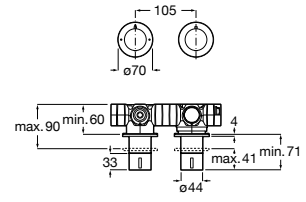

T-Multi (2 vías)

Grifería termostática empotrable de 2 vías.

A5A204A..0

A completar con:

Cuerpo empotrable.

A5E204AC00

Acabados: