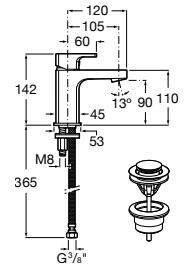

Grifería para lavabo con cuerpo liso y enlaces de alimentación flexibles. Incluye desagüe click-clack. Apertura en agua fría.

A5A3B01C00

Acabados:

C0