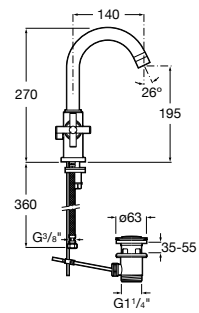

Grifería bimando para lavabo con desagüe automático y enlaces de alimentación flexibles.

A5A3043C00*

Acabados:

C0