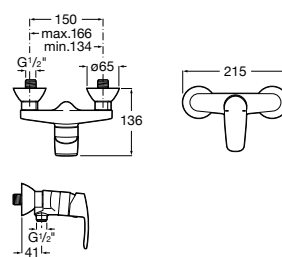

A5A0298C00

Acabados:

C0

Grifería exterior para ducha.

A5A2198C00

Acabados:

C0

Grifería empotrable para baño-ducha (2 vías) con inversor automático. Incluye cuerpo empotrable.