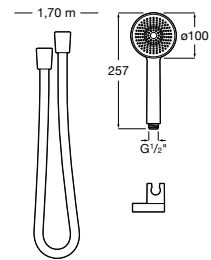

Stella 100/1

Set de ducha. Incluye ducha de mano de 100 mm de 1 función, soporte de ducha articulado y flexible antitorsión de PVC satinado de 1,70 m.

A5B3313C00
Caudal 8 L

A5B3D13C00
Caudal 6 L

Acabados: