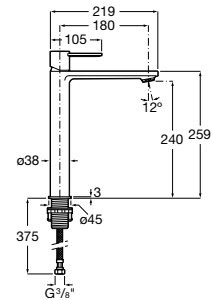

Grifería para lavabo con caño alto, cuerpo liso y enlaces de alimentación flexibles. Apertura en agua fría.

A5A345F.0

Acabados:

C0 VA SM NB B0