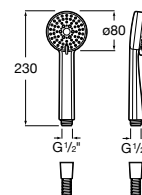

Stella 80/3

Ducha de mano con 3 funciones.

A5B1103C00

Acabados:

C0