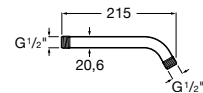

A5B0250..0 400 mm

Acabados:

C0 CN RG NM NB B0 VA SM

Brazo de pared

Brazo de pared para rociador. Compatible con Stella.

A5B0750C00 215 mm

Acabados:

C0