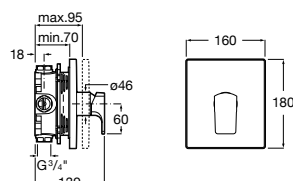

Grifería empotrable de 1/2" para baño o ducha con inversor automático.

A5A2B01C00

A completar con:

RocaBox Universal para instalaciones empotradas.

A525869403

Acabados: