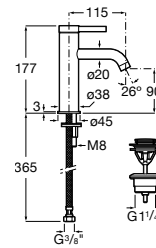

Grifería para lavabo con cuerpo liso y enlaces de alimentación flexibles. Incluye desagüe click-clack. Apertura en agua fría.

A5A3A9E..0

Acabados: