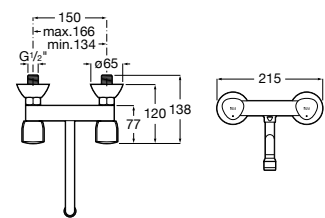

Griferías de cocina / Griferías de cocina

Brava

Grifería bimando mural para cocina o lavadero con caño giratorio.

A5A768EC00

Acabados:

C0