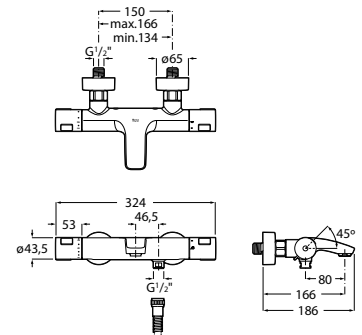

T-500

Grifería termostática exterior para baño-
ducha con desviador-regulador de caudal.

A5A1E18..0

Acabados: