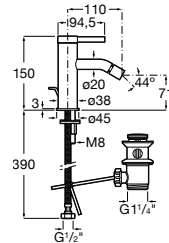

Grifería para bidé con regulador de chorro a rótula, desagüe automático y enlaces de alimentación flexibles.

A5A609E..0

Acabados: