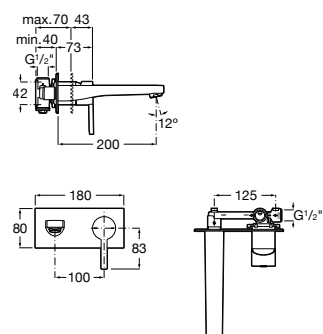

Grifería para bidé con desagüe automático y enlaces de alimentación flexibles.

A5A6096C00

Acabados:

C0