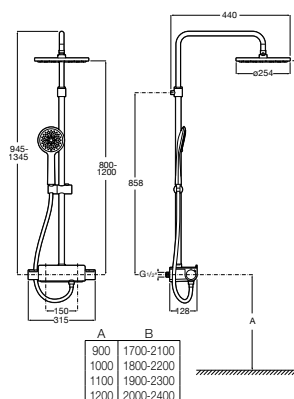

Deck-T Round

Columna termostática para ducha con altura regulable de 800 a 1200 mm, brazo de ducha orientable y repisa. Incluye rociador de ø250 mm, ducha de mano de ø130 mm de 4 funciones, flexible de PVC satinado de 1,75 m y soporte articulado regulable en altura.

A5A9788C00

Acabados:

C0