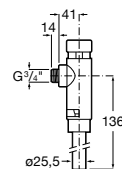

Aqualine Plus

Fluxor exterior de 3/4" para inodoro, con doble descarga 6/3L y accionamiento pulsador.

A5A9577C00

Tubo de descarga curvo.

A505521600

Acabados:

C0