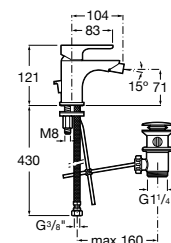

Grifería para bidé con desagüe automático y enlaces de alimentación flexibles.

A5A6A09C00

Acabados:

C0