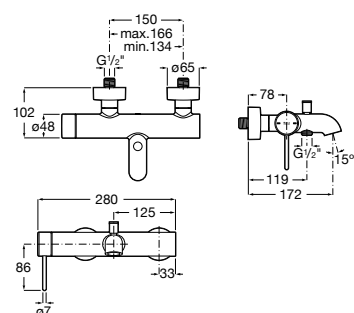

Colecciones de grifería / Nu

Grifería para bidé con cuerpo liso, regulador de chorro a rótula y enlaces de alimentación flexibles. Maneta Dome.

A5A6X3F..0

Acabados:

Grifería para bidé con cuerpo liso, regulador de chorro a rótula y enlaces de alimentación flexibles. Maneta Stripes.

A5A6C3F..0

Acabados:

Grifería exterior para baño-ducha con inversor automático. Maneta Pin.

A5A023F..0

Acabados: