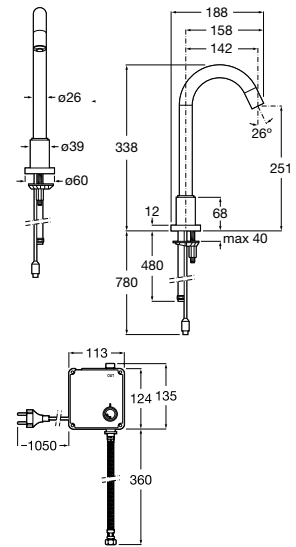

Griferías electrónicas y temporizadas / Grifería electrónica

Loft-E

Grifería electrónica con agua premezclada para lavabo con caño alto, limitador de caudal a 5,7 litros/minuto y sensor integrado en el caño. Alimentación con conexión a la red (230 V). Incluye fuente de alimentación.

A5A3843C00

Grifería electrónica con agua premezclada para lavabo con caño alto, limitador de caudal a 5,6 litros/minuto y sensor integrado en el caño. Alimentación con 4 pilas alcalinas 1,5V LR6 (AA).

A5A3743C00

Acabados:

C0