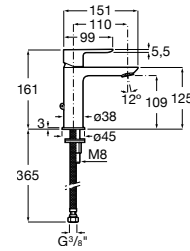

A5A316EC00

Acabados:

C0

Grifería para lavabo con cuerpo liso y enlaces de alimentación flexibles. No incluye desagüe click-clack. Apertura en agua fría.

A5A326E..0

Acabados:

C0 NB B0

Grifería para lavabo con caño mezzo, cuerpo liso y enlaces de alimentación flexibles. No incluye desagüe click-clack. Apertura en agua fría.