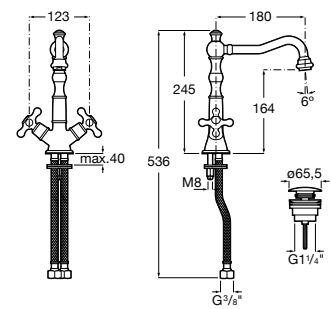

A5A3A4BC00

Acabados:

Grifería bimando para lavabo con caño alto giratorio, cuerpo liso, desagüe click clack y enlaces de alimentación flexibles.

A5A384BC00

Acabados:

Grifería bimando de repisa para lavabo con caño central giratorio, cuerpo liso, desagüe click-clack y enlaces de alimentación flexibles.