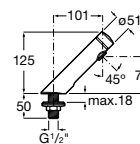

Avant

Grifería temporizada de repisa para lavabo con pulsador.

A5A4279C00*

Acabados:

C0