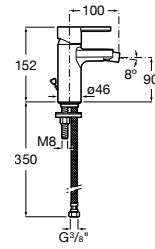

Grifería para bidé con cuerpo liso y enlaces de alimentación flexibles. No incluye desagüe click-clack.

A5A6A96..0

Acabados: