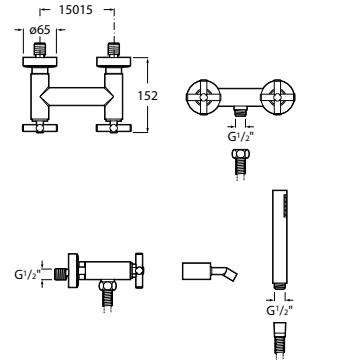

Grifería bimando exterior para ducha con ducha de mano, flexible metálico de 1,50 m y soporte articulado.

A5A2043C00*

Acabados:

C0