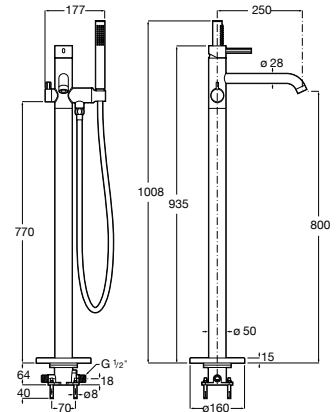

Grifería de pie para baño-ducha con inversor automático, ducha de mano, flexible de 1,70 m, soporte articulado y columnas verticales de alimentación.

A5A279E..0

A completar con:

Cuerpo empotrable para la instalación de la columna de pie.

A525231803

Acabados: