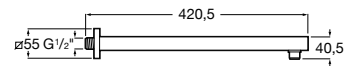

Brazo de pared

Brazo de pared para rociador de 400 mm.

A5B0950C00 400 mm

Acabados:

C0