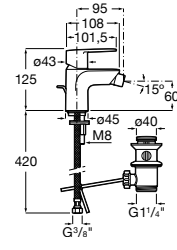

A5A324FC00

Acabados:

C0

Grifería para bidé con desagüe automático y enlaces de alimentación flexibles.

A5A604FC00

Acabados:

C0

Grifería para bidé con cuerpo liso y enlaces de alimentación flexibles.