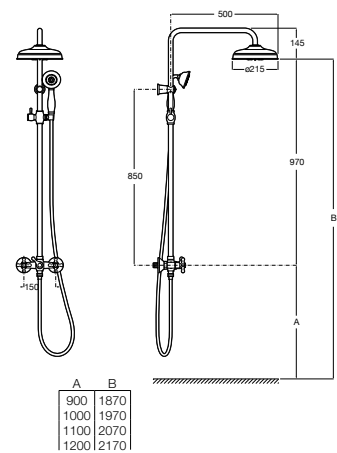

A5A274BC00

Acabados:

Columna de ducha bimando para ducha con altura fija. Incluye rociador de alto caudal de \varnothing 200 mm, ducha de mano, flexible metálico de 1,5 m y soporte integrado.

A5A974BC00

Acabados: