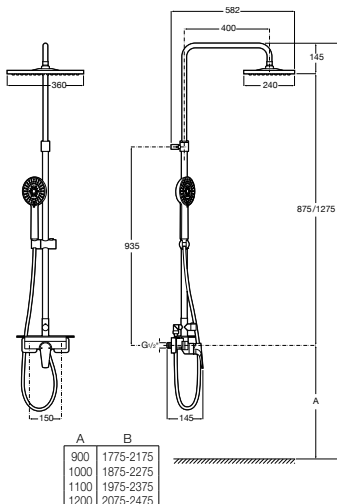

Even-M Square

Columna de ducha con repisa, con altura regulable de 875 a 1275 mm y brazo de ducha orientable. Incluye rociador de 360 x 240 mm, ducha de mano de $\varnothing 100$ mm de 3 funciones, flexible de PVC satinado de 1,75 m y soporte articulado regulable en altura.

A5A9B90C00

Acabados:

C0