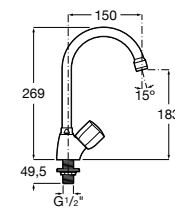

Brava

Grifería para cocina con caño curvo giratorio y enlaces de alimentación flexibles.

A5A868EC00

Acabados:

C0