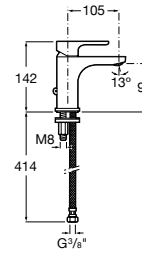

A5A3J09C00

Acabados:

C0

Grifería para lavabo con cuerpo liso y enlaces de alimentación flexibles. No incluye desagüe click-clack. Apertura en agua fría.

A5A3K09..0

Acabados:

C0 NB

Grifería para lavabo con caño mezzo, cuerpo liso y enlaces de alimentación flexibles. No incluye desagüe click-clack. Apertura en agua fría.