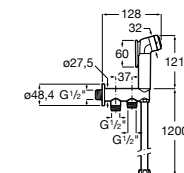

A5B9N30C00

Acabados:

C0

Pack Smart shower (2 vías), plato de ducha Terran.

Griferías electrónicas y temporizadas

Electrónicas

Electrónicas para lavabo	164
Sentronic-E	164
Loft-E	164
Cala-E	166
Ona-E	167
L30-E	168
L-20-E	168
Electrónicas para inodoro y urinario	168
Sentronic-R	168
Sentronic-V	169
Sentronic-S	169
Electrónicas para cocina	169
Syra-E	169