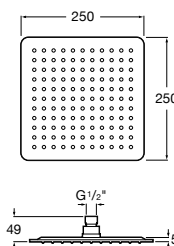

A5B2550..0

Acabados:

Raindream

250 x 250 mm

Rociador cuadrado de pared o techo orientable de acero inoxidable cromado. Función Rain. No incluye kit/brazo soporte a pared / techo.

A5B2450C00

Acabados:

Raindream