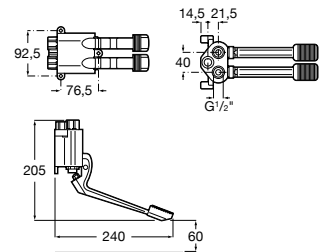

Instant Foot

Grifería progresiva de pedal. Instalación a pared. Accionamiento con el pie.

A505128700

Acabados:

C0