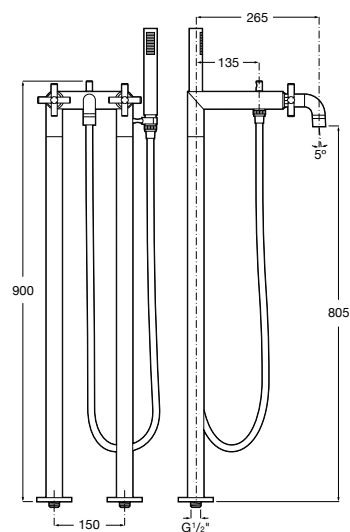

Colecciones de grifería / Loft

Grifería de pie bimando para baño-ducha con inversor automático con retención, ducha de mano, flexible de 1,75 m, soporte articulado y columnas verticales de alimentación.

A5A2743C00

Acabados:

C0

Columna bimando para ducha con altura fija. Incluye rociador de $\varnothing$ 200 mm, ducha de mano de 25 x 180 mm, flexible metálico de 1,7 m y soporte articulado regulable en altura.

A5A9743C00

Acabados:

C0