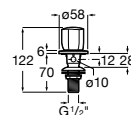

Grifería integral de un agua para bidé, índice azul (frío).

A5A658EC00

Grifería integral de un agua para bidé, índice rojo (caliente).

A5A668EC00

Acabados:

C0