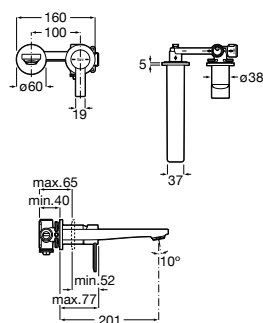

Colecciones de grifería / Targa

Grifería empotrable para lavabo. No incluye desagüe.

A5A355F..0

A completar con:

Cuerpo empotrable para la instalación de mezcladores monomando empotrables para lavabos.

A5E3503..0

Acabados: