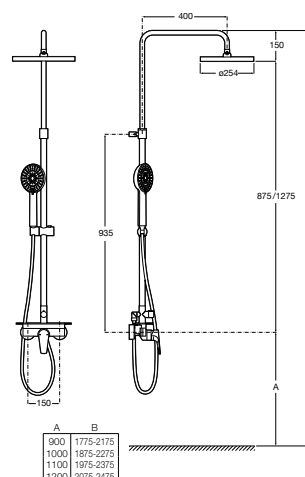

Soluciones de ducha / Columnas de ducha monomando y bimando

Even-M Round

Columna de ducha con repisa, con altura regulable de 875 a 1275 mm y brazo de ducha orientable. Incluye rociador de $\varnothing 250$ mm, ducha de mano de $\varnothing 100$ mm de 3 funciones, flexible de PVC satinado de 1,75 m y soporte articulado regulable en altura.

A5A9790C00

Acabados:

C0