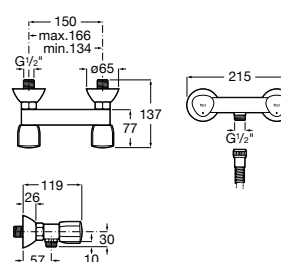

Grifería bimando exterior para ducha.

A5A208EC00

Acabados:

C0