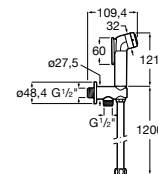

Be Fresh One

Kit ducha de grifería para bidé (1 salida).
Incluye ducha de mano con sistema auto-stop de cierre de agua automático. Incluye soporte de ducha, toma de agua y flexible metálico de 1.2 m.

A5B9D30C00

Acabados:

C0