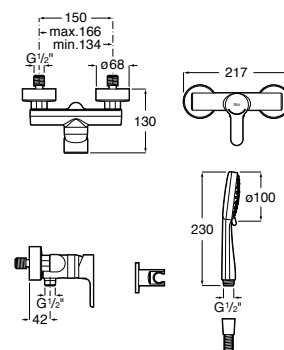

Grifería exterior para ducha con ducha de mano Stella 100/3F, flexible de 1,75 m de PVC satinado y soporte de ducha fijo.

A5A2009NB4

Acabados:

NB