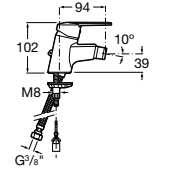

C0

Grifería exterior baño-ducha con inversor automático, ducha de mano, flexible metálico de 1,70 m y soporte de ducha fijo.

A5A0125C02

Acabados:

C0

Colecciones de grifería / Victoria

Grifería exterior para ducha con ducha de mano, flexible metálico de 1,50 m y soporte de ducha fijo.