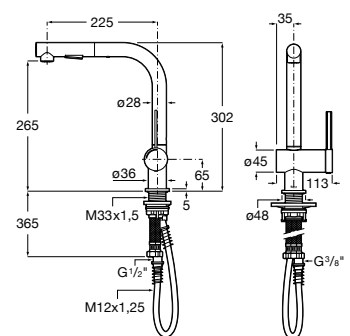

A5A841F.0

Acabados:

Ona

Grifería para cocina con caño recto giratorio y ducha extraíble de 2 funciones. Incluye enlaces de alimentación flexibles. Apertura en agua fría.

A5A851F.0

Acabados:

Ona

Grifería para cocina con caño recto giratorio. Incluye enlaces de alimentación flexibles. Apertura en agua fría.