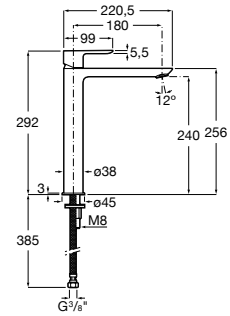

Colecciones de grifería / Cala

Grifería para lavabo de caño alto, cuerpo liso y enlaces de alimentación flexibles. No incluye desagüe click-clack. Apertura en agua fría.

A5A346E..0

Acabados: