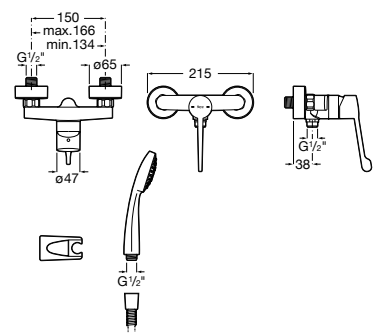

Victoria Pro

Grifería exterior para baño-ducha con inversor automático, ducha de mano, flexible de 1,70 m y soporte de ducha articulado. Maneta para personas con movilidad reducida.

A5A015GC00

Acabados: