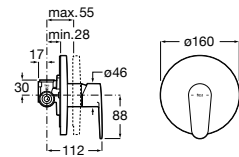

Grifería empotrable para ducha (1 vía). Incluye subconjunto empotrable y rosetón.

A5A224FC00

Acabados:

C0