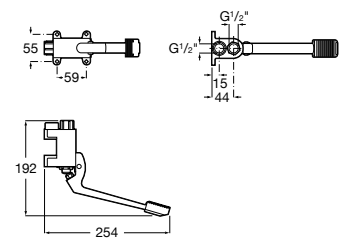

Instant Foot

Grifería temporizada de pedal de un agua.
Instalación a pared. Accionamiento con el pie.

A505127900

Acabados:

C0