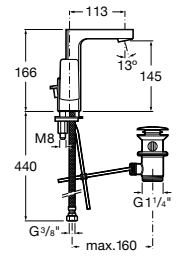

Grifería para lavabo con maneta lateral, desagüe automático y enlaces de alimentación flexibles. Apertura en agua fría.

A5A4001C00

Acabados:

C0