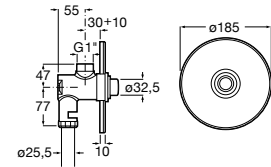

Aqualine

Fluxor empotrable para inodoro de descarga simple 6L.

A5A9677C00

Acabados:

C0