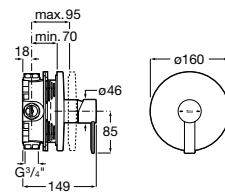

Grifería empotrable para ducha (1 vía).

A5A2B5F..0

A completar con:

RocaBox Universal para instalaciones empotradas.

A525869403

Acabados: