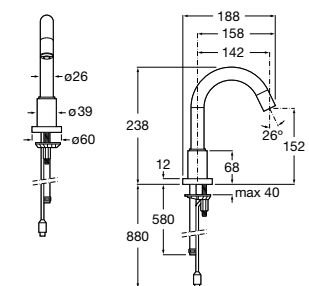

A5A3243C00

Acabados:

C0