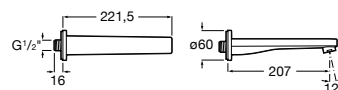

Acabados:

Caño Square

Caño de pared para bañera.

A5253089..

Acabados:

Soluciones de ducha / Duchas de mano

Plenum 130/3

Ducha de mano con 3 funciones. Incluye función Microburbuja.