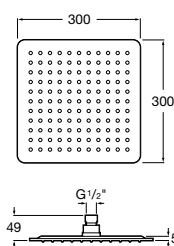

Soluciones de ducha / Rociadores

Raindream

300 x 300 mm

Rociador cuadrado de pared o techo orientable de acero inoxidable. Función Rain. No incluye kit/brazo soporte a pared / techo.

A5B2750..0

Acabados: