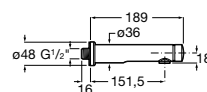

Avant

Grifería temporizada exterior para lavabo con pulsador y caño de 190 mm.

A5A7979C00*

Acabados:

C0