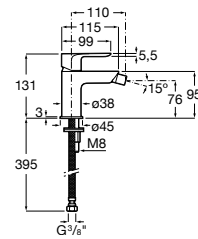

Grifería para bidé con cuerpo liso y enlaces de alimentación flexibles.

A5A626E..0

Acabados: