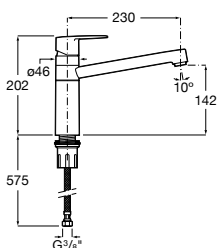

A5A894FC00

Acabados:

C0

Victoria Plus

Grifería para cocina con caño giratorio y enlaces de alimentación flexibles.

A5A864FC00

Acabados:

C0