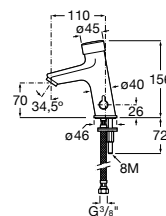

Fluent

Grifería temporizada de repisa para lavabo ECO.

A5A3B24C00

Acabados:

C0