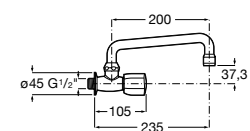

Brava

Grifería mural para cocina con caño giratorio.

A5A858EC00

Acabados:

C0