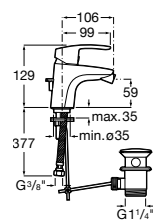

Colecciones de grifería / Monodin

Grifería para bidé con regulador de chorro a rótula, desagüe automático y enlaces de alimentación flexibles.

A5A6098C00

Acabados:

C0