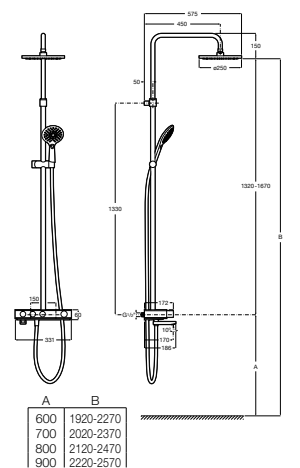

Index-T Switch 3v Baño-ducha

Columna termostática para baño-ducha con repisa y caño de llenado de bañera retráctil. Altura regulable de 1320 a 1670 mm y brazo de ducha orientable. Incluye rociador $\varnothing 250$ mm, ducha de mano Plenum Go 120/3F y flexible de PVC satinado de 1,70 m.

A5A9H09C00

Acabados:

C0