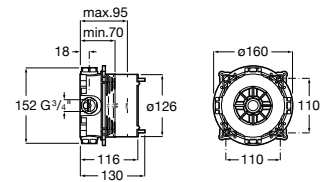

RocaBox Universal para instalaciones empotradas. A completar con grifería termostática o monomando empotrable para baño o ducha. Grifería empotrable no incluida.

A525869403

Kit prolongación interna (20 mm). Para instalaciones que superan el rango máximo de empotramiento (95 mm), permitiendo su correcta instalación sin necesidad de corregir obra con un nuevo rango de empotramiento de 95 mm a 115 mm.

A525564303

Kit florón de alargó (20 mm). Para instalaciones que superan el rango mínimo de empotramiento (70 mm), permitiendo su correcta instalación sin necesidad de corregir obra con un nuevo rango de empotramiento de 70 mm a 50 mm.

A525564600 Round