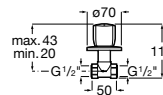

Llave de paso recto de 1/2" de agua fría (índice azul).

A5A158EC00

Llave de paso recto de 1/2" de agua caliente (índice rojo).

A5A188EC00

Acabados:

C0