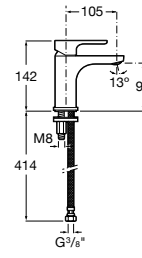

A5A3J09C00

Acabados:

C0

Grifería para lavabo con cuerpo liso y enlaces de alimentación flexibles. No incluye desagüe click-clack. Apertura en agua fría.

A5A3K09..0

Acabados:

C0 NB

Grifería para lavabo con caño mezzo, cuerpo liso y enlaces de alimentación flexibles. No incluye desagüe click-clack. Apertura en agua fría.