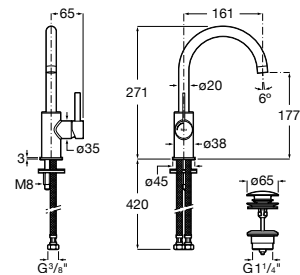

Grifería para lavabo con maneta lateral, cuerpo liso, desagüe click-clack y enlaces de alimentación flexibles. Apertura en agua fría.

A5A4A9E..0

Acabados: