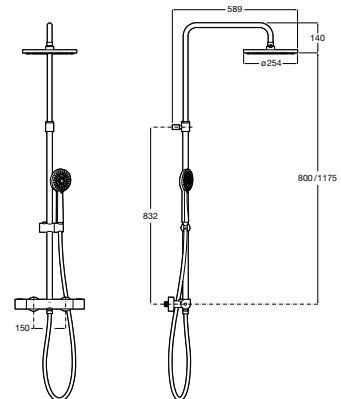

Even-T Round

Columna termostática para ducha con altura regulable de 800 a 1175 mm y brazo de ducha orientable. Incluye rociador de $\varnothing 250$ mm, ducha de mano de $\varnothing 100$ mm de 3 funciones, flexible de PVC satinado de 1,75 m y soporte articulado regulable en altura.

A5A9A2E..2

Acabados:

CN **RG** **NM** **N** **SM** **VA**