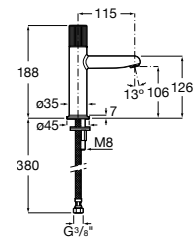

Grifería para lavabo con cuerpo liso y enlaces de alimentación flexibles. Apertura en agua fría. Maneta Stripes.

A5A3B3F..0

Desagüe universal.

A505401000

Cromado

A5054015..

Colores

Acabados:

C0 CN P0 P1 P2 P3