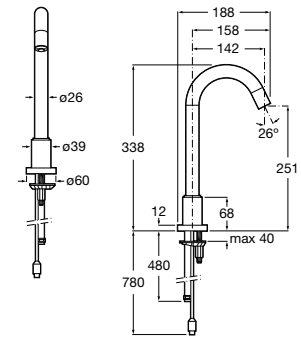

Griferías electrónicas y temporizadas / Grifería electrónica

Loft-E

Grifería electrónica para lavabo de un agua con caño alto y sensor integrado en el caño. Alimentación con conexión a la red (230V). Incluye fuente de alimentación.

A5A3943C00

Grifería electrónica para lavabo de un agua con caño alto, limitador de caudal a 5,7 litros/minuto y sensor integrado en el caño. Alimentación con 4 pilas alcalinas 1,5V LR6 (AA).

A5A3143C00

Acabados:

C0