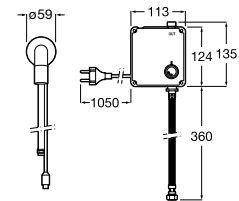

A5A5643C00

Acabados:

C0