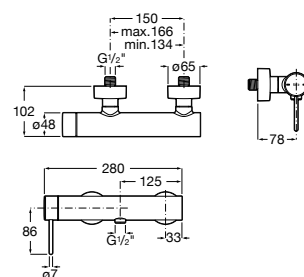

Grifería exterior para ducha. Maneta Pin.

A5A213F..0

Acabados: