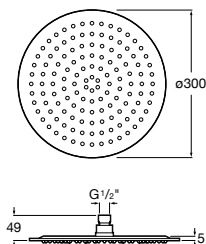

A5B2550..0

Acabados:

Raindream

250 x 250 mm

Rociador cuadrado de pared o techo orientable de acero inoxidable cromado. Función Rain. No incluye kit/brazo soporte a pared / techo.

A5B2450C00

Acabados:

Raindream