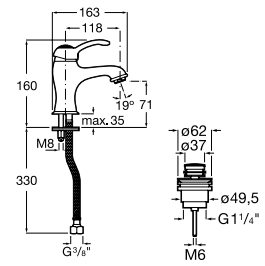

Grifería para lavabo con cuerpo liso y con enlaces de alimentación flexibles. Incluye desagüe click-clack.

A5A304BC00

Acabados: