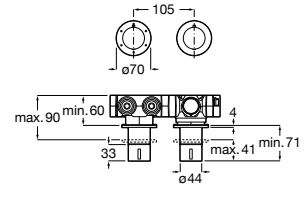

T-Multi (3 vías)

Grifería termostática empotrable (3 vías).

A5A224A..0

A completar con:

Cuerpo empotrable.

A5E224AC00

Acabados: