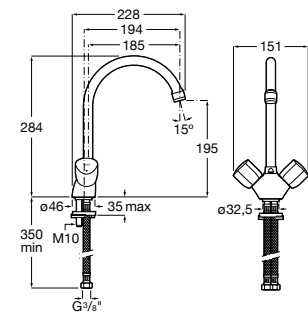

Brava

Grifería bimando para cocina y lavadero con caño curvo giratorio y enlaces de alimentación flexibles.

A5A848EC00

Acabados:

C0