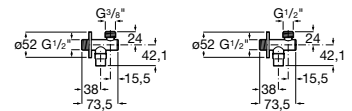

Llave de corte Filter

Llave de corte (válvula cerámica).

A525168300 1/2" - 3/8"

A525171100 1/2" - 1/2"

Acabados:

00 07