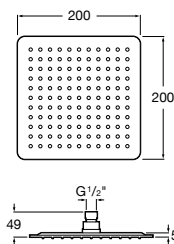

Raindream

200 x 200 mm

Rociador cuadrado de pared o techo orientable de acero inoxidable cromado. Función Rain. No incluye kit/brazo soporte a pared / techo.

A5B2B50C00

Acabados: