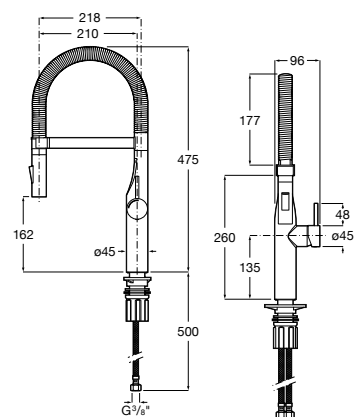

Glera Pro

Grifería para cocina con caño curvo giratorio con muelle y ducha extraíble de dos funciones con acople magnético y enlaces de alimentación flexibles. Apertura en agua fría.

A5A8A4DC00

Acabados:

C0