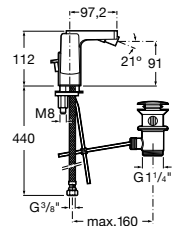

Grifería para bidé con maneta lateral, desagüe automático y enlaces de alimentación flexibles. Apertura en agua fría.

A5A6301C00

Acabados:

C0