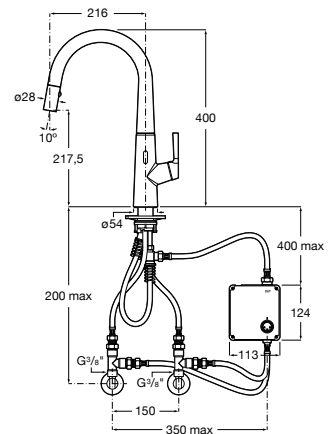

Griferías electrónicas y temporizadas / Grifería electrónica para cocina

Syra-E

Grifería electrónica para cocina con caño curvo giratorio, ducha extraíble de 2 funciones y opción monomando independiente para regulación de caudal y temperatura. Incluye enlaces de alimentación flexibles. Alimentación con conexión a la red 230V. Incluye fuente de alimentación. Apertura en agua fría.

A5A8A2AC00

Acabados:

C0