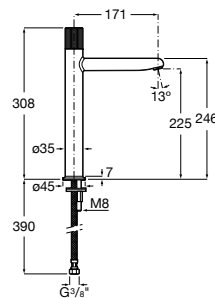

Grifería para lavabo con cuerpo liso, caño alto y enlaces de alimentación flexibles. Apertura en agua fría. Maneta Stripes.

A5A3C3F..0

Desagüe universal.

A505401000

Cromado

A5054015..

Colores

Acabados: