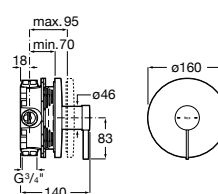

RocaBox Universal

RocaBox Universal para instalaciones empotradas. A completar con grifería termostática o monomando empotrable para baño o ducha. Grifería empotrable no incluida.

A525869403

Kit prolongación interna (20 mm). Para instalaciones que superan el rango máximo de empotramiento (95 mm), permitiendo su correcta instalación sin necesidad de corregir obra con un nuevo rango de empotramiento de 95 mm a 115 mm.

A525564303

Kit florón de alargó (20 mm). Para instalaciones que superan el rango mínimo de empotramiento (70 mm), permitiendo su correcta instalación sin necesidad de corregir obra con un nuevo rango de empotramiento de 70 mm a 50 mm.

A525564600 Round

A525564700 Square