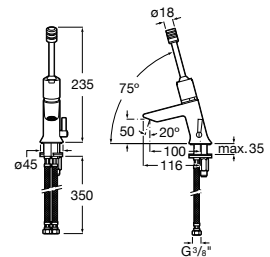

Instant Care

Grifería temporizada de repisa para lavabo con palanca.

A5A3277C00

Acabados: