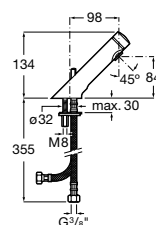

Avant

Grifería temporizada de repisa para lavabo con pulsador y maneta lateral para regulación de temperatura.

A5A3179C00*

Acabados:

C0