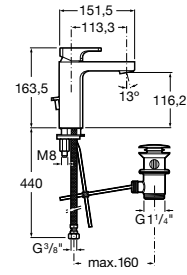

Grifería para lavabo con desagüe automático y enlaces de alimentación flexibles. Apertura en agua fría.

A5A3E01C00

Acabados:

C0