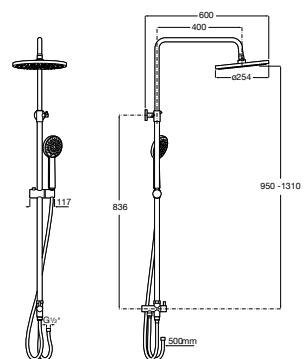

Colecciones de grifería / Victoria Plus

Victoria Connect

Columna de ducha de altura regulable con inversor, conectable a cualquier grifería. Incluye rociador orientable de $\varnothing$ 245 mm, ducha de mano de $\varnothing$ 100 mm de una función, flexible metálico de 1,5 m y soporte articulado regulable en altura.

A5B9M61C00

Acabados:

C0

Otros productos de la colección Victoria

Porcelana

Ver en el catálogo de Colecciones de baño, muebles y accesorios

Mamparas

Ver en el catálogo de Platos de ducha, bañeras y mamparas

Muebles

Ver en el catálogo de Colecciones de baño, muebles y accesorios

Accesorios

Ver en el catálogo de Colecciones de baño, muebles y accesorios