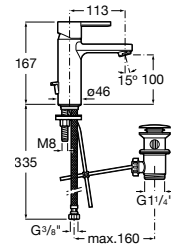

Grifería para lavabo con desagüe automático y enlaces de alimentación flexibles. Apertura en agua fría.

A5A3096C00

Acabados:

C0