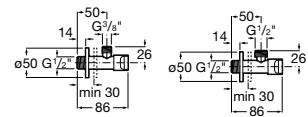

Fontanería / Llaves de corte y válvulas

Llave de corte

Llave de corte (válvula cerámica).

A525164400 1/2" - 3/8"

A525164500 1/2" - 1/2"

Acabados:

00

Llave de corte Square