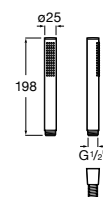

Stella Stick Round

Ducha de mano con 1 función.

A5B9B61..0

Cromado

Acabados:

C0 CN RG NM VA SM NB B0