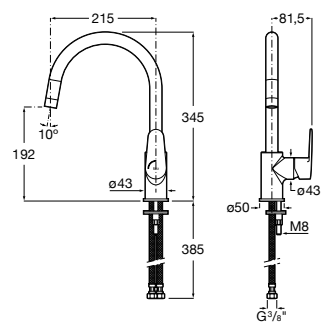

Griferías de cocina / Griferías de cocina

Victoria Plus

Grifería para cocina con caño alto giratorio y enlaces de alimentación flexibles.

A5A844FC00

Acabados:

C0