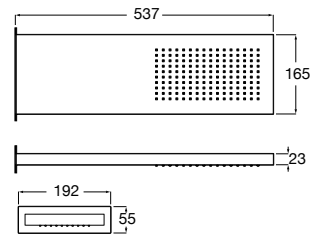

Raindream

165 x 537 mm

Rociador rectangular de pared de acero inoxidable. Función Rain. No incluye kit/brazo soporte a pared / techo.

A5B184A..0 165 x 537 mm

Acabados: