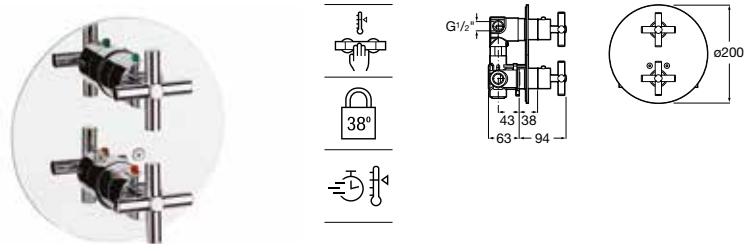

Loft-T

Grifería termostática empotrable para baño-
ducha (2 vías) con desviador-regulador de
caudal.

A5A0643C00

Acabados:

C0