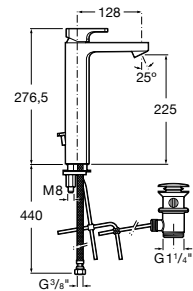

Grifería para lavabo de caño alto con desagüe automático y enlaces de alimentación flexibles. Apertura en agua fría.

A5A3G01C00

Acabados:

C0