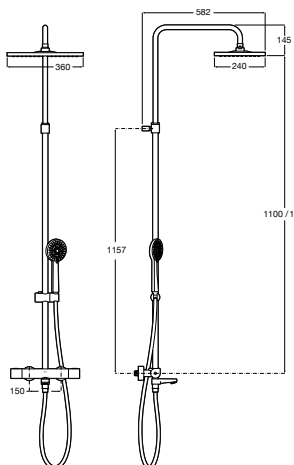

Even-T Square Baño-ducha

Columna termostática para baño-ducha con altura regulable de 1100 a 1500 mm y brazo de ducha orientable. Con caño de llenado de bañera retráctil. Incluye rociador de 360 x 240 mm, ducha de mano de ø100 mm de 3 funciones y flexible de PVC satinado de 1,70 m.

A5A2H2EC00

Acabados:

C0