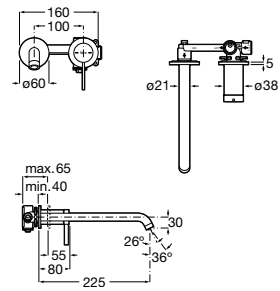

Colecciones de grifería / Ona

Grifería empotrable para lavabo. Longitud del caño 230 mm. No incluye desagüe.

A5A459E..0

A completar con:

Cuerpo empotrable para la instalación de mezcladores monomando empotrables para lavabos.

A5E3501..0

Acabados: