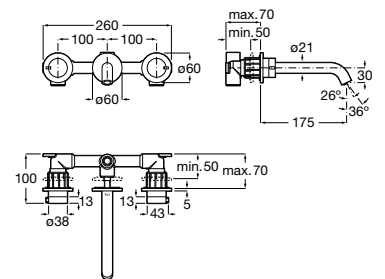

A5A369E..0

Acabados:

Grifería bimando para lavabo con manetas de repisa, cuerpo liso, desagüe click-clack y enlaces de alimentación flexibles. Altura del caño 323 mm.

A5A379E..0

Acabados:

Grifería bimando empotrable para lavabo. Longitud del caño 180 mm. No incluye desagüe.

A5A469E..0

A completar con:

Cuerpo empotrable para la instalación de mezcladores bimando empotrables para lavabos.

A5E4601C00

Acabados:

Grifería bimando empotrable para lavabo. Longitud del caño 230 mm. No incluye desagüe.