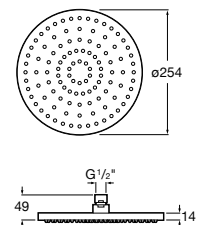

Rainsense

ø 250 mm

Rociador circular de pared o techo orientable de ABS. No incluye kit soporte a pared / techo.

A5B2250..0

Acabados: