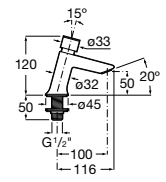

Instant

Grifería temporizada de un agua de repisa para lavabo con pulsador, limitador de caudal a 2 litros/minuto y cierre automático en 15 segundos.

A5A4477C00

Acabados:

C0