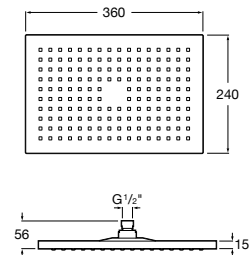

Rainsense

360 x 240 mm

Rociador cuadrado de pared o techo de ABS cromado. No incluye kit/brazo soporte a pared / techo.

A5B3050C00

Acabados: