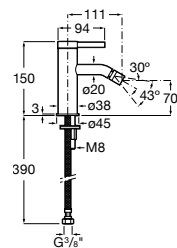

Grifería para bidé, cuerpo liso y enlaces de alimentación flexibles.

A5A629E..0

Acabados: