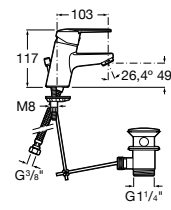

Grifería para lavabo con desagüe automático y enlaces de alimentación flexibles.

A5A3025C00

Acabados:

C0