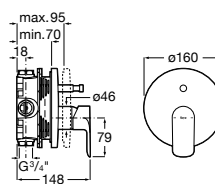

Colecciones de grifería / Cala

Grifería empotrable para baño-ducha (2 vías) con inversor automático. Incluye subconjunto empotrable y rosetón.

A5A0B6EC00

A5A0B6ENB0

A completar con:

RocaBox Universal para instalaciones empotradas.

A525869403

Acabados: