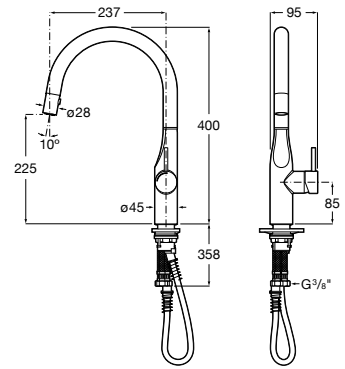

A5A884DC00

Acabados:

C0

Glera

Grifería para cocina con caño curvo giratorio y ducha extraíble de 2 funciones. Incluye enlaces de alimentación flexibles. Apertura en agua fría.

A5A814D..0

Acabados:

Glera