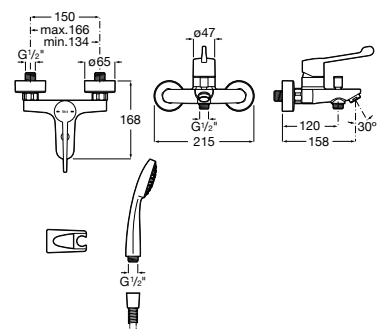

A5A015GC00

Acabados:

Victoria Pro

Grifería exterior para ducha con ducha de mano, flexible de 1,70 m y soporte de ducha articulado. Maneta para personas con movilidad reducida.

A5A205GC00

Acabados:

Victoria