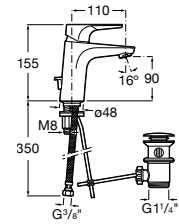

Grifería para lavabo con desagüe automático y enlaces de alimentación flexibles. Apertura en agua fría.

A5A3090C00

Acabados:

C0