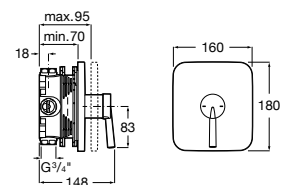

Grifería empotrable para ducha (1 vía).

A5A2B6DC00

A completar con:

RocaBox Universal para instalaciones empotradas.

A525869403

Acabados: