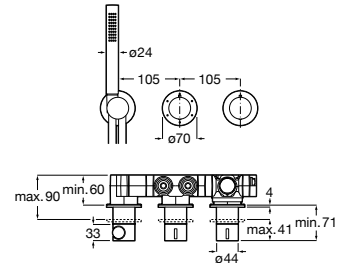

T-Multi (3 vías)

Grifería termostática empotrable (3 vías) con ducha de mano y soporte con toma de agua.

A5A234A..0

A completar con:

Cuerpo empotrable.

A5E234AC00

Acabados: