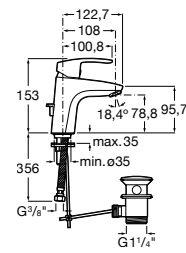

Grifería para lavabo con desagüe automático y enlaces de alimentación flexibles. Apertura en agua fría.

A5A3098C00

Acabados:

C0