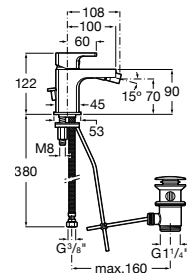

Grifería para bidé con desagüe automático y enlaces de alimentación flexibles. Apertura en agua fría.

A5A6A01C00

Acabados:

C0