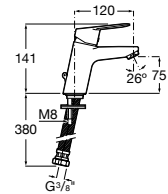

Grifería para lavabo con enganche para cadenilla y enlaces de alimentación flexibles. Apertura en agua fría.

A5A3M25C00

Acabados:

C0