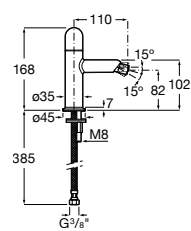

Colecciones de grifería / Nu

Grifería para bidé con cuerpo liso, regulador de chorro a rótula y enlaces de alimentación flexibles. Maneta Dome.

A5A6X3F..0

Acabados: