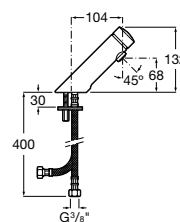

Griferías electrónicas y temporizadas / Grifería temporizada

Avant

Grifería temporizada de repisa para lavabo con pulsador con regulación de temperatura integrado.

A5A3279C00*

Acabados:

C0