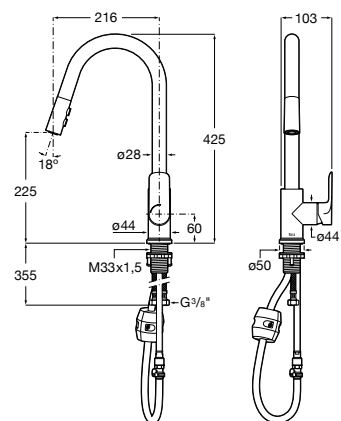

Cala

Grifería para cocina con caño curvo giratorio y ducha extraíble de 2 funciones. Incluye enlaces de alimentación flexibles. Apertura en agua fría.

A5A816E..0

Acabados: