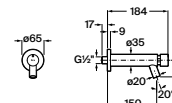

Avant-N

Grifería temporizada exterior para lavabo con pulsador y caño de 184 mm.

A5A7B79C00

Acabados:

C0

N