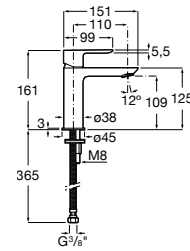

A5A316EC00

Acabados:

C0

Grifería para lavabo con cuerpo liso y enlaces de alimentación flexibles. No incluye desagüe click-clack. Apertura en agua fría.

A5A326E..0

Acabados:

C0 NB B0

Grifería para lavabo con caño mezzo, cuerpo liso y enlaces de alimentación flexibles. No incluye desagüe click-clack. Apertura en agua fría.