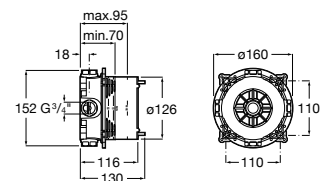

A525869403

Kit prolongación interna (20 mm). Rango de empotramiento de 95 mm a 115 mm.

A525564303

Kit florón de alargó (20 mm). Rango de empotramiento de 70 mm a 50 mm.

A525564600 Round

A525564700 Square

Loft