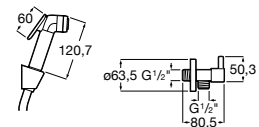

Be Fresh One

Kit ducha de grifería para bidé (1 salida).
Incluye ducha de mano con sistema auto-stop de cierre de agua automático. Incluye soporte de ducha, toma de agua, llave de paso y flexible metálico de 1.2 m.

A5B9M30C00

Acabados:

C0