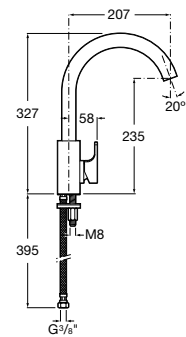

L90

Grifería para cocina con caño curvo giratorio y enlaces de alimentación flexibles. Apertura en agua fría.

A5A8301C00

Acabados: