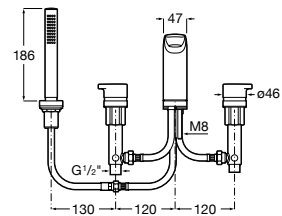

A5A093AC00

Acabados:

C0

Grifería bimando de repisa para baño-ducha con caño central de 130 mm, inversor, ducha de mano y flexible de 1,70 m empotrable.

A5A183AC00

Acabados:

C0

Grifería empotrable para baño-ducha (2 vías) con inversor automático.