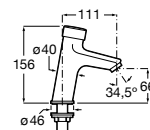

Acabados:

C0

Fluent

Grifo temporizado de repisa para lavabo.

A5A4A24C00

Acabados:

C0

Griferías electrónicas y temporizadas / Grifería temporizada