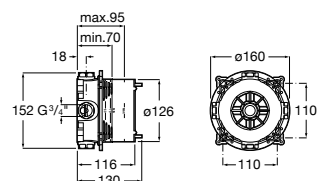

RocaBox Universal

RocaBox Universal para instalaciones empotradas. A completar con grifería termostática o monomando empotrable para baño o ducha. Grifería empotrable no incluida.

A525869403

Kit prolongación interna (20 mm). Para instalaciones que superan el rango máximo de empotramiento (95 mm), permitiendo su correcta instalación sin necesidad de corregir obra con un nuevo rango de empotramiento de 95 mm a 115 mm.

A525564303

Kit florón de alargó (20 mm). Para instalaciones que superan el rango mínimo de empotramiento (70 mm), permitiendo su correcta instalación sin necesidad de corregir obra con un nuevo rango de empotramiento de 70 mm a 50 mm.

A525564600 Round

A525564700 Square