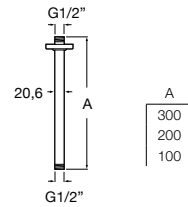

Brazo de techo

Brazo de techo para rociador.

A5B0650C00 300 mm

A5B0450C00 100 mm

Acabados: