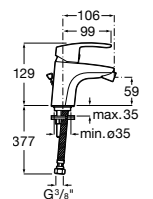

Grifería para bidé con regulador de chorro a rótula, tragacadenilla y enlaces de alimentación flexibles.

A5A6198C00

Acabados:

C0