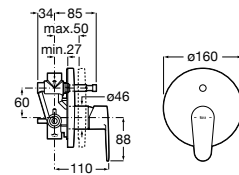

Grifería empotrable para baño-ducha (2 vías) con inversor automático. Incluye cuerpo empotrable.

A5A064FC00

Acabados:

C0