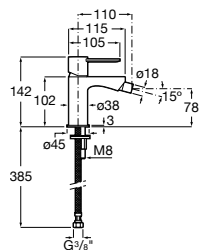

Grifería para bidé con regulador de chorro a rótula, cuerpo liso y enlaces de alimentación flexibles.

A5A625F..0

Acabados: