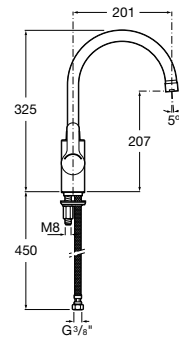

L20

Grifería para cocina con caño curvo giratorio y enlaces de alimentación flexibles. Apertura en agua fría.

A5A8409C00

Acabados:

C0