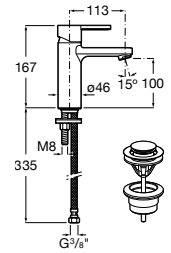

Grifería para lavabo con cuerpo liso y enlaces de alimentación flexibles. Incluye desagüe click-clack. Apertura en agua fría.

A5A3296C00

Acabados:

C0