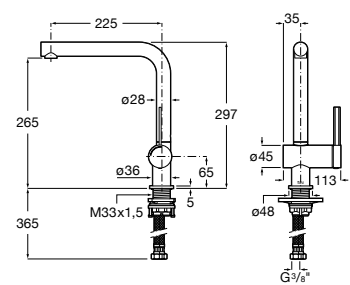

Ona

Grifería para cocina con caño recto giratorio. Incluye enlaces de alimentación flexibles. Apertura en agua fría.

A5A831F.0

Acabados: