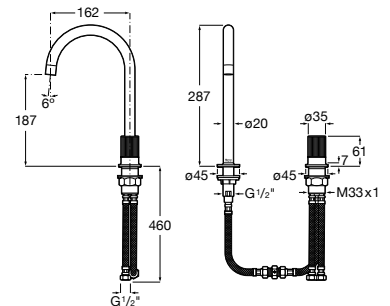

Desagües de lavabo para griferías Nu