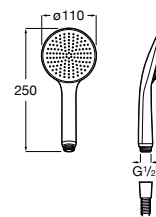

Sensum 110/1

Ducha de mano con 1 función.

A5BCB09C00
Caudal 6 L

Acabados: