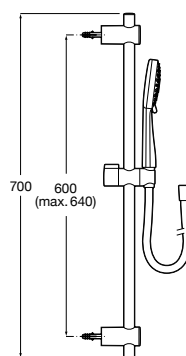

Soluciones de ducha / Kits de ducha

Stella 100/3

Kit de ducha. Incluye ducha de mano de 100 mm de 3 funciones, barra deslizante de 700 mm y flexible antitorsión de PVC de 1,70 m.

A5B8413C00

Caudal 8 L

Acabados:

C0