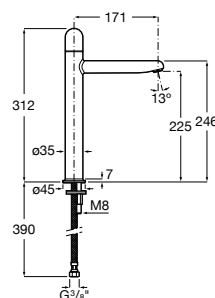

Grifería para lavabo con cuerpo liso, caño alto y enlaces de alimentación flexibles. Apertura en agua fría. Maneta Dome.

A5A3X3F..0

Desagüe universal.

A505401000

Cromado

A5054015..

Colores

Acabados: