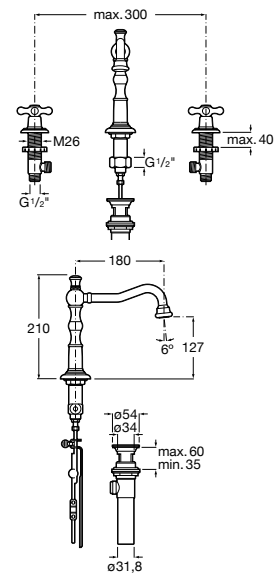

Grifería bimando de repisa para lavabo con caño central giratorio, cuerpo liso, desagüe click-clack y enlaces de alimentación flexibles.

A5A444BC00

Acabados: