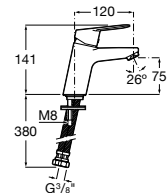

A5A3M25C00

Acabados:

C0

Grifería para lavabo con cuerpo liso y enlaces de alimentación flexibles. Apertura en agua fría.

A5A3L25C00

Acabados:

C0

Grifería para bidé con desagüe automático, regulador de chorro a rótula y enlaces de alimentación flexibles.