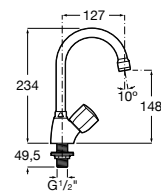

Grifería para lavabo con caño alto giratorio y enlaces de alimentación flexibles.

A5A518EC00

Acabados:

C0