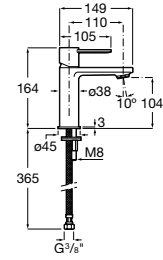

Grifería para lavabo con cuerpo liso y enlaces de alimentación flexibles. Apertura en agua fría.

A5A325F.0

Acabados:

C0 VA SM NB B0