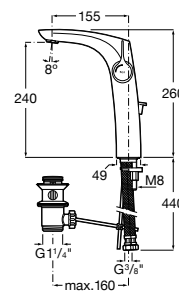

Grifería para lavabo con caño alto, desagüe automático y enlaces de alimentación flexibles. Apertura en agua fría.

A5A343AC00

Acabados: