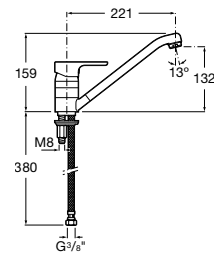

L20

Grifería para cocina con caño giratorio y enlaces de alimentación flexibles. Apertura en agua fría.

A5A8909C00

Acabados:

C0