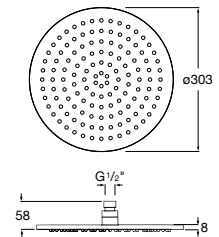

Raindream

ø 300 mm

Rociador circular de pared o techo orientable de latón. Función Rain. No incluye kit/brazo soporte a pared / techo. Acabados Everlux.

A5B3950..0

Acabados: