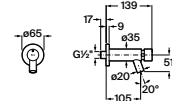

Avant-N

Grifería temporizada exterior para lavabo con pulsador y caño de 139 mm.

A5A7A79C00

Acabados:

C0

N