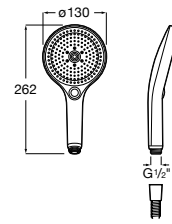

Soluciones de ducha / Duchas de mano

Plenum 130/3

Ducha de mano con 3 funciones. Incluye función Microburbuja.

A5B8114..0
Caudal 8 L

Acabados: