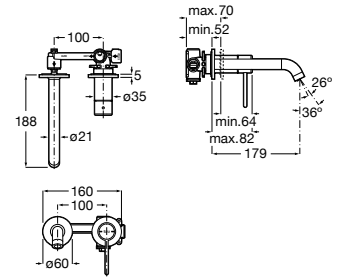

Grifería empotrable para lavabo. Maneta Pin. No incluye desagüe.

A5A353F..0

A completar con:

Cuerpo empotrable para la instalación de mezcladores monomando empotrables para lavabos.

A5E3502..0

Acabados: