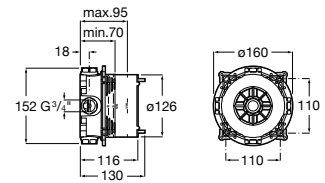

Colecciones de grifería / Naia

RocaBox Universal para instalaciones empotradas. A completar con grifería termostática o monomando empotrable para baño o ducha. Grifería empotrable no incluida.

A525869403

Kit prolongación interna (20 mm). Para instalaciones que superan el rango máximo de empotramiento (95 mm), permitiendo su correcta instalación sin necesidad de corregir obra con un nuevo rango de empotramiento de 95 mm a 115 mm.

A525564303

Kit florón de alargó (20 mm). Para instalaciones que superan el rango mínimo de empotramiento (70 mm), permitiendo su correcta instalación sin necesidad de corregir obra con un nuevo rango de empotramiento de 70 mm a 50 mm.

A525564600 Round

A525564700 Square