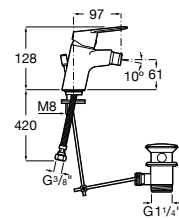

Grifería para bidé con desagüe automático, regulador de chorro a rótula y enlaces de alimentación flexibles.

A5A6F25C00

Acabados:

C0