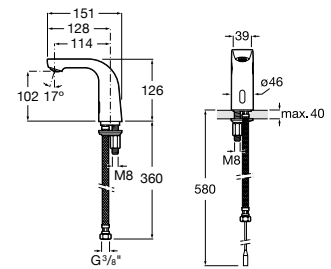

L20-E

Grifería electrónica de agua premezclada para lavabo con limitador de caudal a 5,7 litros/minuto. Alimentación con conexión a la red (230V). Incluye fuente de alimentación.

A5A5509C00

Grifería electrónica de agua premezclada para lavabo con limitador de caudal a 5,7 litros/minuto. Alimentación con 4 pilas alcalinas 1,5V LR6 (AA).

A5A5309C00

Acabados:

C0