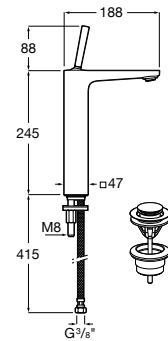

A5A326DC00

Acabados:

Grifería para lavabo con caño alto, maneta joystick, cuerpo liso y enlaces de alimentación flexibles. Incluye desagüe click-clack.

A5A376DC00

Acabados:

Grifería empotrable para lavabo. No incluye desagüe.