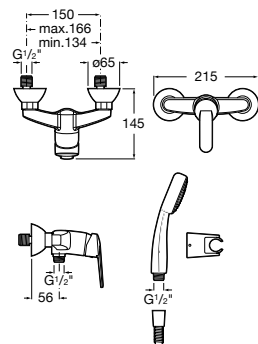

Colecciones de grifería / Victoria

Grifería exterior para ducha con ducha de mano, flexible metálico de 1,50 m y soporte de ducha fijo.

A5A2025C02

Acabados: