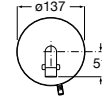

Griferías electrónicas y temporizadas / Grifería electrónica

Sentronic-E

Subconjunto exterior grifería electrónica de un agua empotrable para lavabo. Conexión a la red (230V). A completar con subconjunto interior A525874603. Incluye fuente de alimentación.

A5A4702C00

A completar con:

Subconjunto interior con llave de corte.
Alimentación con conexión a la red (230V).

A525874603

Acabados:

C0