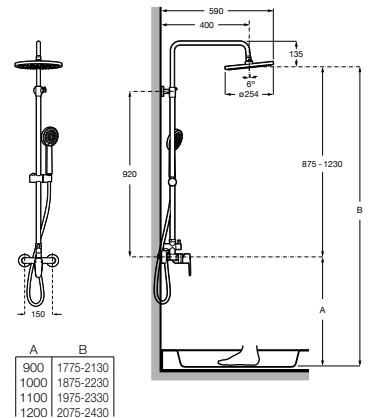

A5A9A4FC00

Acabados:

Colecciones de grifería / Victoria Plus

Victoria Connect

Columna de ducha de altura regulable con inversor, conectable a cualquier grifería. Incluye rociador orientable de \varnothing 245 mm, ducha de mano de \varnothing 100 mm de una función, flexible metálico de 1,5 m y soporte articulado regulable en altura.