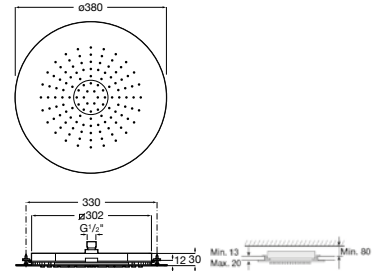

Soluciones de ducha / Rociadores

Raindream

ø 380 mm

Rociador circular de techo empotrable de acero inoxidable cromado. Función Rain (lluvia). No incluye kit/brazo soporte a pared / techo.

A5B3150C00

Acabados: