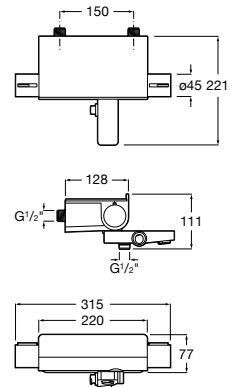

T-2000

Grifería termostática exterior para baño-ducha con repisa, desviador-regulador de caudal y caño de llenado de bañera retráctil.

A5A1288C00

Acabados: