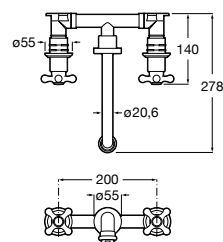

Colecciones de grifería / Carmen

Grifería bimando empotrable para lavabo. No incluye desagüe.

A5A474BC00

Acabados:

C0

Grifería bimando para bidé con regulador de chorro a rótula, desagüe click-clack y enlaces de alimentación flexibles.

A5A6A4BC00

Acabados:

C0