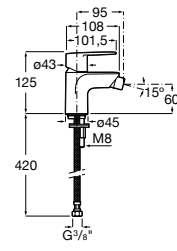

Grifería para bidé con cuerpo liso y enlaces de alimentación flexibles.

A5A624FC00

Acabados:

C0