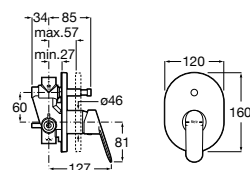

Grifería empotrable para baño-ducha (2 vías) con inversor automático. Incluye subconjunto empotrable y rosetón.

A5A0A25C00

Acabados:

C0