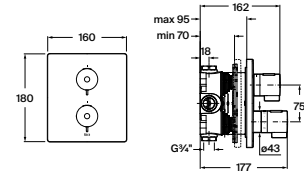

T-500 Square

Grifería termostática empotrable para bañoducha (2 vías) con desviador-regulador de caudal.

A5A0D18..0

A completar con:

RocaBox Universal para instalaciones empotradas.

A525869403

Acabados:

N