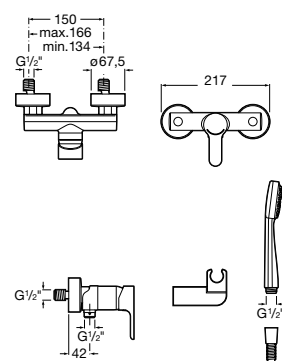

A5A0109NB4

Acabados:

NB

Colecciones de grifería / L20

Grifería exterior para ducha con ducha de mano Stella 80/1, flexible metálico de 1,50 m y soporte de ducha articulado.

A5A2009C02

Acabados:

C0