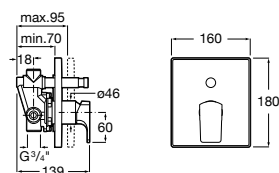

Colecciones de grifería / L90

Grifería empotrable de 1/2" para baño-ducha (2 vías).

A5A0B01C00

A completar con:

RocaBox Universal para instalaciones empotradas.

A525869403

Acabados: