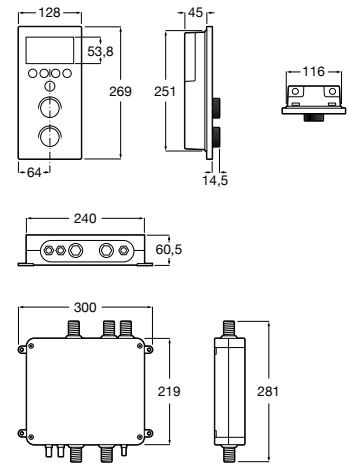

Smart Shower

Grifería electrónica termostática para baño-
ducha. Alimentación con conexión a red 230V.
Incluye fuente de alimentación. Panel y kit de
instalación.

A5A104AC00