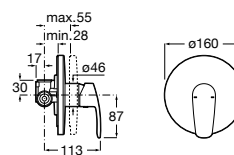

A5A0698C00

Acabados:

C0

Grifería empotrable para baño o ducha.
Incluye cuerpo empotrable.

A5A2298C00

Acabados:

C0

Cala