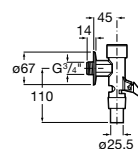

Aqualine Basic

Fluxor exterior de 3/4" para inodoro con accionamiento palanca.

A5A9477C00

Tubo de descarga curvo.

A505521600

Acabados:

C0