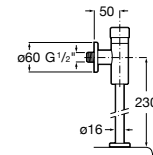

Aqualine Confort

Fluxor exterior de 1/2" para urinario con accionamiento pulsador.

A5A9177C00

Acabados:

C0