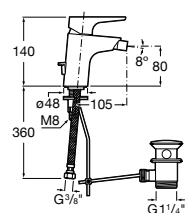

Grifería para bidé con desagüe automático y enlaces de alimentación flexibles.

A5A6090C00

Acabados:

C0