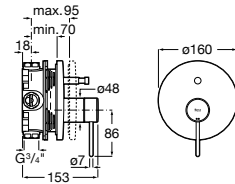

Grifería empotrable para baño-ducha (2 vías).
Maneta Pin.

A5A0B3F..0

A completar con:

RocaBox Universal para instalaciones empotradas.

A525869403

Acabados: