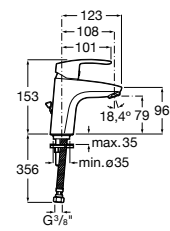

Grifería para lavabo con tragacadenilla y enlaces de alimentación flexibles. Apertura en agua fría.

A5A3198C00

Acabados:

C0