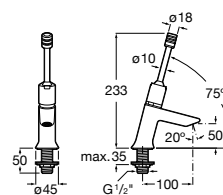

Griferías electrónicas y temporizadas / Grifería temporizada

Instant Care

Grifería temporizada de repisa para lavabo con palanca.

A5A437C00

Acabados:

C0