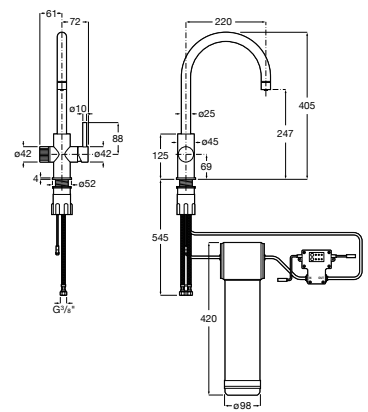

Tecnología de filtración Roca 2 vías

Grifería para cocina con función filtro de agua de 2 vías, con caño curvo giratorio. Incluye cartucho de filtración de 5 etapas.

A5A8B3G..0

Acabados:

C0 NB SM