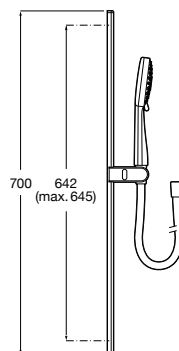

Stella 100/3

Kit de ducha. Incluye ducha de mano de 100 mm de 3 funciones, barra deslizante de 700 mm y flexible antitorsión de PVC de 1,70 m.

A5B8E13..0

Caudal 8 L

Acabados:

NB B0