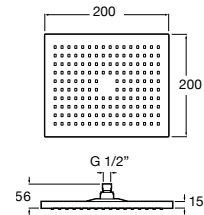

Soluciones de ducha / Rociadores

Rainsense

200 x 200 mm

Rociador cuadrado de pared o techo de ABS cromado. No incluye kit/brazo soporte a pared / techo.

A5B2350C00

Acabados: