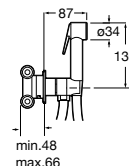

Be Fresh

Kit ducha de grifería para bidé (1 salida) progresivo. Incluye ducha de mano con sistema auto-stop de cierre de agua automático. Incluye soporte de ducha, toma de agua y flexible metálico de 1.2 m.

A5B9361C00

Acabados:

C0