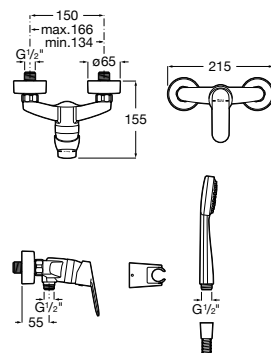

A5A0425C00

Acabados:

C0

Grifería exterior para ducha. Incluye ducha de mano, flexible metálico de 1,50 m. y soporte de ducha articulado.

A5A2325C00

Acabados:

C0

Grifería empotrable para baño-ducha (2 vías) con inversor automático. Incluye subconjunto empotrable y rosetón.