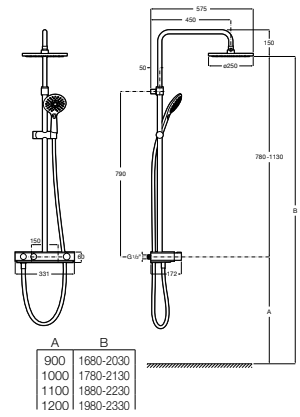

Index-T Switch 2v

Columna termostática para ducha con repisa. Altura regulable de 780 a 1130 mm y brazo de ducha orientable. Incluye rociador $\varnothing 250$ mm, ducha de mano Plenum Go 120/3F y flexible satinado PVC 1,50 m.

A5A9I09C00

Acabados:

C0