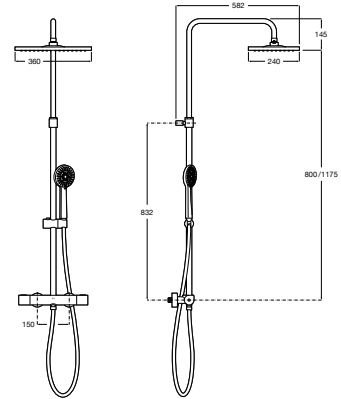

Even-T Square

Columna termostática para ducha con altura regulable de 800 a 1175 mm y brazo de ducha orientable. Incluye rociador de 360 x 240 mm, ducha de mano de $\varnothing 100$ mm de 3 funciones, flexible de PVC satinado de 1,75 m y soporte articulado regulable en altura.

A5A202EC00

Acabados:

C0