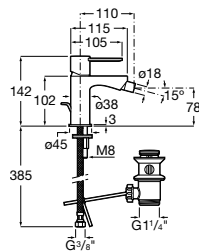

Grifería para bidé con regulador de chorro a rótula, desagüe automático y enlaces de alimentación flexibles.

A5A605FC00

Acabados: