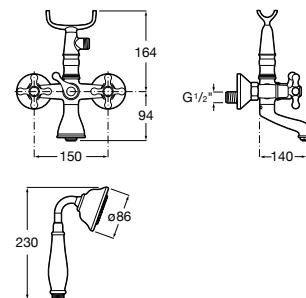

A5A6A4BC00

Acabados:

C0

Grifería bimando exterior para baño-ducha con inversor manual, ducha de mano, flexible metálico de 1,50 m y soporte articulado.

A5A014BC00

Acabados:

C0

Grifería bimando exterior para ducha con ducha de mano, flexible metálico de 1,50 m y soporte articulado.