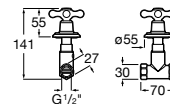

Llave de paso recto de 1/2".

A5A154BC00

Acabados: