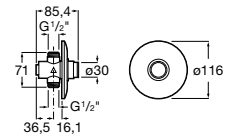

A5A9277C00

Tubo exterior para urinario.

A5A9317C00

Acabados:

Instant

Grifería de paso recto temporizado empotrable para urinario con rosetón redondo.

A5A9077C00

Acabados: