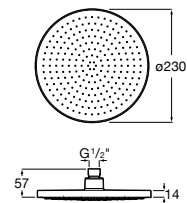

Rainsense

ø 230 mm

Rociador circular de ABS circular con frontal de silicona. No incluye kit/brazo soporte a pared / techo.

A5B1803..0

Acabados: