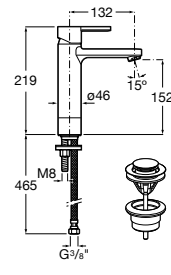

A5A3996C00

Acabados:

C0

Grifería para lavabo con caño mezzo plus, cuerpo liso y enlaces de alimentación flexibles. Incluye desagüe click-clack. Apertura en agua fría.

A5A3D96C00

Acabados:

C0

Colecciones de grifería / Naia