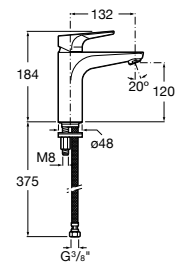

Grifería para lavabo con caño mezzo, cuerpo liso y enlaces de alimentación flexibles. No incluye desagüe click-clack. Apertura en agua fría.

A5A3990C00

Acabados:

C0