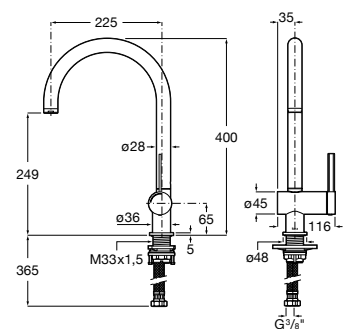

Ona

Grifería para cocina con caño curvo giratorio y ducha extraíble de 2 funciones. Incluye enlaces de alimentación flexibles. Apertura en agua fría.

A5A841F.0

Acabados: