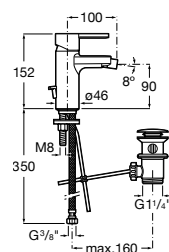

Grifería para bidé con desagüe automático y enlaces de alimentación flexibles.

A5A6096C00

Acabados:

C0