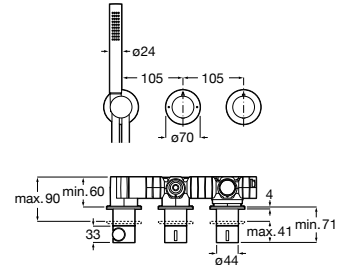

T-Multi (2 vías)

Grifería termostática empotrable (2 vías) con ducha de mano y soporte con toma de agua.

A5A214A..0

A completar con:

Cuerpo empotrable.

A5E214AC00

Acabados: