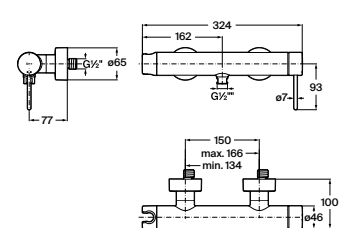

Grifería exterior para ducha, con soporte de ducha de mano incorporado. Maneta Pin.

A5A2A3F..0

Acabados: