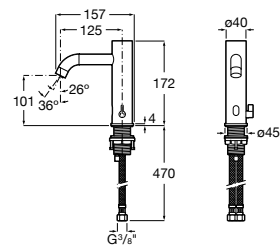

Ona-E

Grifería electrónica para lavabo de un agua con enlaces de alimentación flexibles. Alimentación con conexión a la red (230V).

A5A579EC00

Grifería electrónica para lavabo de un agua con enlaces de alimentación flexibles. Alimentación con 4 pilas alcalinas 1,5V LR6 (AA).

A5A569EC00

Opcional:

Dispensador electrónico de jabón o gel hidroalcohólico con sensor. Alimentación con 4 pilas alcalinas 1,5V LRO3 (AAA).

A818014C00 Conexión a la red 230V

A818020C00 4 pilas alcalinas 1,5V LR6

Acabados:

C0