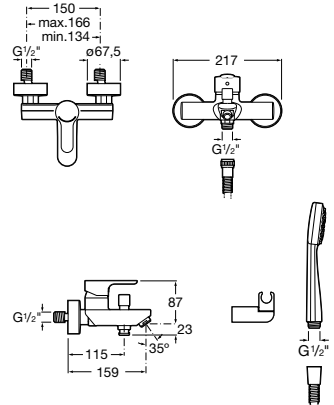

Grifería para bidé con enganche para cadenilla y enlaces de alimentación flexibles.

A5A6B09C00

Acabados:

C0

Grifería para bidé con cuerpo liso, regulador de chorro a rótula y enlaces de alimentación flexibles. No incluye desagüe click-clack. Apertura en agua fría.

A5A6C09NB0

Acabados:

NB

Grifería exterior para baño-ducha con inversor automático, ducha de mano Stella 80/1, flexible metálico de 1,70 m y soporte de ducha articulado.

A5A0109C02

Acabados:

C0