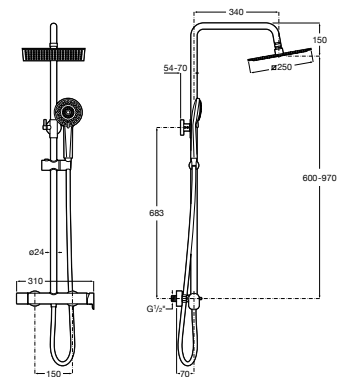

Vega Plus Square

Columna de ducha monomando con altura regulable. Incluye rociador de 250 x 250 mm, ducha de mano de $\varnothing$ 110 mm de 3 funciones, flexible metálico de 1,5 m y soporte articulado regulable en altura.

A5A9C6E..0

Acabados: