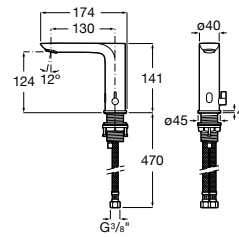

Griferías electrónicas y temporizadas / Grifería electrónica

Cala-E

Grifería electrónica para lavabo con enlaces de alimentación flexibles. Alimentación con conexión a la red (230V).

A5A556EC00

Grifería electrónica para lavabo con enlaces de alimentación flexibles. Alimentación con 4 pilas alcalinas 1,5V LR6 (AA).

A5A536EC00

Acabados:

C0