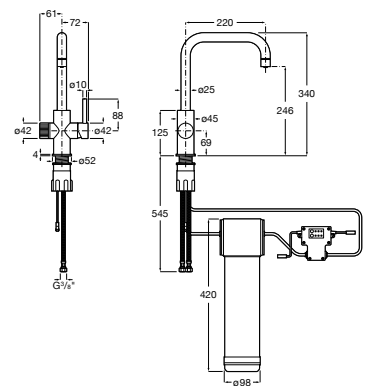

Tecnología de filtración Roca 2 vías

Grifería para cocina con función filtro de agua de 2 vías, con caño recto giratorio. Incluye cartucho de filtración de 5 etapas.

A5A8C3G..0

Acabados:

C0 NB SM