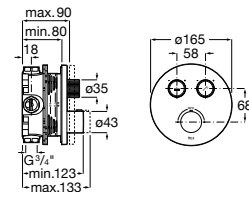

T-3000 Round

Grifería termostática empotrable para baño-ducha (2 vías) con desviador-regulador de caudal.

A5A2K09..0

A completar con:

RocaBox Universal para instalaciones empotradas.

A525869403

Acabados: