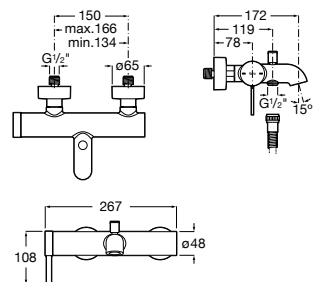

Grifería exterior para baño-ducha con inversor automático.

A5A029E..0

Acabados: