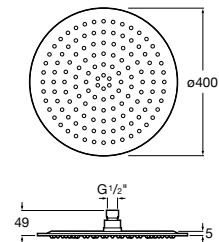

Raindream

ø 400 mm

Rociador circular de pared o techo orientable de acero inoxidable cromado. Función Rain. No incluye kit/brazo soporte a pared / techo.

A5B2650C00

Acabados: