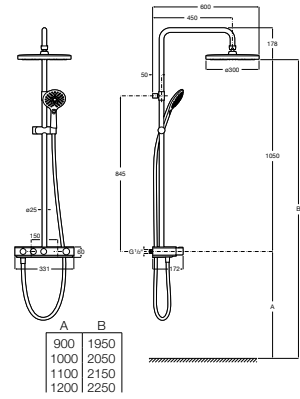

Index-T Switch 3v

Columna termostática para ducha con repisa. Incluye rociador $\varnothing 300$ mm de 2 funciones, ducha de mano Plenum Go 120/3F y flexible satinado PVC 1,50 m.

A5A9J09C00

Acabados:

C0