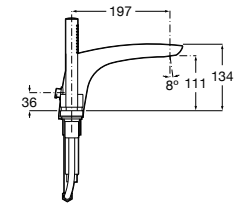

Grifería bimando de repisa para baño-ducha con caño central de 197 mm, inversor, ducha de mano y flexible de 1,70 m empotrable para baño-ducha.

A5A093AC00

Acabados:

C0