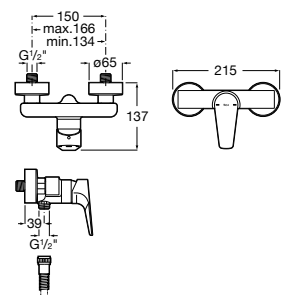

Grifería exterior para ducha.

A5A2190C00

Opcional:

Repisa adaptable.

A5B4961TP0

Acabados:

C0