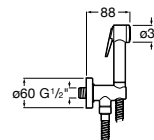

Be Fresh

Kit ducha de grifería para bidé (1 salida). Incluye ducha de mano con sistema auto-stop de cierre de agua automático. Incluye soporte de ducha, toma de agua y flexible metálico de 1.2 m.

A5B9161C00

Acabados:

C0