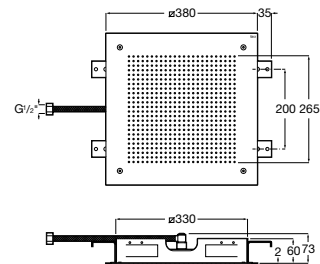

Raindream

380 x 380 mm

Rociador cuadrado de techo de acero inoxidable. Dos funciones: Rain y Cascada. No incluye kit/brazo soporte a pared / techo.

A5B104A..0 380 x 380 mm

Acabados: