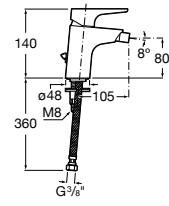

Grifería para bidé con enganche para cadenilla y enlaces de alimentación flexibles.

A5A6190C00

Acabados:

C0