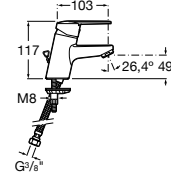

Grifería para lavabo con enganche para cadenilla y enlaces de alimentación flexibles.

A5A3125C00

Acabados:

C0