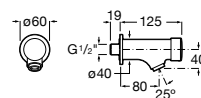

Fluent

Grifería temporizada exterior para lavabo.

A5A7A24C00

Acabados:

C0