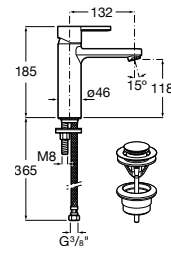

Grifería para lavabo con caño mezzo, desagüe click-clack y enlaces de alimentación flexibles. Apertura en agua fría.

A5A3996C00

Acabados:

C0