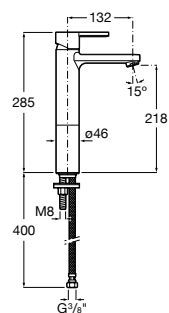

Grifería para lavabo con caño alto, cuerpo liso y enlaces de alimentación flexibles. No incluye desagüe click-clack. Apertura en agua fría.

A5A3B96..0

Acabados:

CN RG NM