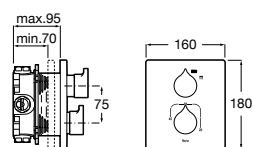

Grifería termostática empotrable para ducha
(1 vía).

A5A2C3A..0

A completar con:

RocaBox Universal para instalaciones
empotradas.

A525869403

Acabados: