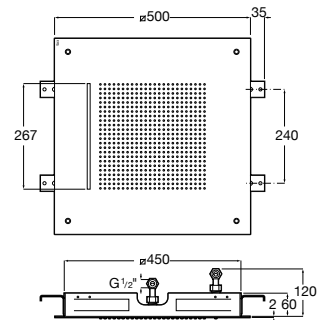

Raindream

500 x 500 mm

Rociador cuadrado de techo de acero inoxidable. Dos funciones: Rain y Cascada. No incluye kit/brazo soporte a pared / techo.

A5B124A..0 500 x 500 mm

Acabados: