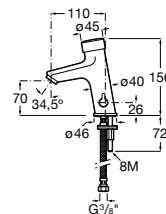

Fluent

Grifería temporizada de repisa para lavabo.

A5A3A24C00

Acabados:

C0