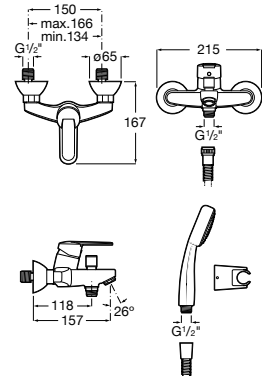

C0

Grifería exterior baño-ducha con inversor automático, ducha de mano, flexible metálico de 1,70 m y soporte de ducha fijo.

A5A0125C02

Acabados:

C0

Colecciones de grifería / Victoria

Grifería exterior para ducha con ducha de mano, flexible metálico de 1,50 m y soporte de ducha fijo.