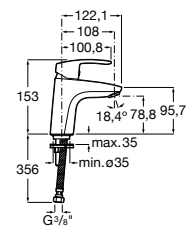

A5A3198C00

Acabados:

C0

Grifería para lavabo con cuerpo liso y enlaces de alimentación flexibles. No incluye desagüe click-clack. Apertura en agua fría.

A5A3298C00

Acabados:

C0

Grifería empotrable para lavabo. No incluye desagüe.