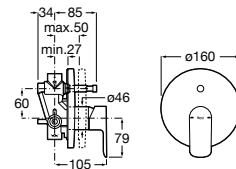

Grifería empotrable para baño-ducha (2 vías) con inversor automático. Incluye subconjunto empotrable y rosetón.

A5A066E..0

Acabados: