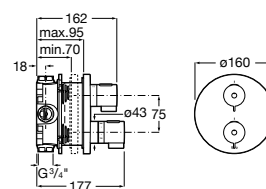

T-500 Round

Grifería termostática empotrable para baño-
ducha (2 vías) con desviador-regulador de
caudal.

A5A0C18..0

A completar con:

RocaBox Universal para instalaciones
empotradas.

A525869403

Acabados: