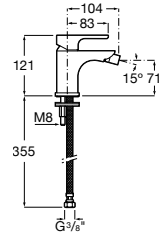

Grifería para bidé con cuerpo liso, regulador de chorro a rótula y enlaces de alimentación flexibles. No incluye desagüe click-clack. Apertura en agua fría.

A5A6C09NB0

Acabados:

NB