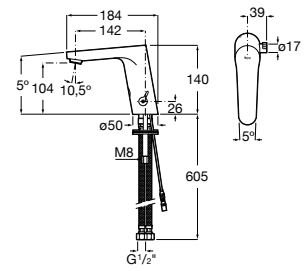

Griferías electrónicas y temporizadas / Grifería electrónica

L30-E

Grifería electrónica para lavabo con enlaces de alimentación flexibles. Alimentación con 4 pilas alcalinas 1,5V LR6 (AA) o alimentación con conexión a la red (230V).

A5A5809C00

Acabados:

C0