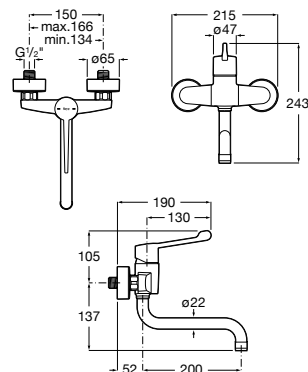

Victoria Pro

Grifería para cocina con caño giratorio, maneta para personas con movilidad reducida y enlaces de alimentación flexibles.

A5A8E5GC00

Acabados:

C0

Victoria Pro

Grifería exterior para baño-ducha con inversor automático, ducha de mano, flexible de 1,70 m y soporte de ducha articulado. Maneta para personas con movilidad reducida.