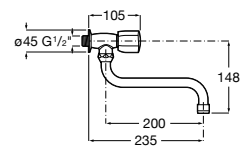

Brava

Grifería mural para cocina con caño giratorio.

A5A878EC00

Acabados:

C0