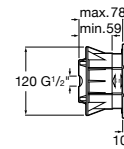

Jet orientable Round

Jet empotrado orientable de 1 función para espacios de ducha.

A5B3878C00

Acabados: