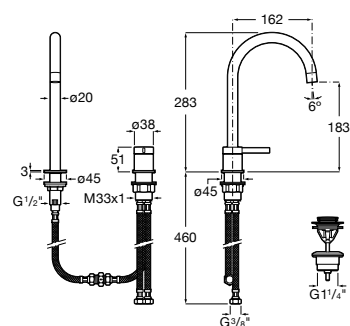

Grifería para lavabo con maneta de repisa, cuerpo liso, desagüe click-clack y enlaces de alimentación flexibles. Altura del caño 283 mm.

A5A389E..0

Acabados: