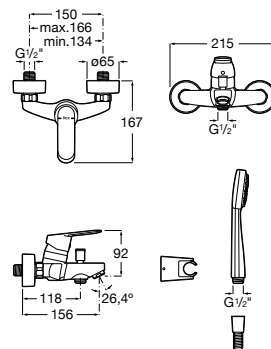

Colecciones de grifería / Alfa

Grifería para bidé con cuerpo liso, regulador de chorro a rótula y enlaces de alimentación flexibles.

A5A6D25C00

Acabados:

C0

Grifería exterior para baño-ducha con inversor automático. Incluye ducha de mano, flexible de 1,70 m. y soporte de ducha articulado.

A5A0425C00

Acabados:

C0