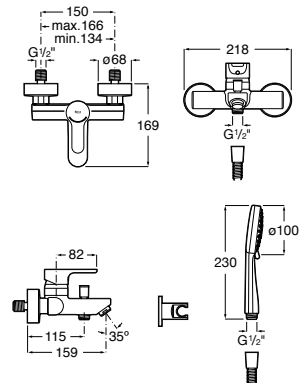

Grifería exterior para baño-ducha con inversor automático con retención, ducha de mano Stella 100/3F, flexible de 1,75m de PVC satinado y soporte de ducha fijo.

A5A0109NB4

Acabados:

NB