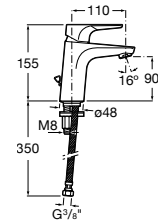

Grifería para lavabo con tragacadenilla y enlaces de alimentación flexibles. Apertura en agua fría.

A5A3190C00

Acabados:

C0