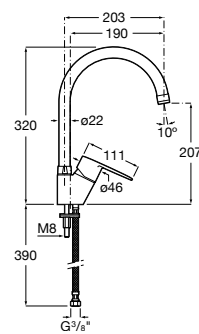

A5A7609C00

Acabados:

C0

Victoria Plus

Grifería mural para cocina con caño curvo giratorio y enlaces de alimentación flexibles.

A5A8E4FC00

Acabados:

C0