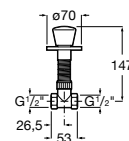

Válvula empotrable Round

Válvula empotrable 1/2"-1/2" (válvula cerámica).

A525168500 1/2" - 1/2"

Acabados:

00