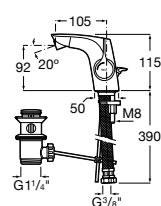

Grifería para bidé con regulador de chorro a rótula, desagüe automático y enlaces de alimentación flexibles. Apertura en agua fría.

A5A603AC00

Acabados: