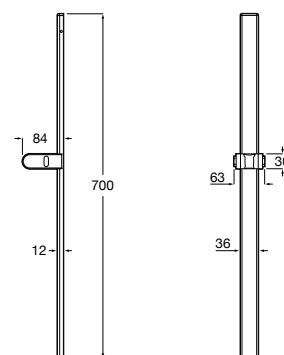

A5B0713C00 700 mm

Acabados:

Minimal

Barra con soporte regulable y orientable para ducha de mano.

A5B07S1..0 700 mm

Acabados:

Jabonera

Jabonera cromada para barra de ducha.