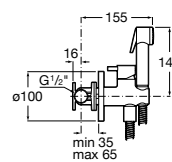

Be Fresh

Kit ducha de grifería para bidé (1 salida). Incluye ducha de mano con sistema auto-stop de cierre de agua automático. Incluye soporte de ducha, toma de agua y flexible metálico de 1.2 m.

A5B9461C00

Acabados:

C0