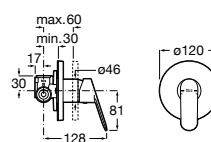

A5A0A25C00

Acabados:

C0

Grifería empotrable para ducha (1 vía). Incluye subconjunto empotrable y rosetón.

A5A2A25C00

Acabados:

C0

Victoria Plus