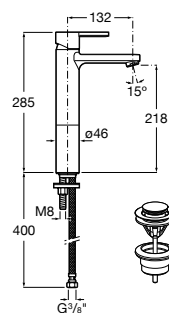

Colecciones de grifería / Naia

Grifería para lavabo con caño alto, cuerpo liso y enlaces de alimentación flexibles. Incluye desagüe click-clack. Apertura en agua fría.

A5A3796C00

Acabados:

C0