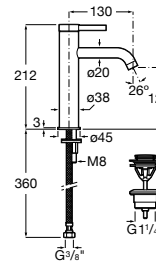

Grifería para lavabo con caño mezzo, cuerpo liso y enlaces de alimentación flexibles. Incluye desagüe click-clack en el mismo acabado de color que la grifería. Apertura en agua fría.

A5A3C9E..0

Acabados: