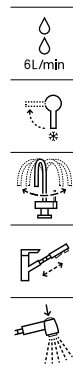

Cala

Grifería para cocina con caño curvo giratorio, ducha extraíble de 2 funciones y enlaces de alimentación flexibles. Apertura en agua fría.

A5A806E..0

Acabados: