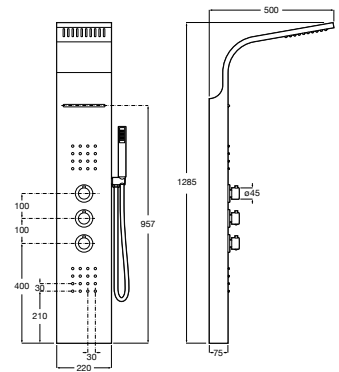

Soluciones de ducha / Columnas de hidromasaje

Evolution

Columna de hidromasaje termostática. Jets integrados y cascada. Incluye ducha de mano, soporte y flexible Neo-Flex satinado de 1,75 m.

A5A9B8BC00

Opcional:

Kit de fijación opcional, para montaje en esquina.

A525994103

Repisa. Para instalación en columna de ducha con hidromasaje Essential o Evolution.

A5B4863TP0