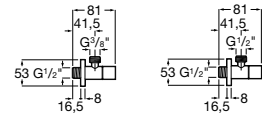

Llave de corte Square

Llave de corte (válvula cerámica).

A5251679.. 1/2" - 3/8"

A5251707.. 1/2" - 1/2"

Acabados:

00 CN RG NM NB VA SM B0