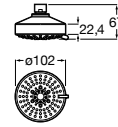

ø 100 mm
Rociador circular de pared orientable. Tres funciones: Rain, Soft y Pulse. No incluye kit/ brazo soporte a pared.

A5BF103C00

Acabados:

Stella

ø 100 mm
Rociador circular de pared orientable. Función Rain. No incluye kit soporte a pared.