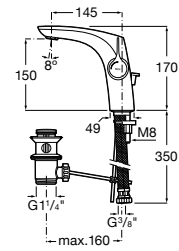

Grifería para lavabo con desagüe automático y enlaces de alimentación flexibles. Apertura en agua fría.

A5A333AC00

Acabados: