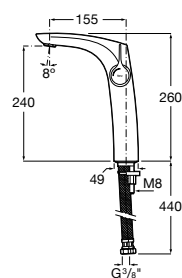

Grifería para lavabo con caño alto, cuerpo liso y enlaces de alimentación flexibles. No incluye desagüe click-clack. Apertura en agua fría.

A5A3C3A..0

Acabados:

Grifería empotrable para lavabo. No incluye desagüe.