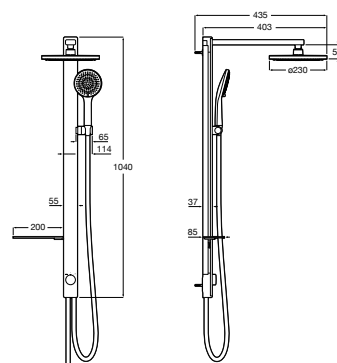

Soluciones de ducha / Columnas de ducha monomando y bimando

Deck-C

Columna de ducha con inversor y repisa, conectable a cualquier grifería. Incluye rociador orientable de $\varnothing$ 230 mm, ducha de mano de $\varnothing$ 110 mm de 3 funciones, flexible de PVC de 1,5 m y soporte articulado regulable en altura.

A5A9M09..0

Acabados:

NB B0

Soluciones de ducha / Griferías exteriores para ducha, con repisa

Deck-S

Grifería exterior para ducha con repisa y soporte de ducha integrado.

A5A2088C00

Acabados:

C0