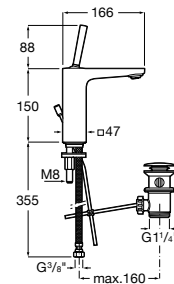

Grifería para lavabo con maneta joystick, desagüe automático y enlaces de alimentación flexibles.

A5A306DC00

Acabados: