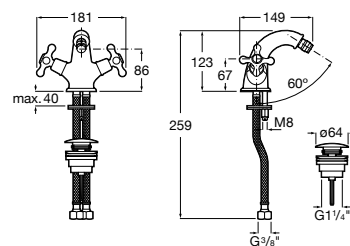

Grifería bimando exterior para baño-ducha con inversor manual, ducha de mano, flexible metálico de 1,50 m y soporte articulado.

A5A014BC00

Acabados:

C0