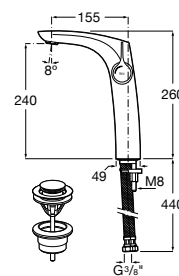

Grifería para lavabo con caño alto, cuerpo liso y enlaces de alimentación flexibles. Incluye desagüe click-clack. Apertura en agua fría.

A5A3A3AC00

Acabados: