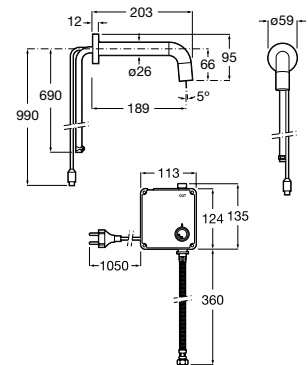

A5A3543C00

Acabados:

C0