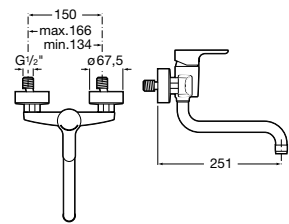

A5A7609C00

Acabados:

C0

Victoria Plus

Grifería mural para cocina con caño curvo giratorio y enlaces de alimentación flexibles.

A5A8E4FC00

Acabados:

C0