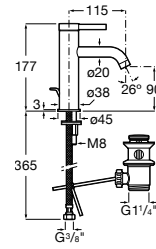

Grifería para lavabo con desagüe automático y enlaces de alimentación flexibles. Apertura en agua fría.

A5A309E..0

Acabados: