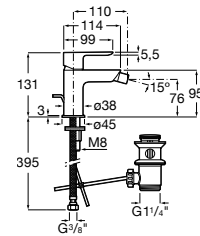

Grifería para bidé con desagüe automático y enlaces de alimentación flexibles.

A5A606EC00

Acabados: