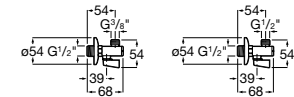

Llave de corte Eco Filter

Llave de corte.

A525168200 1/2" - 3/8"

A525171000 1/2" - 1/2"

Acabados:

00