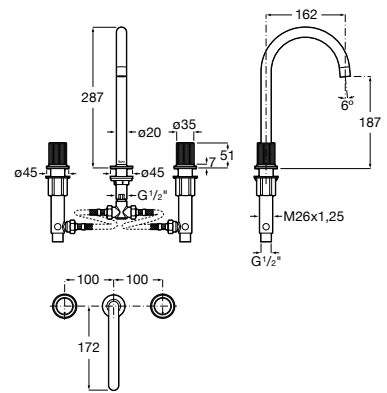

Grifería empotrable para lavabo. Maneta Pin. No incluye desagüe.

A5A353F..0

A completar con:

Cuerpo empotrable para la instalación de mezcladores monomando empotrables para lavabos.

A5E3502..0

Acabados: