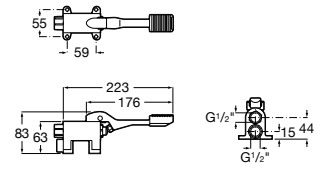

Griferías electrónicas y temporizadas / Otras griferías / Grifería de pedal

Instant Foot

Grifería temporizada de pedal de un agua.
Instalación a suelo. Accionamiento con el pie.

A505127800

Acabados:

C0