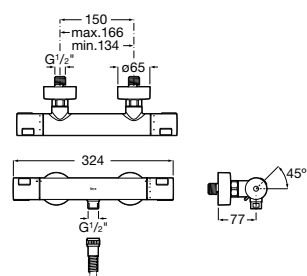

Soluciones de ducha / Grifería termostática

T-500

Grifería termostática exterior para ducha.

A5A2E18..0

Acabados: