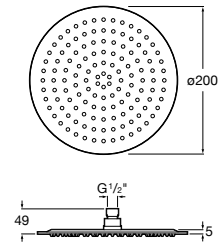

Raindream

ø 200 mm

Rociador circular de pared o techo orientable de acero inoxidable cromado. Función Rain. No incluye kit/brazo soporte a pared / techo.

A5B2A50C00

Acabados: