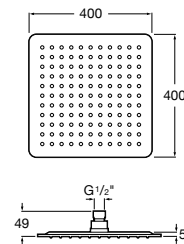

A5B184A..0 165 x 537 mm

Acabados:

Raindream

400 x 400 mm

Rociador cuadrado de pared o techo orientable de acero inoxidable cromado. Función Rain. No incluye kit/brazo soporte a pared / techo.

A5B2850C00

Acabados: