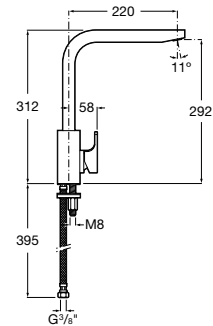

A5A8301C00

Acabados:

L90

Grifería para cocina con caño recto giratorio y enlaces de alimentación flexibles. Apertura en agua fría.

A5A8501C00

Acabados:

Griferías de cocina / Griferías de cocina

Carmen