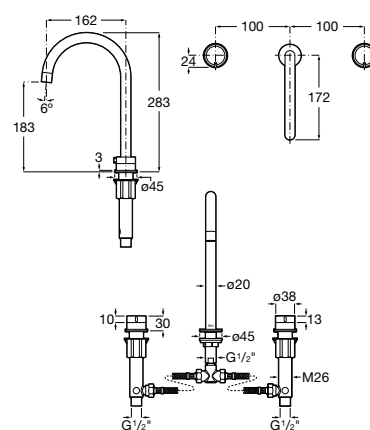

Grifería bimando para lavabo con manetas de repisa, cuerpo liso, desagüe click-clack y enlaces de alimentación flexibles. Altura del caño 283 mm.

A5A369E..0

Acabados: