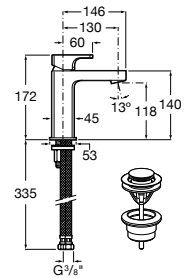

A5A3B01C00

Acabados:

C0

Grifería para lavabo con caño mezzo, cuerpo liso y enlaces de alimentación flexibles. Incluye desagüe click-clack. Apertura en agua fría.

A5A3C01C00

Acabados:

C0

Grifería para bidé con desagüe automático y enlaces de alimentación flexibles. Apertura en agua fría.