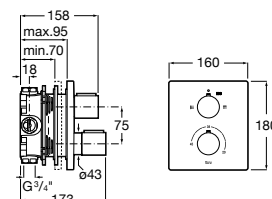

T-2000

Grifería termostática empotrable para baño-
ducha (2 vías) con desviador-regulador de
caudal.

A5A0C88C00

A completar con:

RocaBox Universal para instalaciones
empotradas.

A525869403

Acabados:

C0