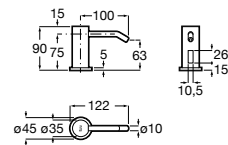

Ona-E

Grifería electrónica para lavabo de un agua con enlaces de alimentación flexibles. Alimentación con conexión a la red (230V).

A5A579EC00

Grifería electrónica para lavabo de un agua con enlaces de alimentación flexibles. Alimentación con 4 pilas alcalinas 1,5V LR6 (AA).

A5A569EC00

Opcional:

Dispensador electrónico de jabón o gel hidroalcohólico con sensor. Alimentación con 4 pilas alcalinas 1,5V LRO3 (AAA).

A818014C00 Conexión a la red 230V

A818020C00 4 pilas alcalinas 1,5V LR6

Acabados:

C0