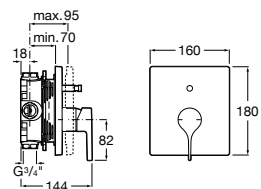

Grifería empotrable para baño-ducha (2 vías) con inversor automático.

A5A0B3A..0

A completar con:

RocaBox Universal para instalaciones empotradas.

A525869403

Acabados:

C0 CN RG NM