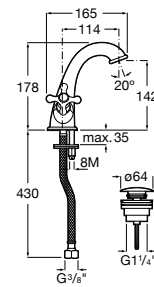

Grifería bimando para lavabo con desagüe click-clack, cuerpo liso y enlaces de alimentación flexibles.

A5A3A4BC00

Acabados: