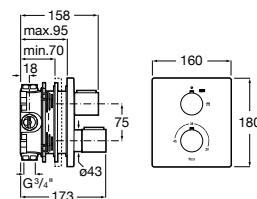

T-2000

Grifería termostática empotrable para baño-
ducha (2 vías).

A5A2C88C00

A completar con:

RocaBox Universal para instalaciones
empotradas.

A525869403

Acabados:

C0