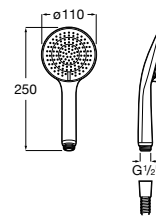

Sensum 110/3

Ducha de mano con 3 funciones.

A5BG109..0
Caudal 6 L

Acabados: