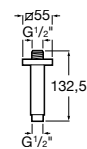

Brazo de techo

Brazo de techo para rociador.

A5B1050C00 100 mm

Acabados: