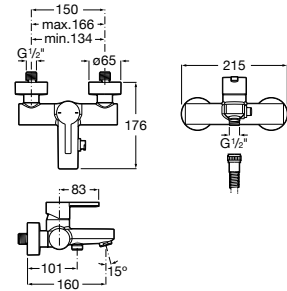

Grifería exterior para baño-ducha con inversor automático.

A5A0296..0

Acabados: