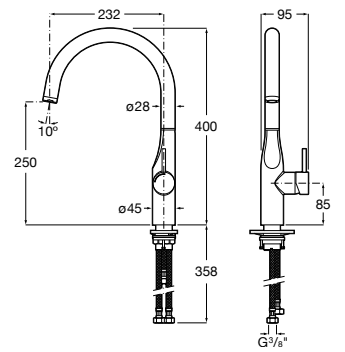

Glera

Grifería para cocina con caño curvo giratorio y enlaces de alimentación flexibles. Apertura en agua fría.

A5A844D..0

Acabados: