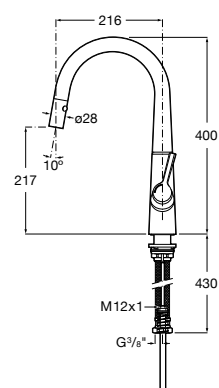

A5A8A2AC00

Acabados:

C0

Syra

Grifería para cocina con caño curvo giratorio y ducha extraíble de 2 funciones. Incluye enlaces de alimentación flexibles. Apertura en agua fría.

A5A812AC00

Acabados:

C0