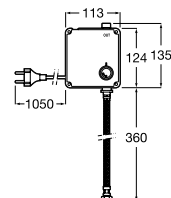

Loft-E

Grifería electrónica para lavabo de un agua con sensor integrado en el caño. Alimentación con conexión a la red (230V). Incluye fuente de alimentación.

A5A4343C00

Grifería electrónica para lavabo de un agua con sensor integrado en el caño. Alimentación con 4 pilas alcalinas 1,5V LR6 (AA).

A5A4243C00

Acabados:

C0