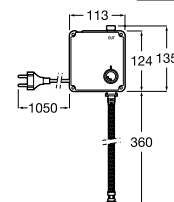

A5A3243C00

Acabados:

C0