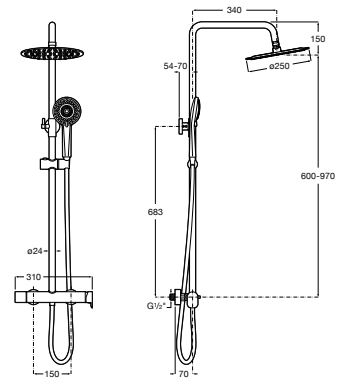

Vega Plus Round

Columna de ducha monomando con altura regulable. Incluye rociador de $\varnothing$ 250 mm, ducha de mano de $\varnothing$ 110 mm de 3 funciones, flexible metálico de 1,5 m y soporte articulado regulable en altura.

A5A9A6E..0

Acabados: