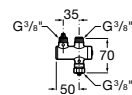

Avant

Termostático Micro-T.

A5A0279C00

Acabados:

C0