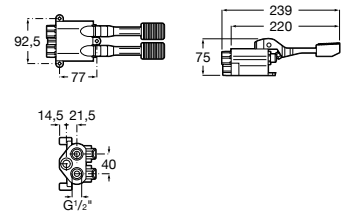

Instant Foot

Grifería temporizada de pedal. Instalación a suelo. Accionamiento con el pie.

A505128600

Acabados:

C0