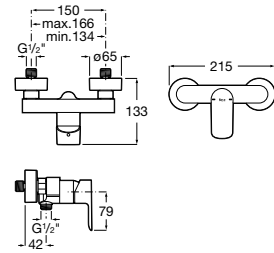

Grifería exterior para ducha.

A5A216E..0

Acabados: