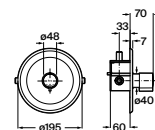

Avant-N

Grifería temporizada empotrable para ducha con pulsador con regulación de temperatura integrado.

A5A2B79C00

Acabados:

C0

N