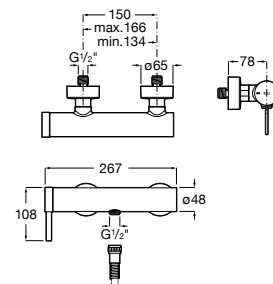

Grifería exterior para ducha.

A5A219E..0

Acabados: