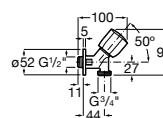

A5A808EC00

Acabados:

C0

Llave de paso de 2 vías para lavadero o lavavajillas 1/2" x 3/4".

A5A178EC00

Acabados:

C0

Llave de paso recto de 1/2" de agua fría (índice azul).