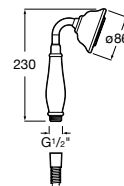

C0

Carmen 83/1

Ducha de mano con 1 función.

A5B114BC00

Acabados:

C0

Natura 80/1

Ducha de mano con 1 función.