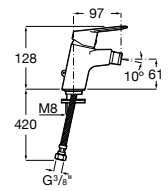

Grifería para bidé con enganche para cadenilla, regulador de chorro a rótula y enlaces de alimentación flexibles.

A5A6E25C00

Acabados:

C0