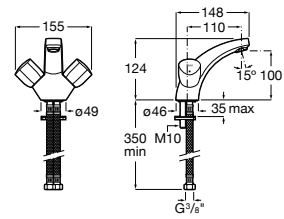

Grifería bimando para lavabo con cuerpo liso y enlaces de alimentación flexibles.

A5A318EC00

Acabados:

C0

Grifería bimando para lavabo con caño giratorio, desagüe automático y enlaces de alimentación flexibles.

A5A368EC00

Acabados:

C0