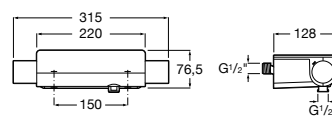

Soluciones de ducha / Grifería termostática

T-2000

Grifería termostática exterior para ducha con repisa.

A5A2A88C00

Acabados:

C0