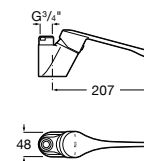

Instant Pro

Grifería para cocina para caño espiral de 1200 mm y enlaces de alimentación flexibles. A completar con un caño espiral industrial de 1200 mm.

A5A8064C00

Acabados: