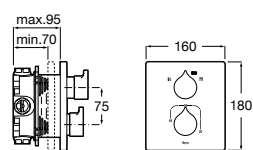

Colecciones de grifería / Insignia

Grifería termostática empotrable para baño-
ducha (2 vías) con desviador-regulador de
caudal.

A5A0C3A..0

A completar con:

RocaBox Universal para instalaciones
empotradas.

A525869403

Acabados: