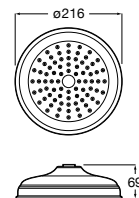

Rainsense

ø 200 mm

Rociador circular clásico de pared o techo de ABS cromado. No incluye kit / brazo soporte a pared / techo.

A5B3350C00

Acabados: