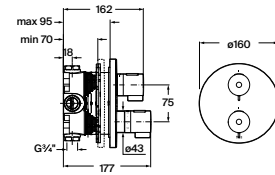

T-500 Round

Grifería termostática empotrable para ducha (1 vía).

A5A2P18..0

A completar con:

RocaBox Universal para instalaciones empotradas.

A525869403

Acabados:

N