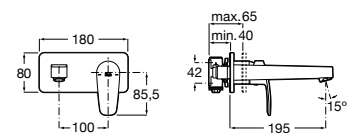

A5A3L98C00

A completar con:

Cuerpo empotrable para la instalación de griferías monomando empotrables para lavabos.

A525220603

Acabados:

C0

Colecciones de grifería / Monodin

Grifería para bidé con regulador de chorro a rótula, desagüe automático y enlaces de alimentación flexibles.