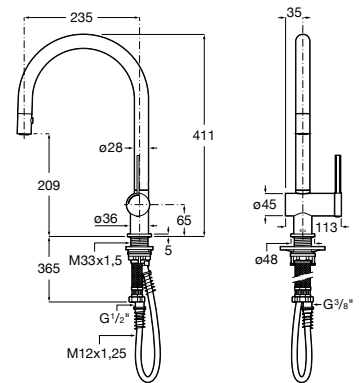

Griferías de cocina / Griferías de cocina

Ona

Grifería para cocina con caño curvo giratorio y ducha extraíble de 2 funciones. Incluye enlaces de alimentación flexibles. Apertura en agua fría.

A5A811F.0

Acabados: