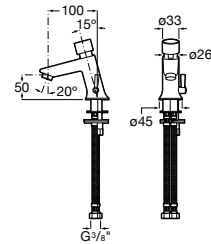

A5A3177C00

Acabados:

C0

Instant

Grifería temporizada de repisa para lavabo con pulsador, limitador de caudal a 2 litros/minuto y cierre automático en 15 segundos.

A5A3377C00

Acabados:

C0