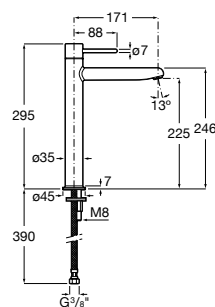

Grifería para lavabo con cuerpo liso, caño alto y enlaces de alimentación flexibles. Apertura en agua fría. Maneta Pin.

A5A343F..0

Desagüe universal.

A505401000

Cromado

A5054015..

Colores

Acabados: