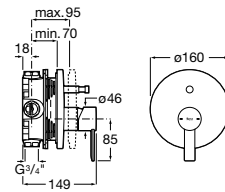

Grifería empotrable para baño-ducha (2 vías) con inversor automático.

A5A0B5F..0

A completar con:

RocaBox Universal para instalaciones empotradas.

A525869403

Acabados: