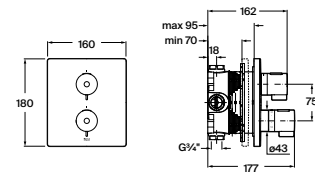

T-500 Square

Grifería termostática empotrable para ducha (1 vía).

A5A2R18..0

A completar con:

RocaBox Universal para instalaciones empotradas.

A525869403

Acabados:

N