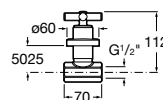

Llave de paso recto de 1/2", índice F (frío).

A5A1543C00

Llave de paso recto de 1/2", índice C (caliente).

A5A1843C00

Acabados:

C0