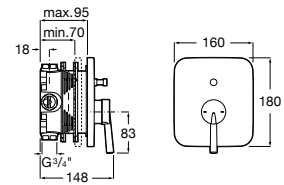

Grifería empotrable para baño-ducha (2 vías) con inversor automático.

A5A086DC00

A completar con:

RocaBox Universal para instalaciones empotradas.

A525869403

Acabados: