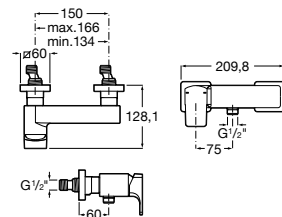

Grifería exterior para ducha.

A5A2D01C00

Acabados:

C0