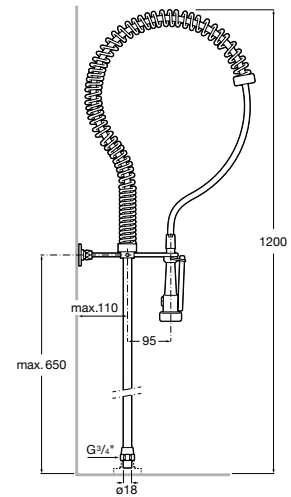

Acabados:

C0

Instant Pro

Caño espiral industrial de 1200 mm de una salida.

A5A8564C00

Acabados:

Instant Pro

Caño espiral industrial de 1200 mm de dos salidas.