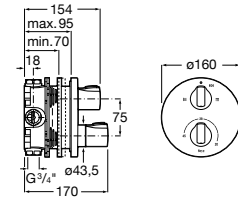

T-1000 Round

Grifería termostática empotrable para baño-
ducha (2 vías) con desviador-regulador de
caudal.

A5A0D09..0

A completar con:

RocaBox Universal para instalaciones
empotradas.

A525869403

Acabados: