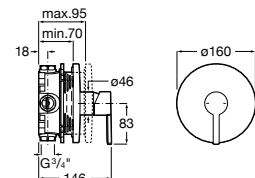

Grifería empotrable para baño o ducha.

A5A2B96..0

A completar con:

RocaBox Universal para instalaciones empotradas.

A525869403

Acabados: