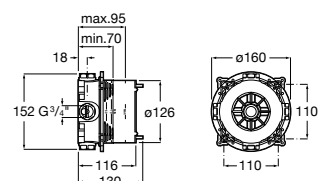

RocaBox Universal

RocaBox Universal para instalaciones
empotradas. A completar con grifería
termostática o monomando empotrable para
baño o ducha. Grifería empotrable no incluida.

A525869403

Kit prolongación interna (20 mm). Para
instalaciones que superan el rango máximo
de empotramiento (95 mm), permitiendo su
correcta instalación sin necesidad de corregir
obra con un nuevo rango de empotramiento
de 95 mm a 115 mm.

A525564303

Kit florón de alargó (20 mm). Para
instalaciones que superan el rango mínimo
de empotramiento (70 mm), permitiendo su
correcta instalación sin necesidad de corregir
obra con un nuevo rango de empotramiento
de 70 mm a 50 mm.

A525564600 Round

A525564700 Square