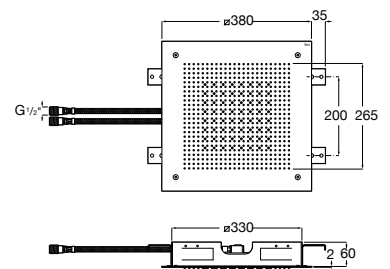

Raindream

380 x 380 mm

Rociador cuadrado de techo de acero inoxidable. Dos funciones: Rain y NightRain. No incluye kit/brazo soporte a pared / techo.

A5B114A..0 380 x 380 mm

Acabados: