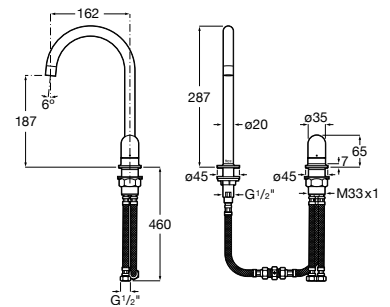

Grifería para lavabo con maneta de repisa y enlaces de alimentación flexibles. Maneta Stripes.

A5A3D3F..0

Desagüe universal.

A505401000

Cromado

A5054015..

Colores

Acabados: