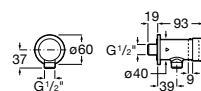

Fluent

Grifería de paso recto temporizada empotrable para urinario con rosetón redondo.

A5A9A24C00

Acabados:

C0

Griferías electrónicas y temporizadas / Grifería temporizada

Fluent

Grifería de paso recto temporizada empotrable para urinario con rosetón redondo ECO.