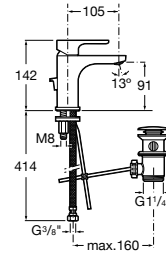

Grifería para lavabo con desagüe automático y enlaces de alimentación flexibles. Apertura en agua fría.

A5A3I09C00

Acabados:

C0