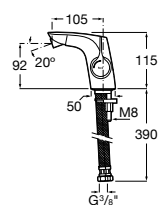

A5A603AC00

Acabados:

Grifería para bidé con regulador de chorro a rótula y enlaces de alimentación flexibles. No incluye desagüe. Apertura en agua fría.

A5A6A3A..0

Acabados:

Grifería bimando de repisa para baño-ducha con caño central de 197 mm, inversor, ducha de mano y flexible de 1,70 m empotrable para baño-ducha.