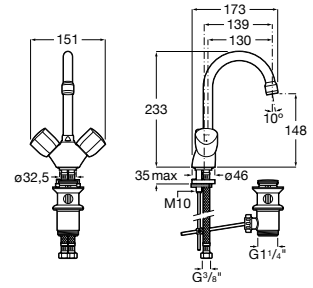

Grifería para lavabo con caño alto giratorio y enlaces de alimentación flexibles.

A5A518EC00

Acabados:

C0