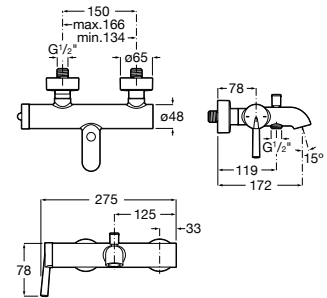

Grifería para baño-ducha con inversor automático.

A5A026DC00

Acabados:

C0