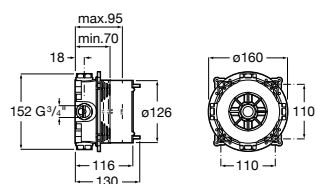

RocaBox Universal para instalaciones empotradas. A completar con grifería termostática o monomando empotrable para baño o ducha. Grifería empotrable no incluida.

A525869403

Kit prolongación interna (20 mm). Para instalaciones que superan el rango máximo de empotramiento (95 mm), permitiendo su correcta instalación sin necesidad de corregir obra con un nuevo rango de empotramiento de 95 mm a 115 mm.

A525564303

Kit florón de alargó (20 mm). Para instalaciones que superan el rango mínimo de empotramiento (70 mm), permitiendo su correcta instalación sin necesidad de corregir obra con un nuevo rango de empotramiento de 70 mm a 50 mm.

A525564600

A525564700