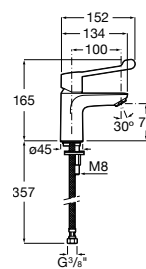

Colecciones de grifería / Victoria Pro

Victoria Pro

Grifería para lavabo con cuerpo liso, con maneta gerontológica para personas con movilidad reducida y enlaces de alimentación flexibles.

A5A325GC00

Acabados:

C0