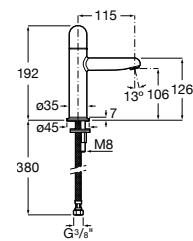

Grifería para lavabo con cuerpo liso y enlaces de alimentación flexibles. Apertura en agua fría. Maneta Dome.

A5A3Y3F..0

Desagüe universal.

A505401000

Cromado

A5054015..

Colores

Acabados:

C0 CN P0 P1 P2 P3