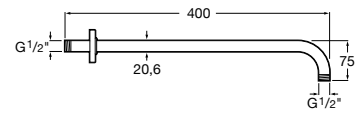

A5B0250..0 400 mm

Acabados:

C0 CN RG NM NB B0 VA SM

Brazo de pared

Brazo de pared para rociador. Compatible con Stella.

A5B0750C00 215 mm

Acabados:

C0