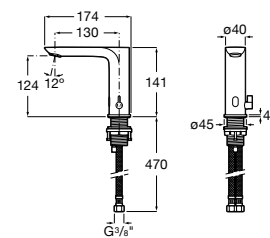

A5A566EC00

Acabados:

C0