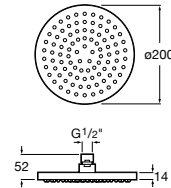

Rainsense

ø 200 mm

Rociador circular de pared o techo orientable de metal cromado. No incluye kit soporte a pared / techo.

A5B2950C00

Acabados: