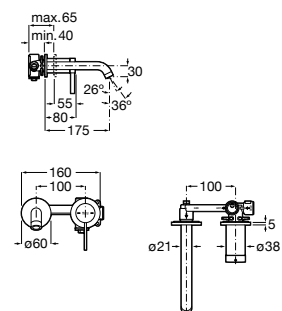

Grifería empotrable para lavabo. Longitud del caño 180 mm. No incluye desagüe.

A5A359E..0

A completar con:

Cuerpo empotrable para la instalación de mezcladores monomando empotrables para lavabos.

A5E3501..0

Acabados: