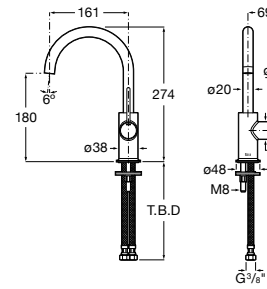

Colecciones de grifería / Nu

Grifería para lavabo con cuerpo liso, maneta lateral y enlaces de alimentación flexibles. Apertura en agua fría. Maneta Pin.

A5A4A3F..0

Desagüe universal.

A505401000

Cromado

A5054015..

Colores

Acabados:

Grifería para lavabo con maneta de repisa y enlaces de alimentación flexibles. Maneta Dome.

A5A3W3F..0

Desagüe universal.

A505401000

Cromado

A5054015..

Colores

Acabados: