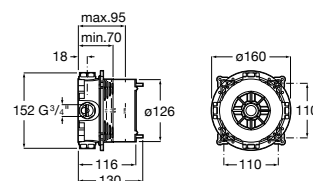

Colecciones de grifería / Ona

Grifería empotrable para baño-ducha (2 vías) con inversor automático.

A5A0B9E..0

A completar con:

RocaBox Universal para instalaciones empotradas.

A525869403

Acabados:

Grifería empotrable para ducha (1 vía).

A5A2B9E..0

A completar con:

RocaBox Universal para instalaciones empotradas.

A525869403

Acabados:

RocaBox Universal

RocaBox Universal para instalaciones empotradas. A completar con grifería termostática o monomando empotrable para baño o ducha. Grifería empotrable no incluida.

A525869403

Kit prolongación interna (20 mm). Para instalaciones que superan el rango máximo de empotramiento (95 mm), permitiendo su correcta instalación sin necesidad de corregir obra con un nuevo rango de empotramiento de 95 mm a 115 mm.

A525564303

Kit florón de alargó (20 mm). Para instalaciones que superan el rango mínimo de empotramiento (70 mm), permitiendo su correcta instalación sin necesidad de corregir obra con un nuevo rango de empotramiento de 70 mm a 50 mm.

A525564600 Round

A525564700 Square

Otros productos de la colección Ona

Porcelana

Ver en el catálogo de Colecciones de baño, muebles y accesorios

Muebles

Ver en el catálogo de Colecciones de baño, muebles y accesorios

Bañeras

Ver en el catálogo de Platos de ducha, bañeras y mamparas

Accesorios

Ver en el catálogo de Colecciones de baño, muebles y accesorios