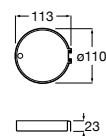

Jabonera

Jabonera cromada para barra de ducha.

A5B5150C00

Jabonera transparente para barra de ducha.

A5B5150TP0