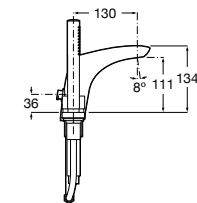

A5A093AC00

Acabados:

C0

Grifería bimando de repisa para baño-ducha con caño central de 130 mm, inversor, ducha de mano y flexible de 1,70 m empotrable.

A5A183AC00

Acabados:

C0

Grifería empotrable para baño-ducha (2 vías) con inversor automático.