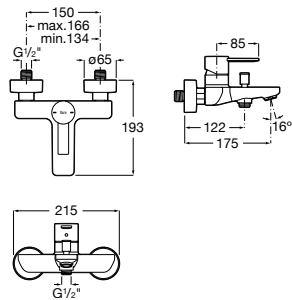

Grifería para baño-ducha con inversor automático.

A5A025F..0

Acabados: