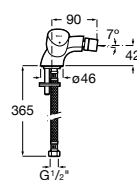

Grifería bimando para bidé con cuerpo liso, regulador de chorro a rótula y enlaces de alimentación flexibles.

A5A618EC00

Acabados:

C0