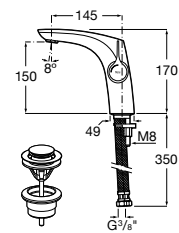

Grifería para lavabo con cuerpo liso y enlaces de alimentación flexibles. Incluye desagüe click-clack. Apertura en agua fría.

A5A323AC00

Acabados: