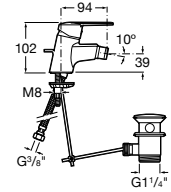

Grifería para bidé con desagüe automático y enlaces de alimentación flexibles.

A5A6025C00

Acabados:

C0