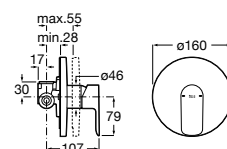

Grifería empotrable para ducha (1 vía). Incluye subconjunto empotrable y rosetón.

A5A226E..0

Acabados: