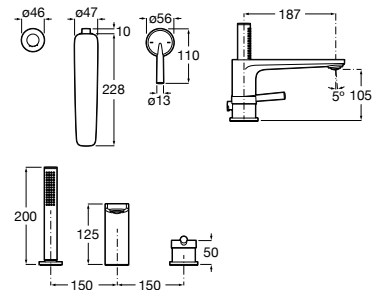

Grifería de repisa para baño-ducha con caño central, inversor, ducha de mano y flexible de 1,60 m empotrable.

A5A986DC00

Acabados: