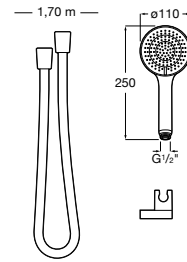

Acabados:

C0

Sensum 110/3

Set de ducha. Incluye ducha de mano de 110 mm de 3 funciones, soporte de ducha articulado y flexible antitorsión de PVC satinado de 1,70 m.

A5BG309..0
Caudal 6 L

Acabados:

Sensum 110/1