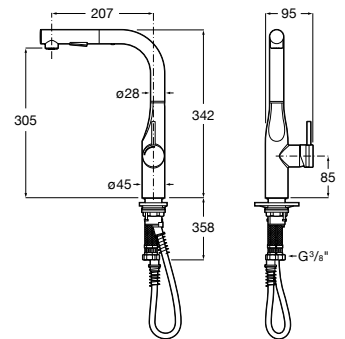

Glera

Grifería para cocina con caño curvo giratorio y ducha extraíble de 2 funciones. Incluye enlaces de alimentación flexibles. Apertura en agua fría.

A5A854D..0

Acabados: