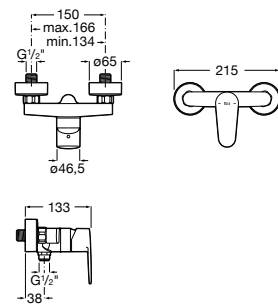

Grifería exterior para ducha con ducha de mano Natura, flexible metálico de 1,50 m y soporte de ducha articulado.

A5A204FC00

Acabados:

C0

Grifería empotrable para baño-ducha (2 vías) con inversor automático. Incluye cuerpo empotrable.