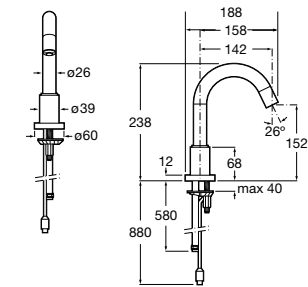

Loft-E

Grifería electrónica para lavabo de un agua con sensor integrado en el caño. Alimentación con conexión a la red (230V). Incluye fuente de alimentación.

A5A4343C00

Grifería electrónica para lavabo de un agua con sensor integrado en el caño. Alimentación con 4 pilas alcalinas 1,5V LR6 (AA).

A5A4243C00

Acabados:

C0