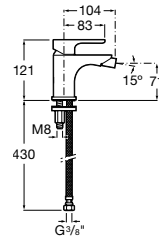

A5A6A09C00

Acabados:

C0

Grifería para bidé con enganche para cadenilla y enlaces de alimentación flexibles.

A5A6B09C00

Acabados:

C0

Grifería para bidé con cuerpo liso, regulador de chorro a rótula y enlaces de alimentación flexibles. No incluye desagüe click-clack. Apertura en agua fría.