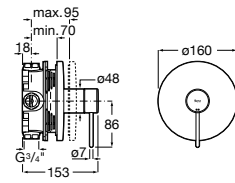

Grifería empotrable para baño o ducha.
Maneta Pin.

A5A2B3F..0

A completar con:

RocaBox Universal para instalaciones empotradas.

A525869403

Acabados: