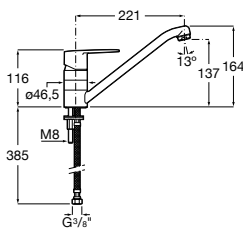

Victoria Plus

Grifería para cocina con caño giratorio y enlaces de alimentación flexibles.

A5A894FC00

Acabados:

C0