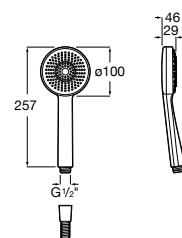

A5B3113C00

Caudal 8 L

A5BCB13C00

Caudal 6 L

Acabados:

C0

Stella 80/3

Ducha de mano con 3 funciones.