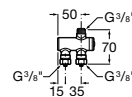

Avant

Termostático Micro-T Premezcla.

A5A0179C00

Acabados:

C0