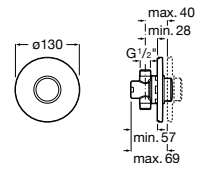

Griferías electrónicas y temporizadas / Grifería temporizada

Fluent

Grifería de paso recto temporizada empotrable para urinario con rosetón redondo ECO.

A5A9C24C00

Acabados:

C0