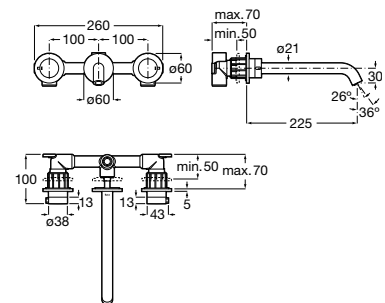

A5A469E..0

A completar con:

Cuerpo empotrable para la instalación de mezcladores bimando empotrables para lavabos.

A5E4601C00

Acabados:

Grifería bimando empotrable para lavabo. Longitud del caño 230 mm. No incluye desagüe.

A5A479E..0

A completar con:

Cuerpo empotrable para la instalación de mezcladores bimando empotrables para lavabos.

A5E4601C00

Acabados:

Grifería empotrable para lavabo. Longitud del caño 180 mm. No incluye desagüe.