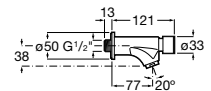

Instant

Grifería temporizada exterior para lavabo con pulsador.

A5A7877C00

Acabados:

C0