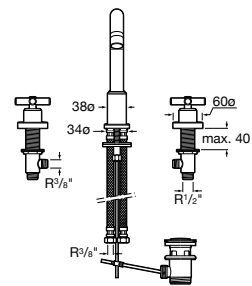

Grifería bimando para lavabo con caño giratorio, desagüe automático y enlaces de alimentación flexibles.

A5A4443C00

Acabados:

C0