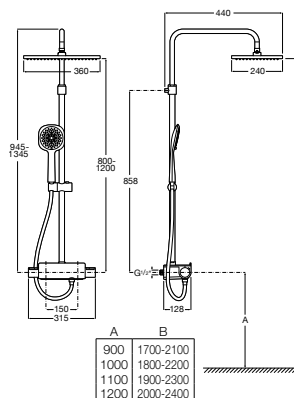

Soluciones de ducha / Columnas de ducha termostáticas

Deck-T Square

Columna termostática para ducha con altura regulable de 800 a 1200 mm, brazo de ducha orientable y repisa. Incluye rociador de 360 x 240 mm, ducha de mano ø130 mm de 4 funciones, flexible de PVC satinado de 1,75 m y soporte articulado regulable en altura.

A5A9C88C00

Acabados:

C0