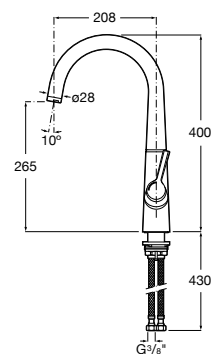

Syra

Grifería para cocina con caño curvo giratorio y enlaces de alimentación flexibles. Apertura en agua fría.

A5A842AC00

Acabados:

C0