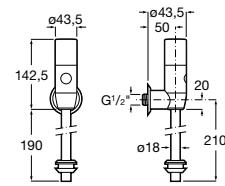

Griferías electrónicas y temporizadas / Grifería electrónica

Sentronic-V

Fluxor electrónico visto para urinario.
Alimentación con una pila alcalina de 9V.
Mando a distancia para regular la longitud de detección y tiempo de descarga no incluido.

A5A9A79C00

Mando a distancia para fluxor. Para regular la longitud de detección y tiempo de descarga.

A525081207

Acabados:

C0