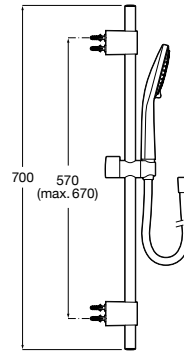

Sensum 110/3

Kit de ducha. Incluye ducha de mano de 130 mm de 3 funciones, barra deslizante de 700 mm y flexible antitorción de PVC de 1,70 m.

A5BG409C00

Caudal 8 L

Acabados: