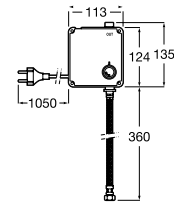

Griferías electrónicas y temporizadas / Grifería electrónica

Loft-E

Grifería electrónica para lavabo de un agua con caño alto y sensor integrado en el caño. Alimentación con conexión a la red (230V). Incluye fuente de alimentación.

A5A3943C00

Grifería electrónica para lavabo de un agua con caño alto, limitador de caudal a 5,7 litros/minuto y sensor integrado en el caño. Alimentación con 4 pilas alcalinas 1,5V LR6 (AA).

A5A3143C00

Acabados:

C0