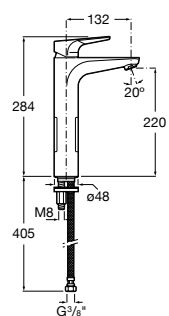

Acabados:

C0

Grifería para lavabo con caño alto, cuerpo liso y enlaces de alimentación flexibles. No incluye desagüe click-clack. Apertura en agua fría.

A5A3790C00

Acabados:

C0

Grifería empotrable para lavabo. No incluye desagüe.