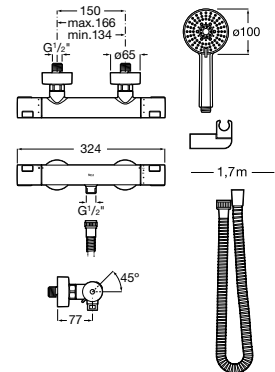

N

T-500

Pack compuesto por grifería termostática exterior para ducha y set de ducha con ducha de mano Stella de 100 mm de 3 funciones, soporte de ducha articulado y flexible de PVC de 1,70 m.

A5D2E18C00

Acabados: