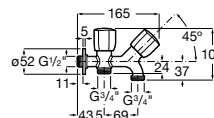

A5A808EC00

Acabados:

C0

Llave de paso de 2 vías para lavadero o lavavajillas 1/2" x 3/4".

A5A178EC00

Acabados:

C0

Llave de paso recto de 1/2" de agua fría (índice azul).