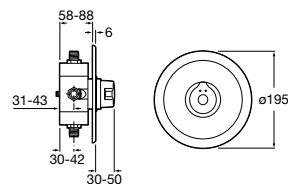

A5A7979C00*

Acabados:

C0

Avant

Grifería temporizada empotrable para ducha con pulsador con regulación de temperatura integrado.

A5A2217C00*

Acabados:

C0