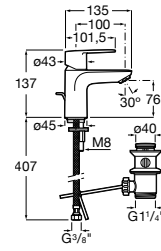

Grifería para lavabo con desagüe automático y enlaces de alimentación flexibles. Apertura en agua fría.

A5A304FC00

Acabados:

C0