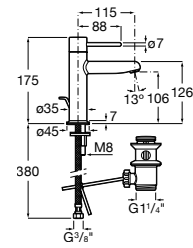

Colecciones de grifería / Nu

Grifería para lavabo con desagüe automático y enlaces de alimentación flexibles. Maneta Pin.

A5A303FC00

Acabados:

C0