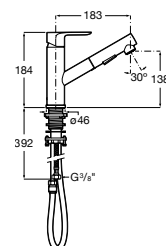

Cala

Grifería para cocina con caño curvo giratorio, ducha extraíble de 2 funciones y enlaces de alimentación flexibles. Apertura en agua fría.

A5A806E..0

Acabados: