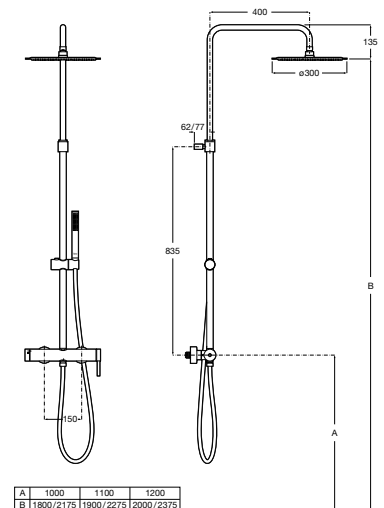

Ona

Columna de ducha monomando con altura regulable de 1935 a 2310 mm. Incluye rociador de $\varnothing 300$ mm, ducha de mano de 1 función, flexible metálico de 1,5 m y soporte articulado regulable en altura.

A5A979E..0

Acabados:

N