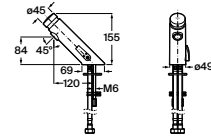

Avant-N

Grifería temporizada de repisa para lavabo con pulsador con regulación de temperatura integrado.

A5A3A79C00

Acabados:

C0

N