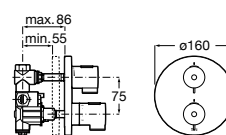

T-500 Round

Grifería termostática empotrable para ducha
(1 vía). Incluye subconjunto empotrable y
rosetón.

A5A2M18C00

Acabados: