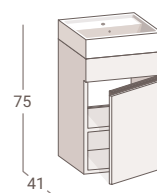

TIRADOR

ASPRA 1 PUERTA	40
Mueble suspendido	123 €
Encimera Cerámica ECO cuadrado	52 €
Total	175 €