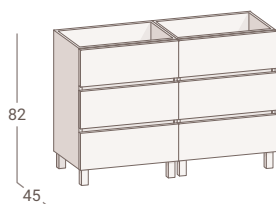

LANS 3 CAJONES	120
Mueble + patas de 60 (x2)	578 €
Encimera Cerámica extrafino round 2 senos	221 €
Total	799 €
P.V.P. Oferta	689 €