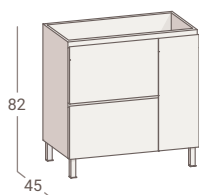

LUZY	80	90	100
Mueble + patas	316 €	335 €	354 €
Encimera Cerámica extrafino	92 €	120 €	126 €
Total	408 €	455 €	480 €
P.V.P. Oferta liquidación	369 €	408 €	430 €