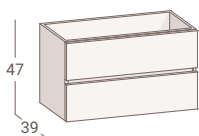

BERK FONDO 39cm.	50	60	80
Mueble suspendido	194 €	203 €	215 €
Encimera Cerámica extrafino	84 €	92 €	116 €
Total	278 €	295 €	331 €
P.V.P. Oferta	250 €	266 €	298 €