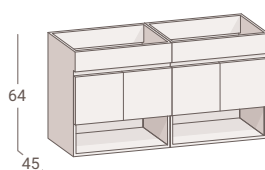

SETE 2 PUERTAS	120
Mueble suspendido de 60 (x2)	372 €
Encimera Cerámica extrafino round 2 senos	221 €
Total	593 €
P.V.P. Oferta	484 €