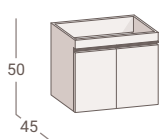

TIRADOR Y PATAS

RIESI 2P SUSPENDIDO	60
Mueble suspendido	174 €
Encimera Cerámica extrafino	75 €
Total	249 €