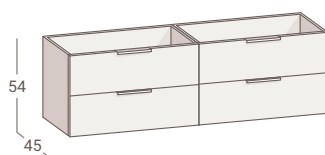

ÁVALON	120
Mueble suspendido de 60 (x2)	618 €
Encimera Cerámica extrafino round 2 senos	221 €
Total	839 €