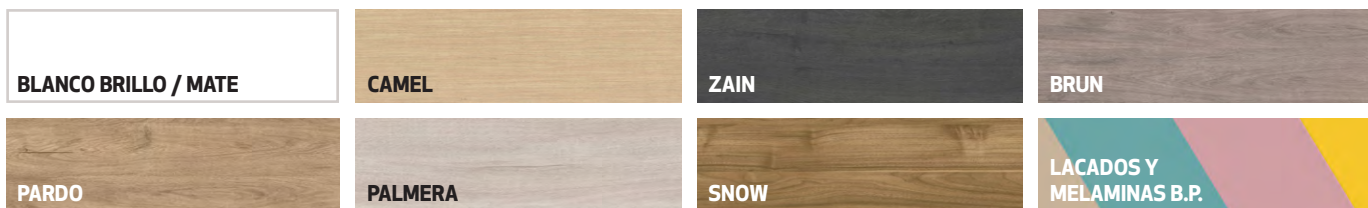

201 € Bajo pedido 761830009

COMPLEMENTOS

ESTANTE METÁLICO

- Acero inoxidable
- Fondo 12cm.

		20cm	35cm	60cm	80cm
EXTERIOR	■ Cromo	56 € 761840010	62 € 761841010	82 € 761842010	95 € 761843010
	■ Negro mate	64 € 761840020	72 € 761841020	90 € 761842020	104 € 761843020
	□ Blanco mate	64 € 761840030	72 € 761841030	90 € 761842030	104 € 761843030
INTERIOR	□ Blanco brillo	761840011	761841011	761842011	761843011
	□ Blanco mate	761840012	761841012	761842012	761843012
	■ Camel	761840013	761841013	761842013	761843013
	■ Zain	761840014	761841014	761842014	761843014
	■ Brun	761840015	761841015	761842015	761843015
	■ Pardo	761840016	761841016	761842016	761843016
	■ Palmera	761840017	761841017	761842017	761843017
	■ Snow	761840018	761841018	761842018	761843018
	■ Bajo pedido	+4 € 761840019	+6 € 761841019	+8 € 761842019	+11 € 761843019