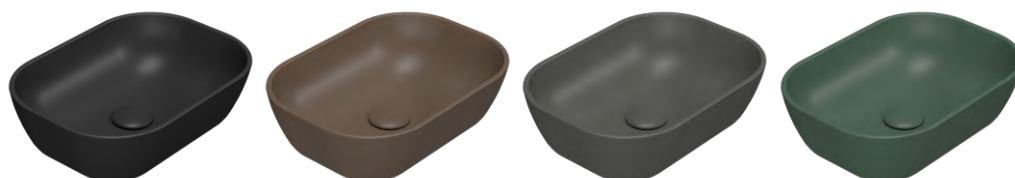

TAPAS

MNST+

		1,5cm fondo 46	Faldón 5 fondo 46	Faldón 12 fondo 46	Faldón 12 fondo 50
MOONSTONE¹ Blanco mate 	60	130 € 500M14060M	185 € 500061060	235 € 500060060	278 € 500070060
	70	151 € 500M14070M	207 € 500061070	260 € 500060070	306 € 500070070
	80	173 € 500M14080M	230 € 500061080	283 € 500060080	333 € 500070080
	90	194 € 500M14090M	252 € 500061090	307 € 500060090	361 € 500070090
	100	215 € 500M14100M	274 € 500061100	330 € 500060100	388 € 500070100
	110	237 € 500M14110M	297 € 500061110	354 € 500060110	416 € 500070110
	120	257 € 500M14120M	319 € 500061120	378 € 500060120	443 € 500070120
	130	278 € 500M14130M	342 € 500061130	402 € 500060130	471 € 500070130
140	300 € 500M14140M	364 € 500061140	426 € 500060140	499 € 500070140	

1,5cm fondo 46

RIESI¹ Blanco mate 	60	150 € 500M81060
	70	174 € 500M81070
	80	199 € 500M81080
	90	223 € 500M81090
	100	248 € 500M81100
	120	297 € 500M81120
140	347 € 500M81140	

MADERA HIDRÓFUGA¹

9 melaminas en stock

		Sin faldón fondo 46		Faldón 10 fondo 46 Soportes TRV incluidos	
		Acabados en stock	Acabados B.P.	Acabados en stock	Acabados B.P.
MELAMINA 	60	45 €	56 €	196 €	245 €
	70	50 €	63 €	204 €	255 €
	80	56 €	70 €	212 €	265 €
	90	58 €	73 €	224 €	280 €
	100	66 €	83 €	236 €	295 €
	110	72 €	90 €	239 €	299 €
	120	76 €	95 €	242 €	303 €
	130	83 €	104 €	291 €	364 €
140	87 €	109 €	303 €	379 €	

BLANCO BRILLO / MATE	CAMEL	ZAIN	BRUN	ROBLE
PARDO	PALMERA	SNOW	LACADOS B.P.	

EXTRAS

JUEGO SOPORTE (2 UNIDADES)	MNST+ Blanco, 4x35x15	51 € 910032
	TRV Blanco, 3x37x7	49 € 910033
CALADO	EXTRA PARA DOBLE SENO (GRIFO+DESAGÜE)	69 € 7090604
	SEMI ENCASTRE	69 € 7090604
SELLADO DE ORIFICIO PARA GRIFO EN MNST+		69 € 7090603

1. Tapas ciegas para la realización de los calados por parte del instalador, en caso de necesitar calados desde fábrica es indispensable adjuntar dibujo técnico, 1er calado incluido en el precio. Los calados para lavabos semi-encastre se realizarán en fábrica, siendo indispensable adjuntar un dibujo técnico.

LAVABOS

LAVABOS SOBRE ENCIMERA CERÁMICA

140 € 500010003

66 € 500010002

116 € 500010005

52 € 500010001

114 € 500010004

82 € 500012000

184 €

- Oliva 500010006
- Otoño 500010007
- Negro 500010008
- Antracita 500010009