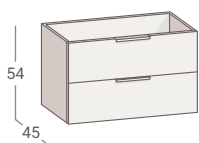

TIRADOR

ÁVALON	60	80	100
Mueble suspendido	309 €	339 €	369 €
Encimera Cerámica extrafino	75 €	92 €	126 €
Total	384 €	431 €	495 €