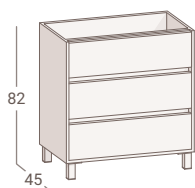

ACABADOS BAJO PEDIDO

FORTY BLANCO 3 CAJONES	60	80	100
Mueble + patas	333 €	359 €	386 €
Encimera Cerámica extrafino	75 €	92 €	126 €
Total	408 €	451 €	512 €
FORTY COLOR 3 CAJONES B.P.	60	80	100
Mueble + patas	442 €	477 €	511 €
Encimera Cerámica extrafino	75 €	92 €	126 €
Total	517 €	569 €	637 €