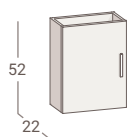

ALBI1 PUERTA	40
Mueble suspendido + Encimera resina F5	136 €
Espejo Enola 40x80	48 €
Total Conjunto	184 €