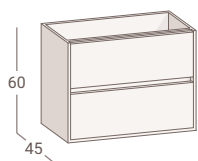

ACABADOS BAJO PEDIDO

FORTY BLANCO 2 CAJONES	60	80	100
Mueble suspendido	255 €	277 €	307 €
Encimera Cerámica extrafino	75 €	92 €	126 €
Total	330 €	369 €	433 €

FORTY COLOR 2 CAJONES B.P.	60	80	100
Mueble suspendido	339 €	368 €	407 €
Encimera Cerámica extrafino	75 €	92 €	126 €
Total	414 €	460 €	533 €