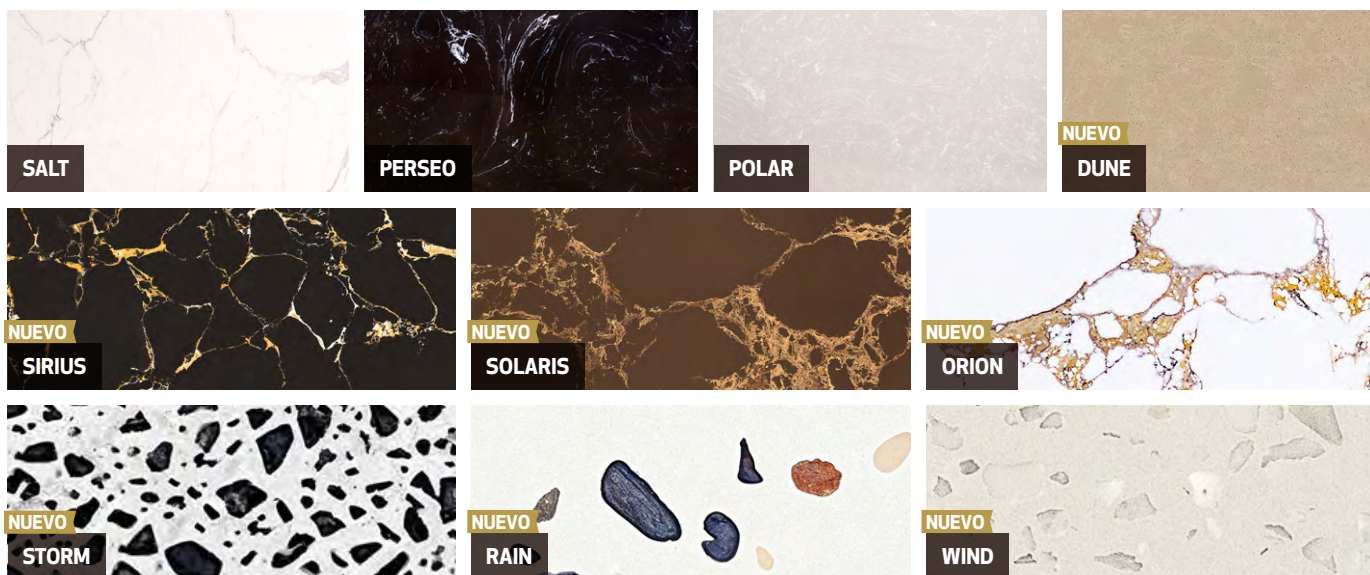

60	544 €
70	615 €
80	685 €
90	756 €
100	824 €
120 1s	959 €
120 2s	1.009 €
140 1s	1.101 €
140 2s	1.151 €

ENCIMERA

Faldón 12

CENTRADO **NUEVO MODELO**
10 acabados
Indicar calados

60	993 €
70	1.056 €
80	1.119 €
90	1.182 €
100	1.243 €
120 1s	1.364 €
120 2s	1.876 €
140 1s	1.490 €
140 2s	2.002 €