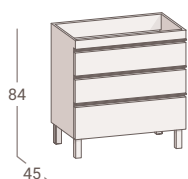

TIRADOR Y PATAS

RIESI 3 CAJONES	60	70	80	100
Mueble + patas	346 €	369 €	394 €	419 €
Encimera Cerámica extrafino	75 €	86 €	92 €	126 €
Total	421 €	455 €	486 €	545 €