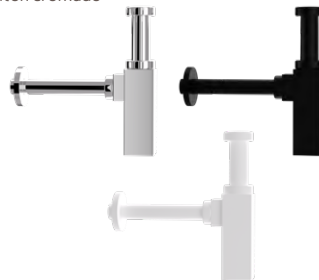

REDONDO

Latón cromado

■ Cromo 52 € 979100

■ Negro 60 € 979101

□ Blanco 60 € 979102

CUADRADO

Latón cromado

■ Cromo 54 € 979110

■ Negro 69 € 979111

□ Blanco 69 € 979112

TOALLEROS

ANGULAR 40X20

■ Cromo 22 € 97C0800101

■ Negro 25 € 97C0800102

□ Blanco 25 € 97C0800103

LATERAL 37