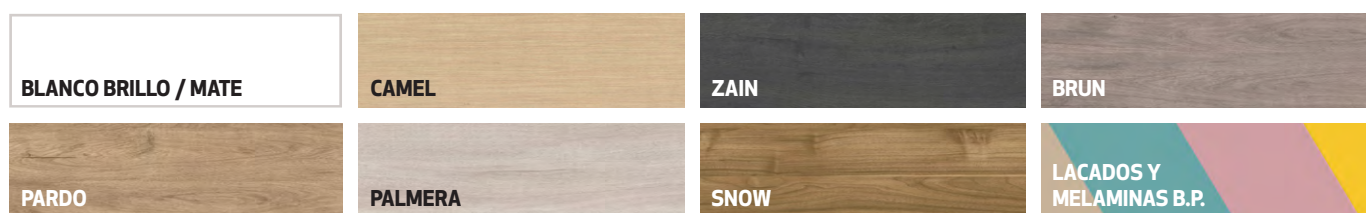

141 €	☐ Blanco br.	761830001
	☐ Blanco mat.	761830002
	☐ Camel	761830003
	☐ Zain	761830004
	☐ Brun	761830005
	☐ Pardo	761830006
	☐ Palmera	761830007
	☐ Snow	761830008

201 € ☐ Bajo pedido 761830009