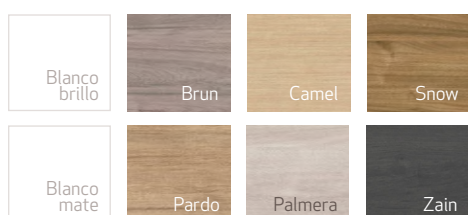

ACABADOS

ENCIMERA F10	60	70	80	90	100
Encimera F10	196 €	204 €	212 €	224 €	236 €
Lavabo Cerámica ECO ovalado	66 €	66 €	66 €	66 €	66 €
Sifón TRV redondo cromo	52 €	52 €	52 €	52 €	52 €
Total	314 €	322 €	330 €	342 €	354 €
P.V.P. Oferta	295 €	303 €	310 €	321 €	333 €