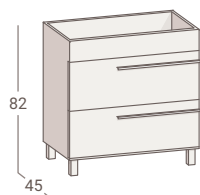

TIRADOR Y PATAS

NIMES FONDO 45cm	60	80	100
Mueble + patas	293 €	319 €	343 €
Encimera Cerámica extrafino	75 €	92 €	126 €
Total	368 €	411 €	469 €
P.V.P. Oferta	331 €	376 €	432 €