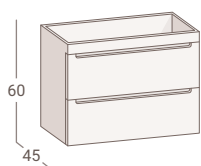

LOA FONDO 45cm	60	70	80	90	100	120 1s
Mueble suspendido	299 €	312 €	326 €	339 €	352 €	378 €
Encimera Cerámica extrafino	75 €	86 €	92 €	120 €	126 €	181 €
Total	374 €	398 €	418 €	459 €	478 €	559 €
P.V.P. Oferta liquidación	337 €	358 €	376 €	413 €	430 €	503 €