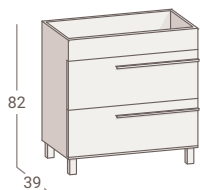

TIRADOR Y PATAS

NIMES FONDO 39cm	50	60	70
Mueble + patas	272 €	279 €	299 €
Encimera Cerámica extrafino	84 €	92 €	102 €
Total	356 €	371 €	401 €
P.V.P. Oferta	311 €	337 €	369 €