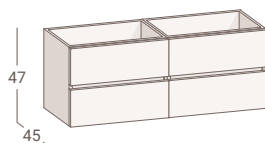

BERK FONDO 45cm.	120
Mueble suspendido de 60 (x2)	446 €
Encimera Cerámica extrafino round 2 senos	221 €
Total	667 €
P.V.P. Oferta	559 €

SERIE

SETE

LONGITUD	60 / 80 / 120 cm.
PROFUNDIDAD	45 cm.
ALTURA	64 cm.
CAJONES / PUERTAS	2 puertas
POSICIÓN	Suspendido
FRENTE / COSTADO	PB1,6 cm.
Acabado	Blanco brillo Brun Pardo Palmera
TIRADOR	Uñero pull
BISAGRAS	
Tipo	Cazoleta 35 mm. con freno
Regulación	En altura, profundidad y lateral
FIJACIONES	Colgaderos metálicos regulables en altura y profundidad