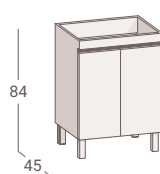

RIESI 2P A SUELO	60
Mueble + patas	209 €
Encimera Cerámica extrafino	75 €
Total	284 €