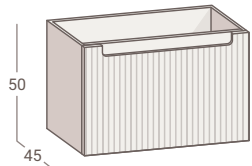

Mueble Foix de 100 blanco / Encimera Cut / Espejo Block black / Grifo Kool blanco

OFERTA 80cm
mueble + moonstone
633 €
~~751 €~~

Espejo Lens
Ø 80 Silver
(pág.120)
194 €

Grifo Monk (pág. 117)
44 €

Mueble Foix de 80 blanco / Encimera Moonstone / Espejo Lens Silver / Grifo Monk