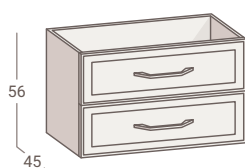

TIRADOR

BRIE	80	100
Mueble suspendido	485 €	537 €
Encimera Moonstone	278 €	342 €
Total	763 €	879 €
P.V.P. Oferta	645 €	-