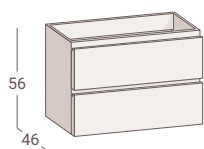

ELE 1 CAJÓN	60	80	100
Mueble suspendido	193 €	217 €	249 €
Encimera Cerámica extrafino	75 €	92 €	126 €
Total	268 €	309 €	375 €

Colgar BathTwo
Cerrado (pág. 105)

141 €

Mueble Ele 2 cajones de 60 brun / Encimera Extrafino / Espejo Lagos / Grifo Monk / Colgar BathTwo cerrado brun