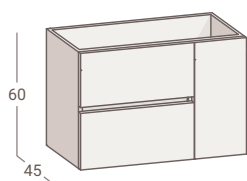

ALIER	80	90	100	120 1s
Mueble suspendido	284 €	294 €	332 €	347 €
Encimera Cerámica extrafino	92 €	120 €	126 €	181 €
Total	376 €	414 €	458 €	528 €
P.V.P. Oferta	338 €	373 €	412 €	475 €