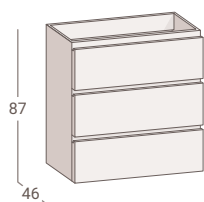

ELE 3 CAJONES B.P.	60	70	80	100
Mueble + peana	469 €	488 €	507 €	544 €
Encimera Cerámica extrafino	75 €	86 €	92 €	126 €
Total	544 €	574 €	599 €	670 €