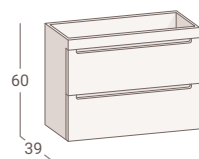

LOA FONDO 39cm	50	60	70	80
Mueble suspendido	279 €	293 €	306 €	319 €
Encimera Cerámica extrafino	84 €	92 €	102 €	116 €
Total	363 €	385 €	408 €	435 €
P.V.P. Oferta liquidación	327 €	347 €	367 €	392 €